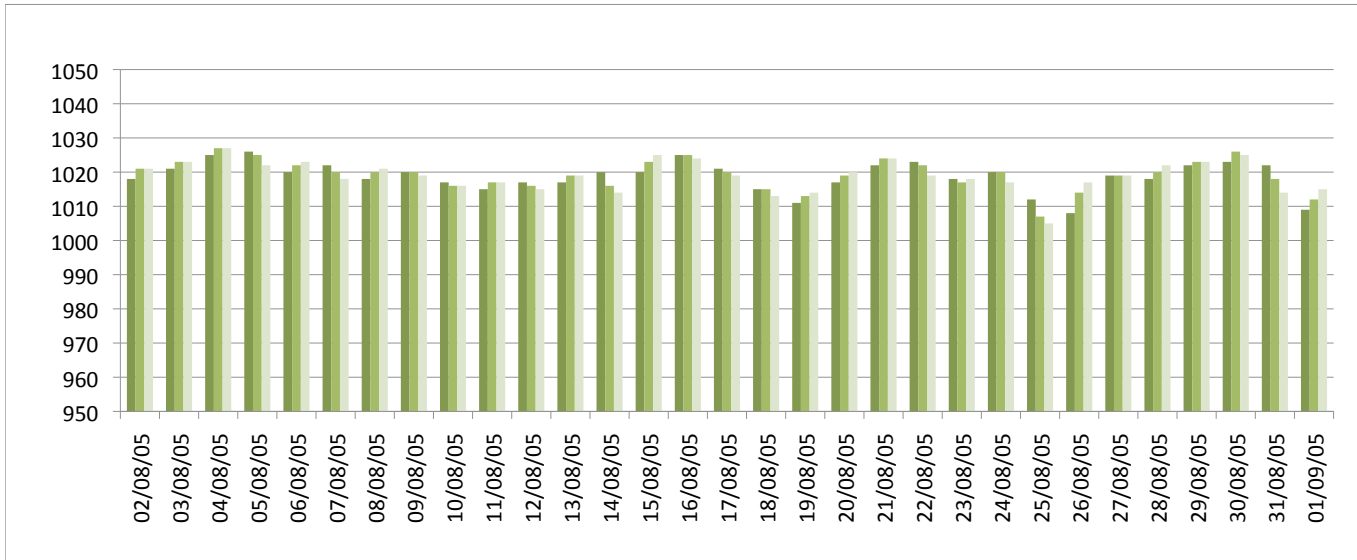

Graphiques

ANNEE: 2005

MOIS: Août

LIEU: Petville (76330)

Propriétaire: Thomas LENHARDT

Pression atmosphérique