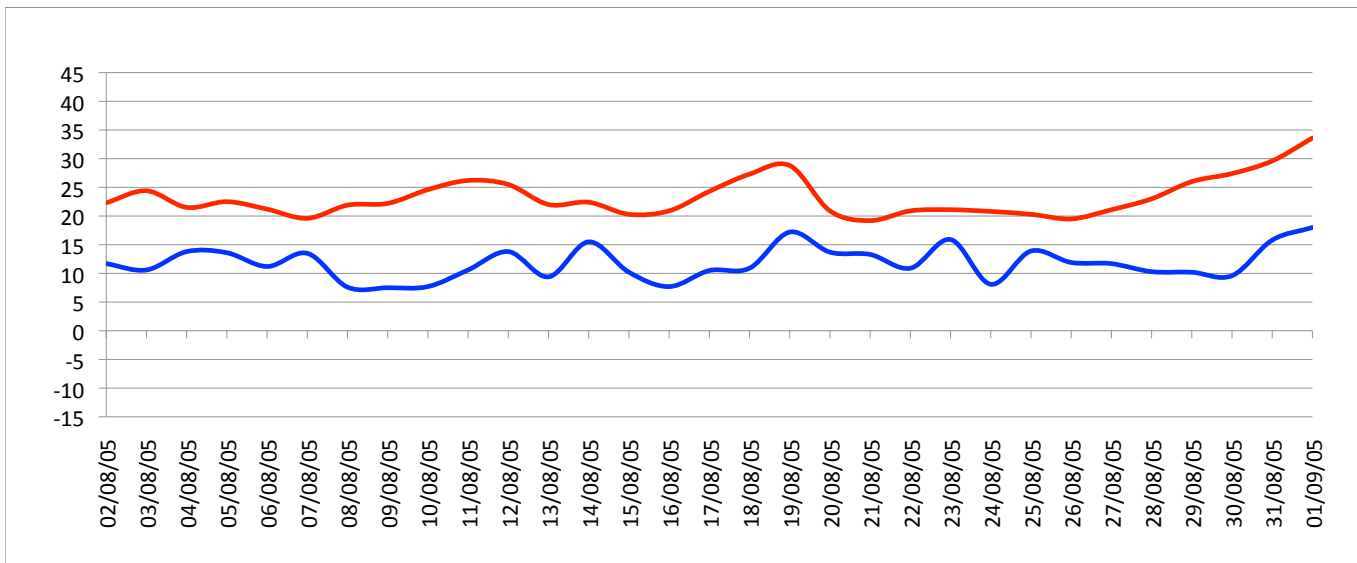

Températures minimales et maximales