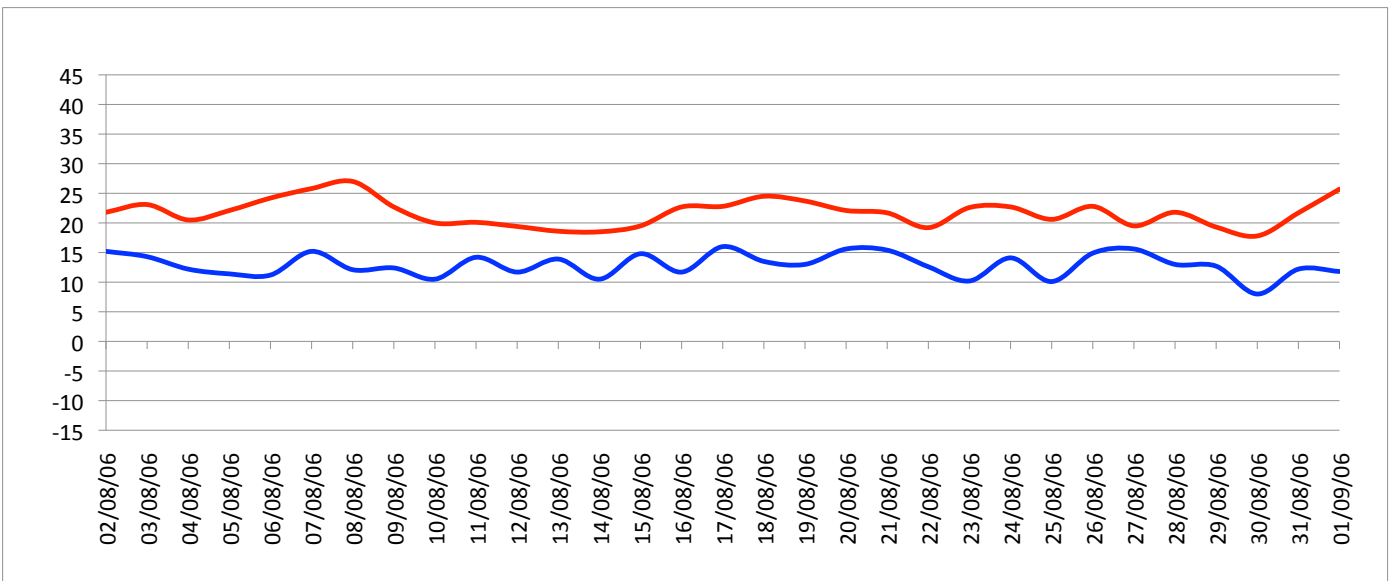

Températures minimales et maximales