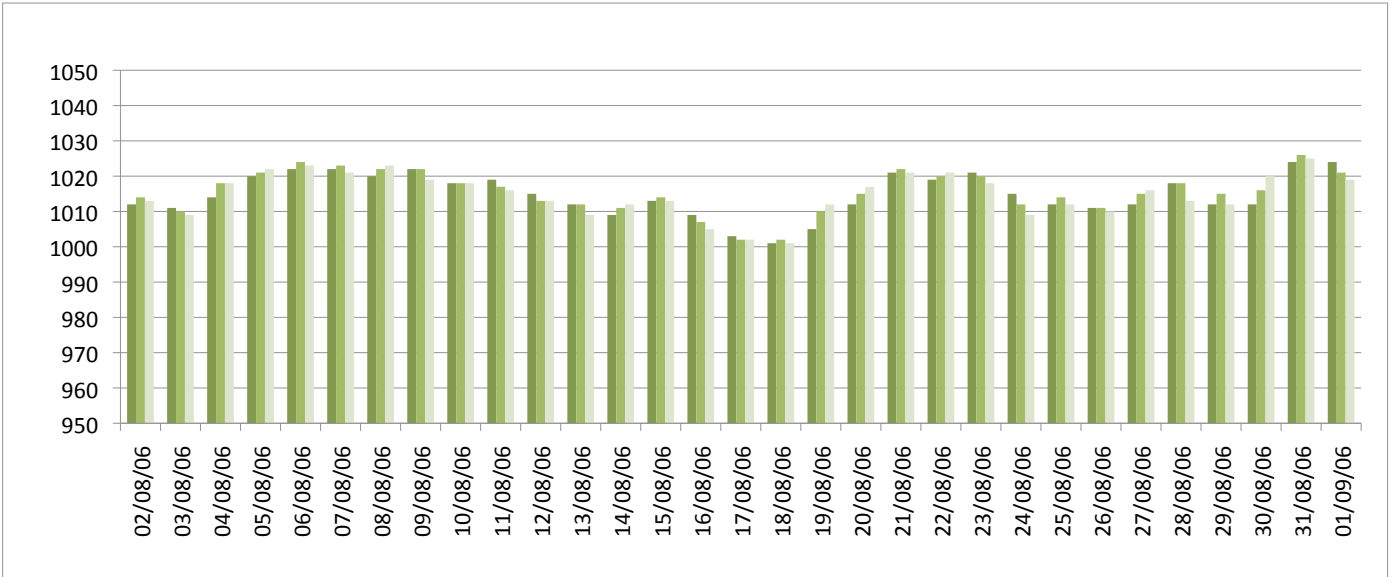

Graphiques

ANNEE: 2006

MOIS: Août

LIEU: Petiville (76330)

Propriétaire: Thomas LENHARDT

Pression atmosphérique

Températures minimales et maximales

Pluviométrie