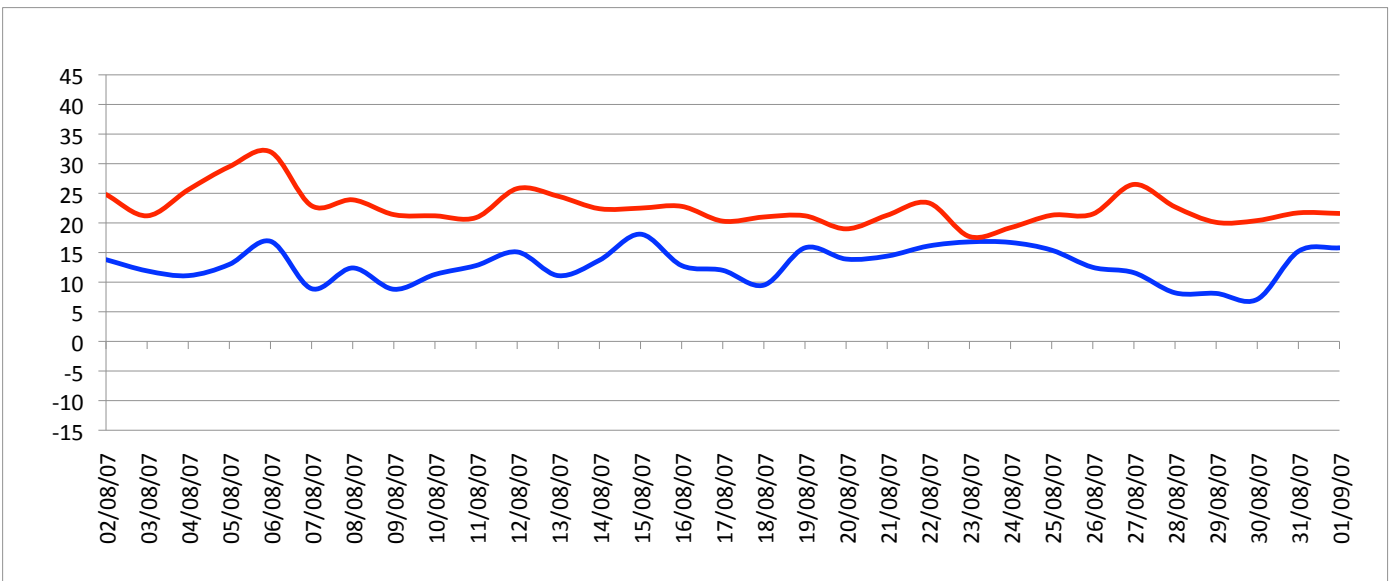

Températures minimales et maximales