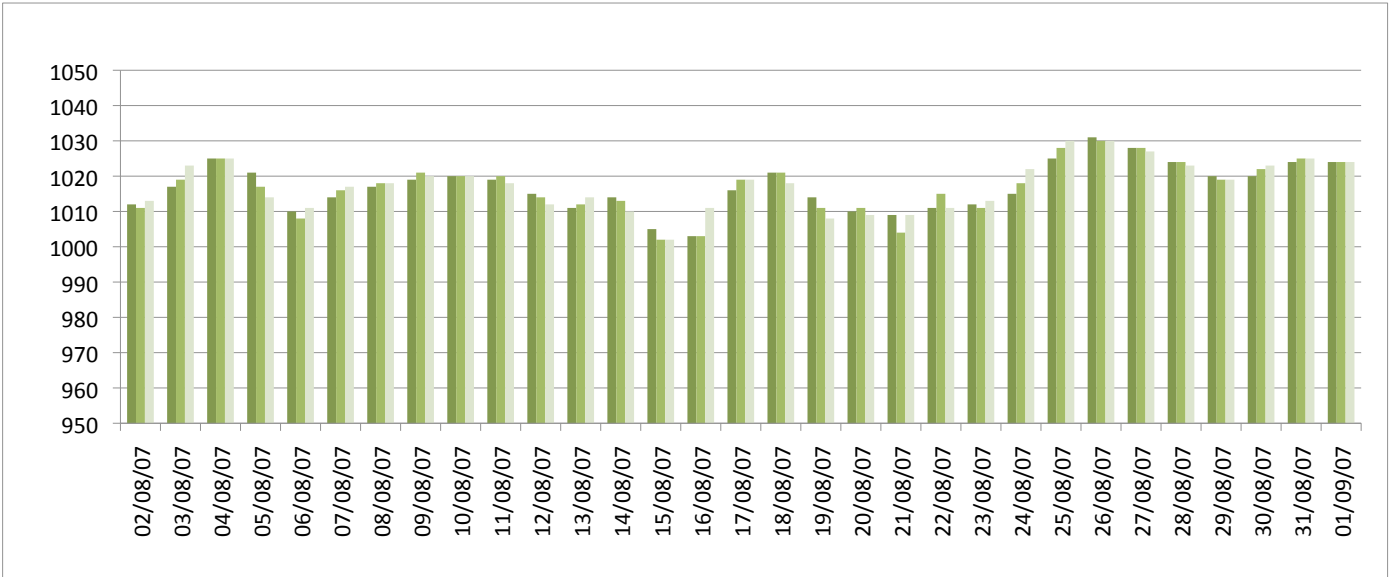

Graphiques

ANNEE: 2007

MOIS: Août

LIEU: Petiville (76330)

Propriétaire: Thomas LENHARDT

Pression atmosphérique