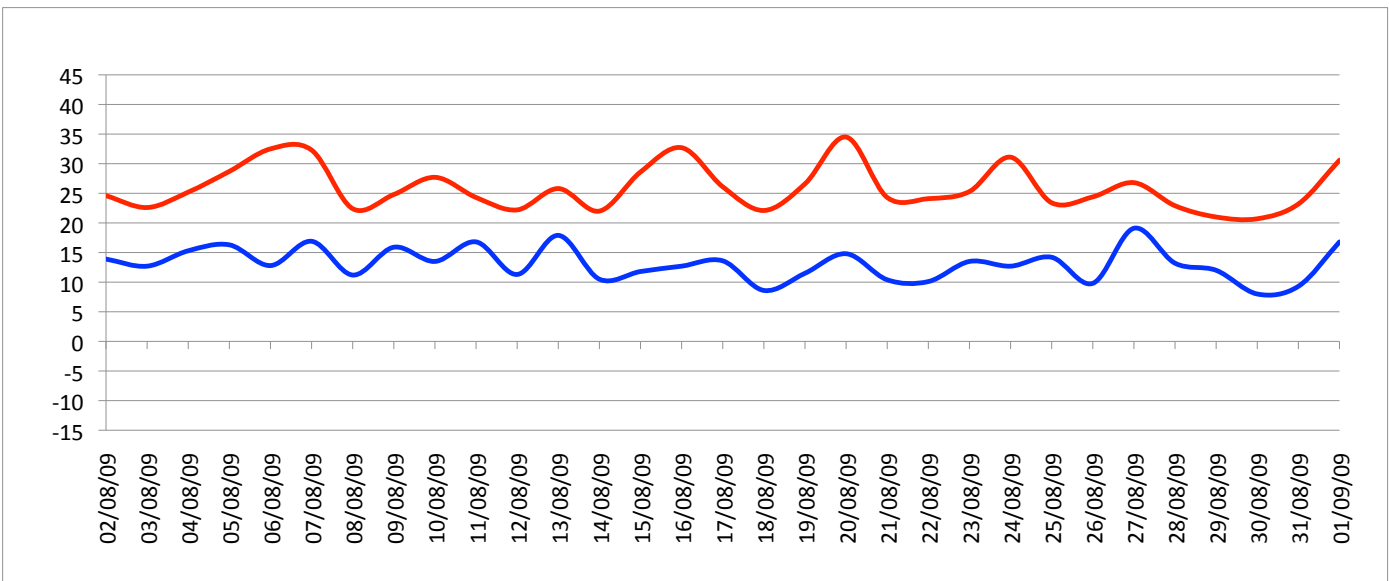

Températures minimales et maximales