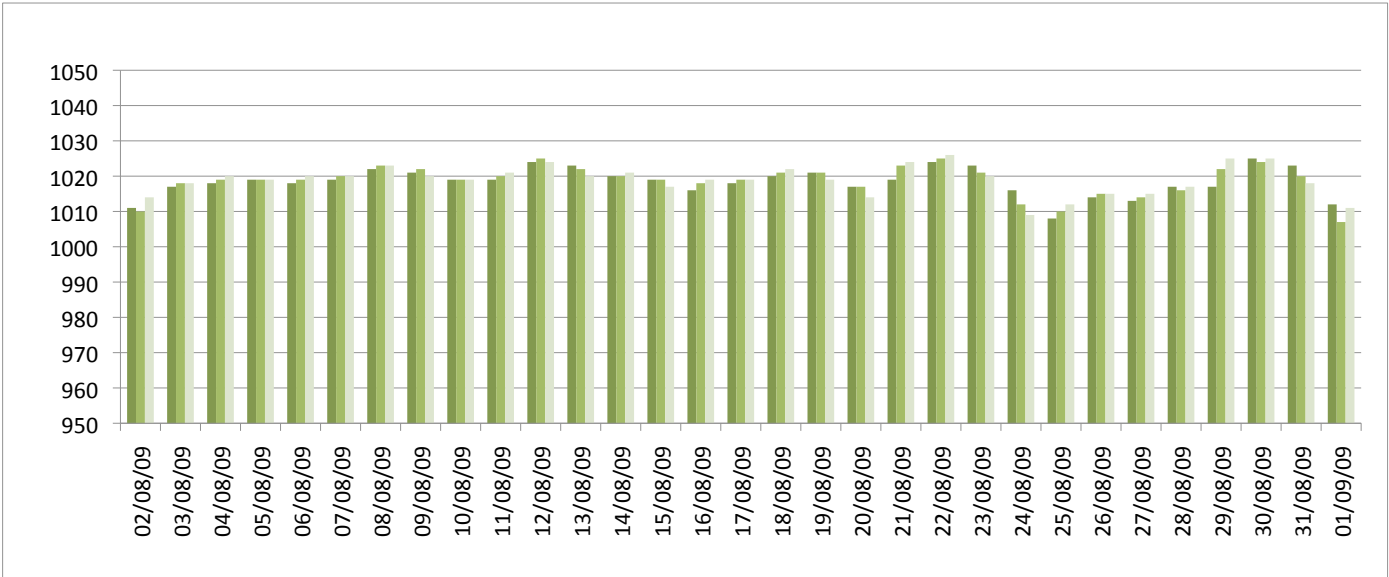

Graphiques

ANNEE: 2009

MOIS: Août

LIEU: Petiville (76330)

Propriétaire: Thomas LENHARDT

Pression atmosphérique

Températures minimales et maximales

Pluviométrie