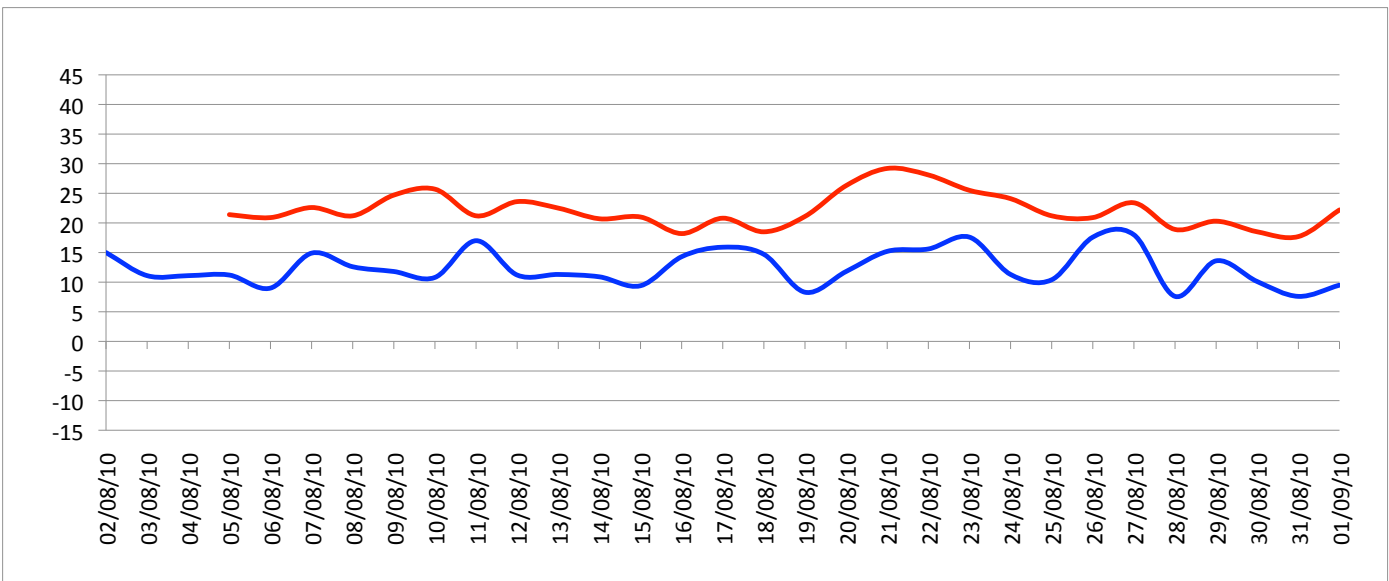

Températures minimales et maximales