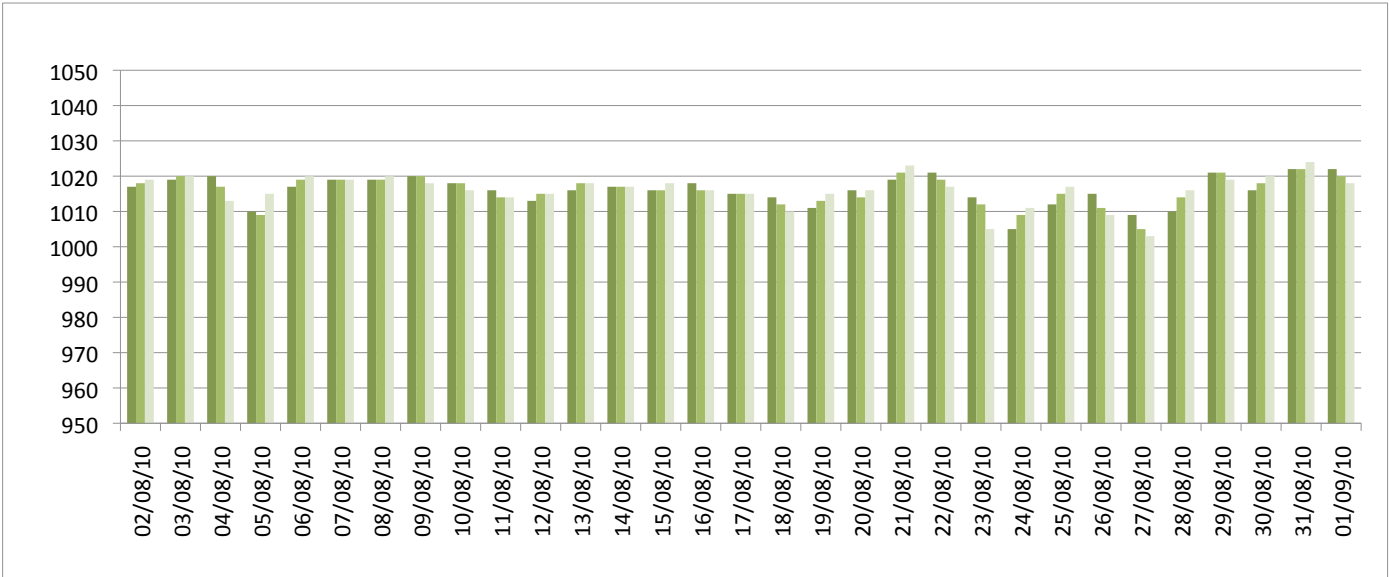

Graphiques

ANNEE: 2010

MOIS: Août

LIEU: Petiville (76330)

Propriétaire: Thomas LENHARDT

Pression atmosphérique