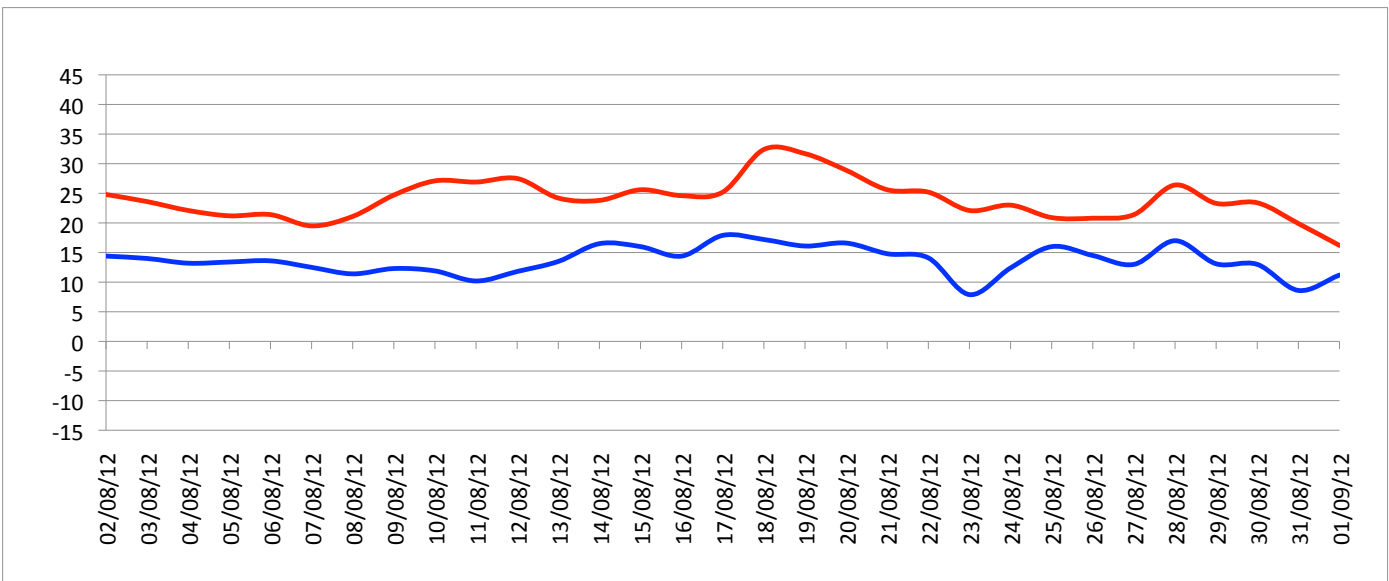

Températures minimales et maximales