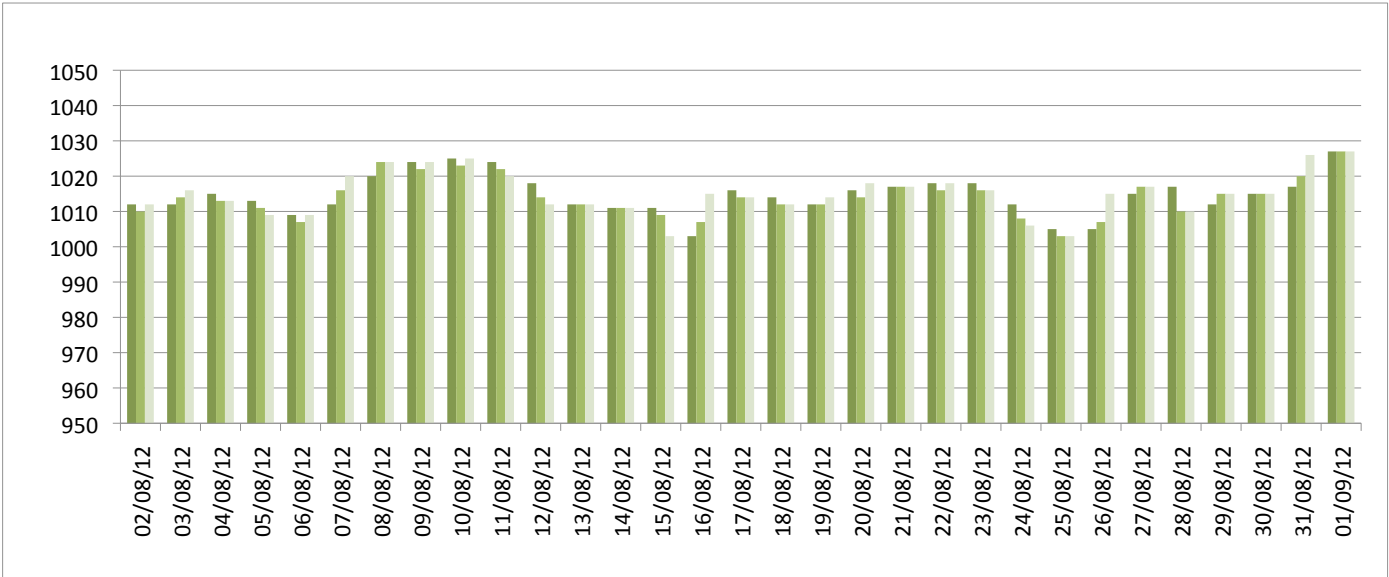

Graphiques

ANNEE: 2012

MOIS: Août

LIEU: Petiville (76330)

Propriétaire: Thomas LENHARDT

Pression atmosphérique