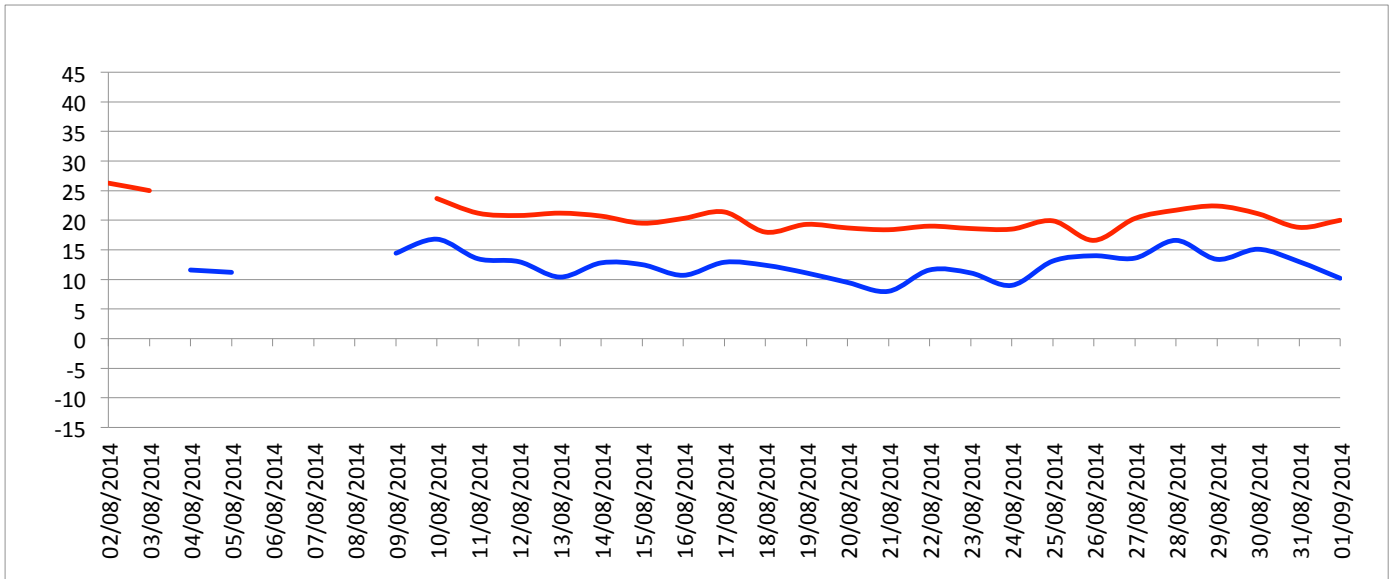

Graphiques

ANNEE: 2014

MOIS: Août

LIEU: Petiville (76330)

Propriétaire: Thomas LENHARDT

Pression atmosphérique

Températures minimales et maximales

Pluviométrie