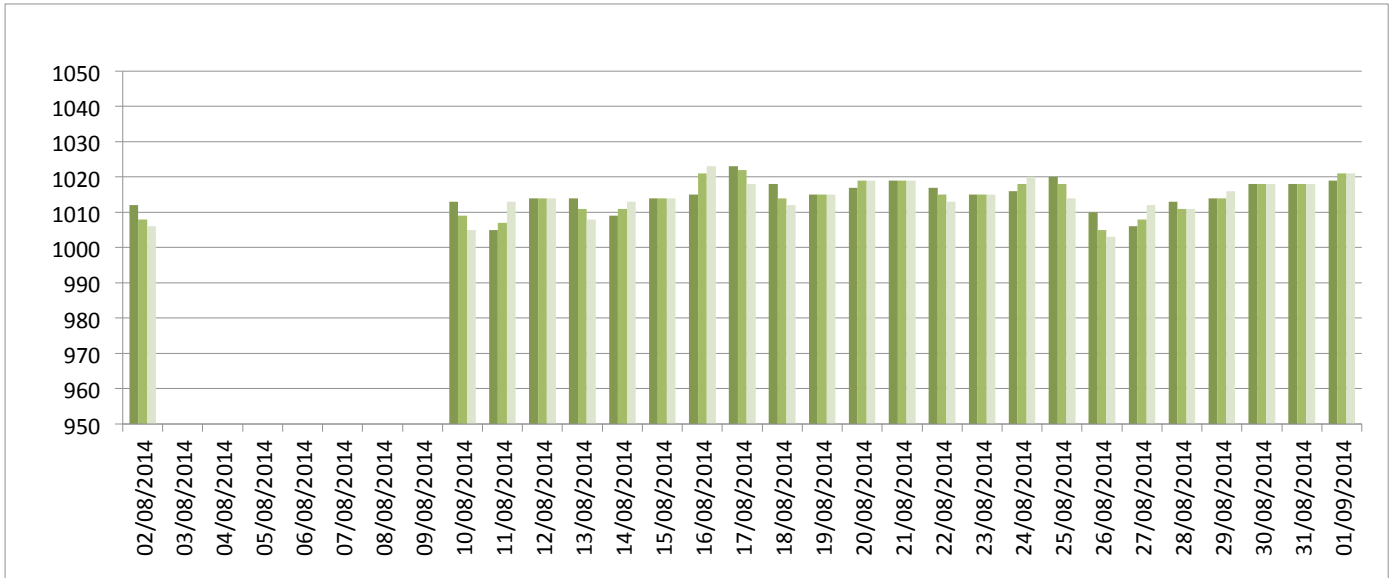

Graphiques

ANNEE: 2014

MOIS: Août

LIEU: Petiville (76330)

Propriétaire: Thomas LENHARDT

Pression atmosphérique

Températures minimales et maximales

Pluviométrie