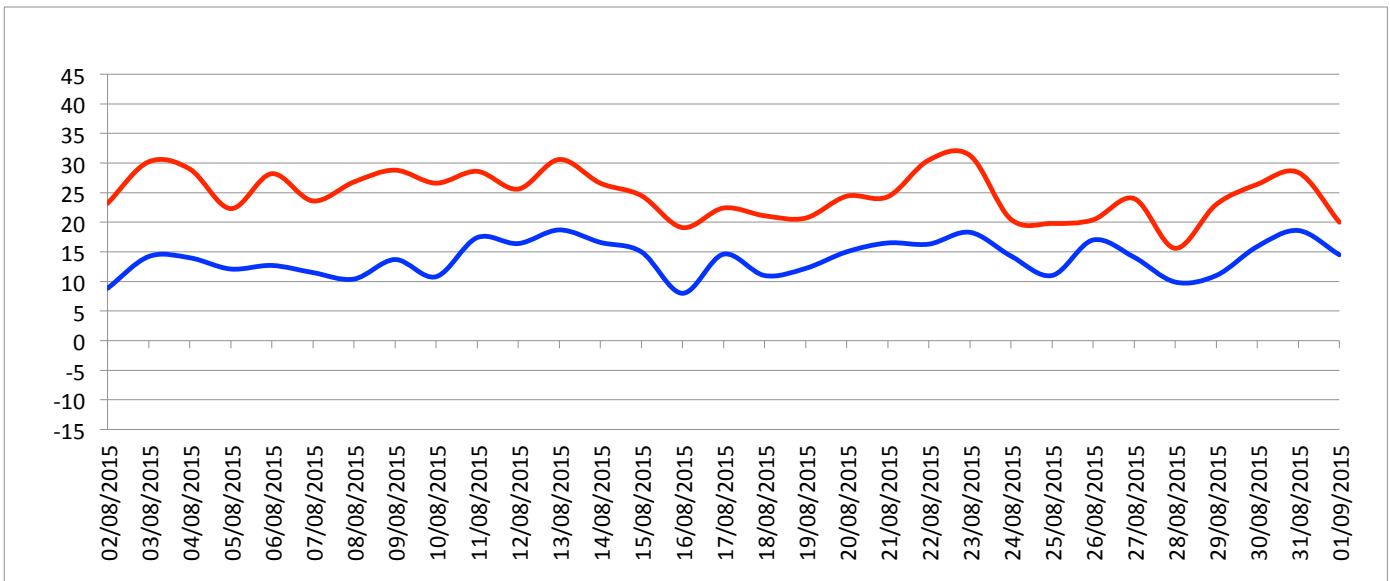

Graphiques

ANNEE: 2015

MOIS: Août

LIEU: Petiville (76330)

Propriétaire: Thomas LENHARDT

Pression atmosphérique

Températures minimales et maximales

Pluviométrie