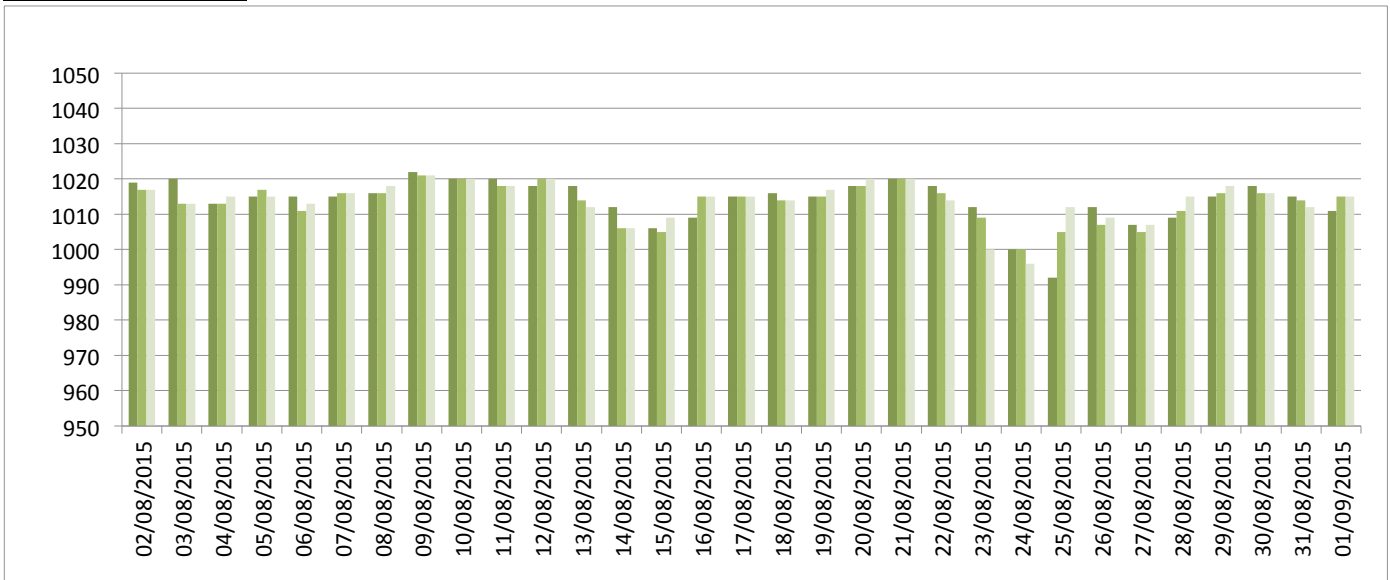

Graphiques

ANNEE: 2015

MOIS: Août

LIEU: Petiville (76330)

Propriétaire: Thomas LENHARDT

Pression atmosphérique

Températures minimales et maximales

Pluviométrie