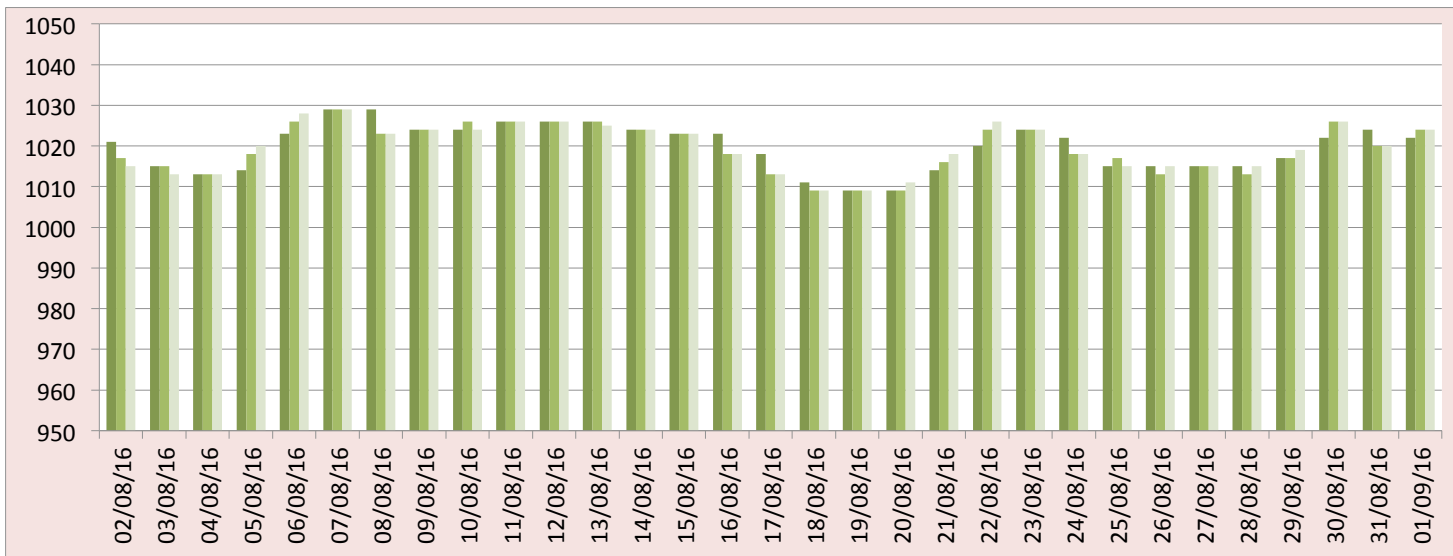

Graphiques

ANNEE: 2016
MOIS: Août

LIEU: Petiville (76330)
Propriétaire: Thomas LENHARDT

Pression atmosphérique

Pluviométrie

Températures minimales et maximales