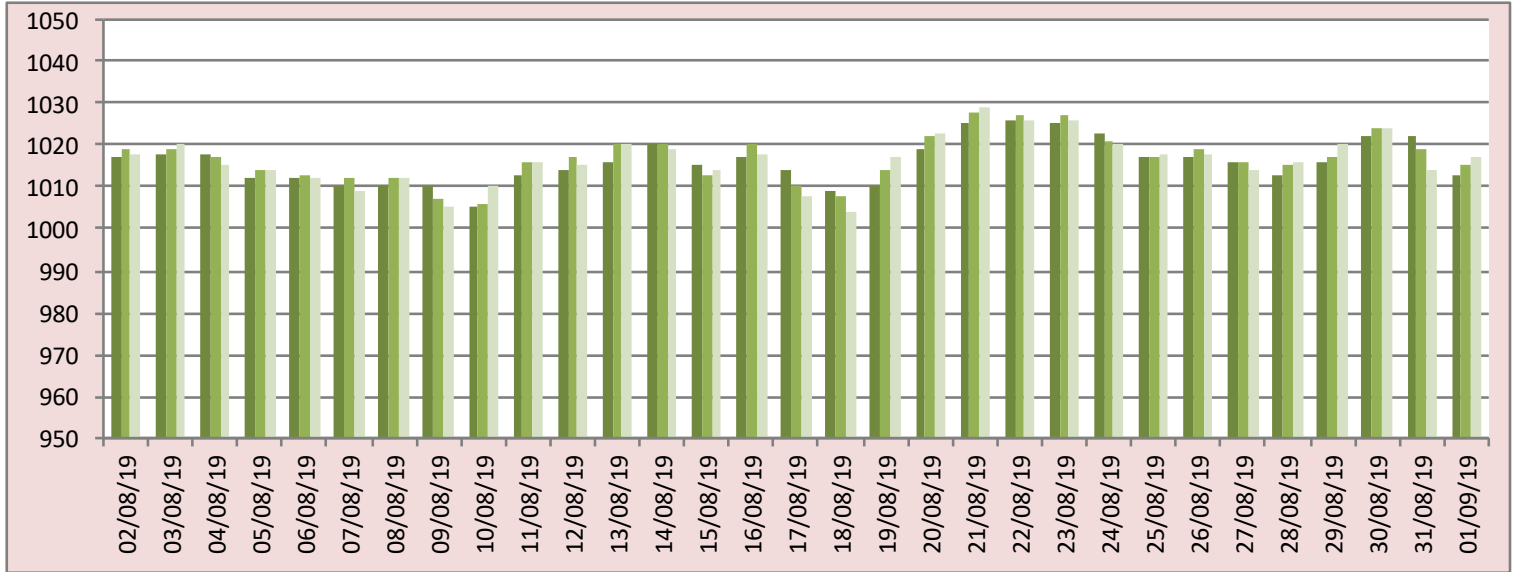

Graphiques

ANNEE: 2019

MOIS: Août

LIEU: Petiville (76330)

Propriétaire: Thomas LENHARDT

Pression atmosphérique

Pluviométrie

Températures minimales et maximales