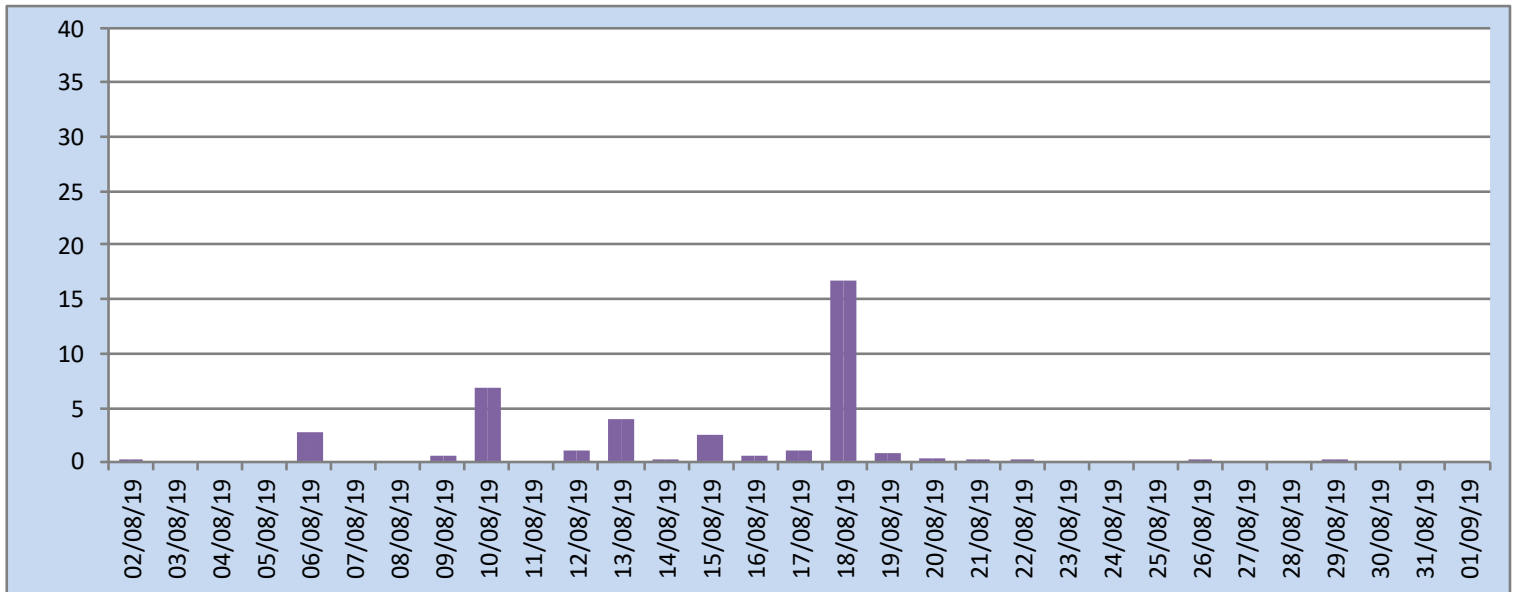

Graphiques

ANNEE: 2019

MOIS: Août

LIEU: Petiville (76330)

Propriétaire: Thomas LENHARDT

Pression atmosphérique

Pluviométrie

Températures minimales et maximales