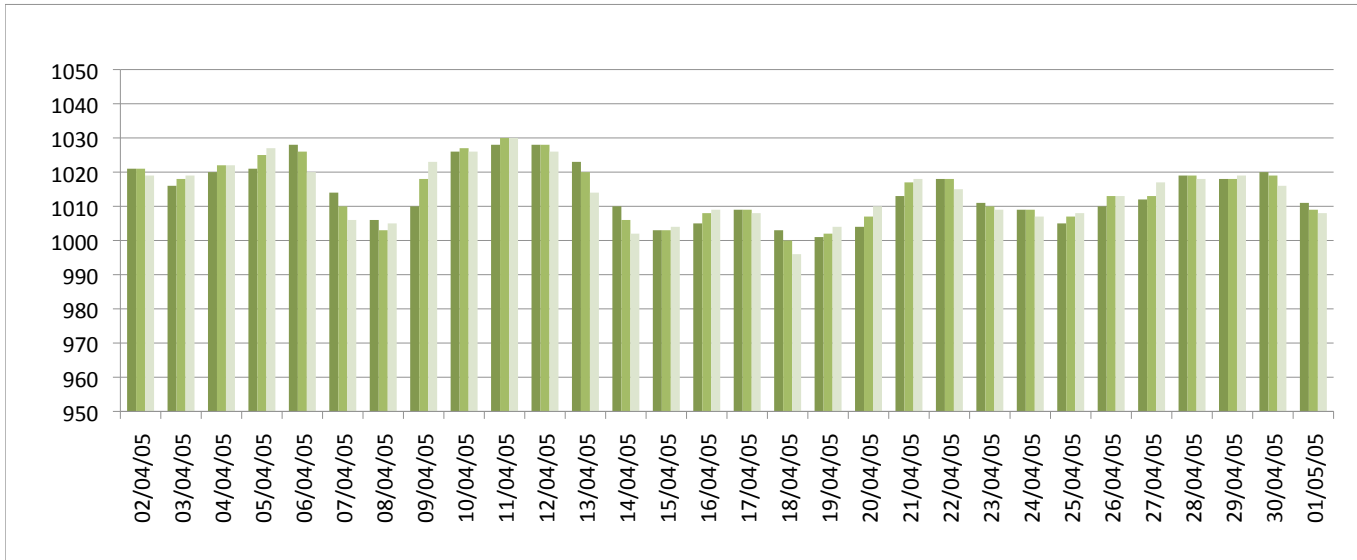

Graphiques

ANNEE: 2005

MOIS: Avril

LIEU: Petville (76330)

Propriétaire: Thomas LENHARDT

Pression atmosphérique

Températures minimales et maximales

Pluviométrie