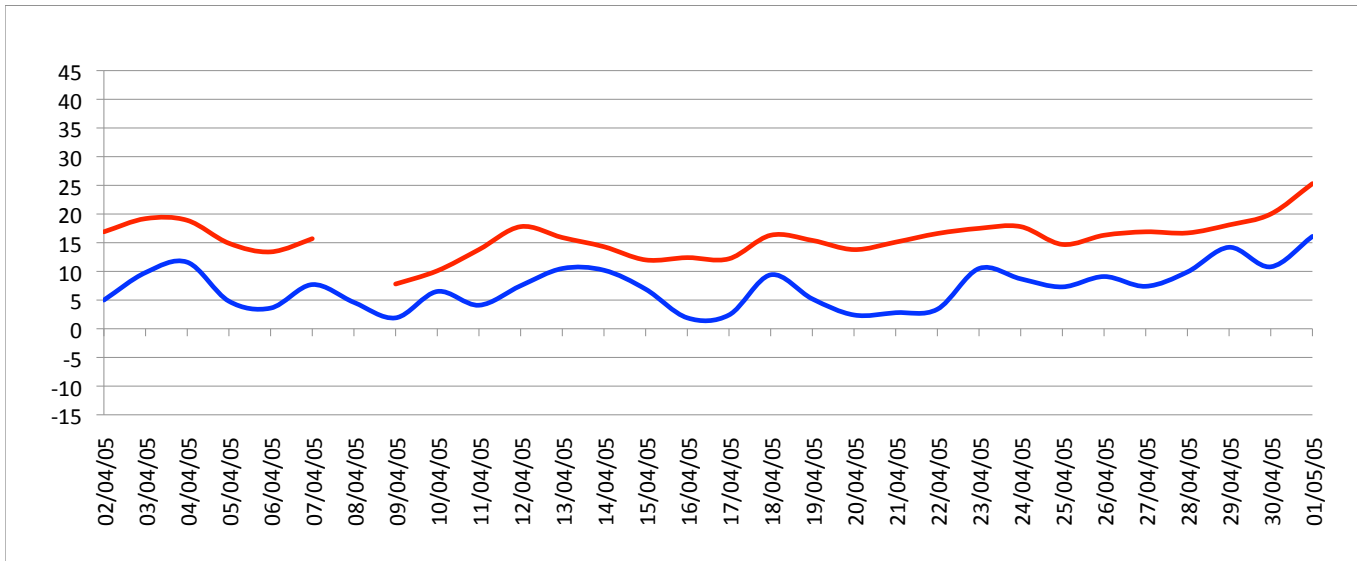

Graphiques

ANNEE: 2005

MOIS: Avril

LIEU: Petville (76330)

Propriétaire: Thomas LENHARDT

Pression atmosphérique

Températures minimales et maximales

Pluviométrie