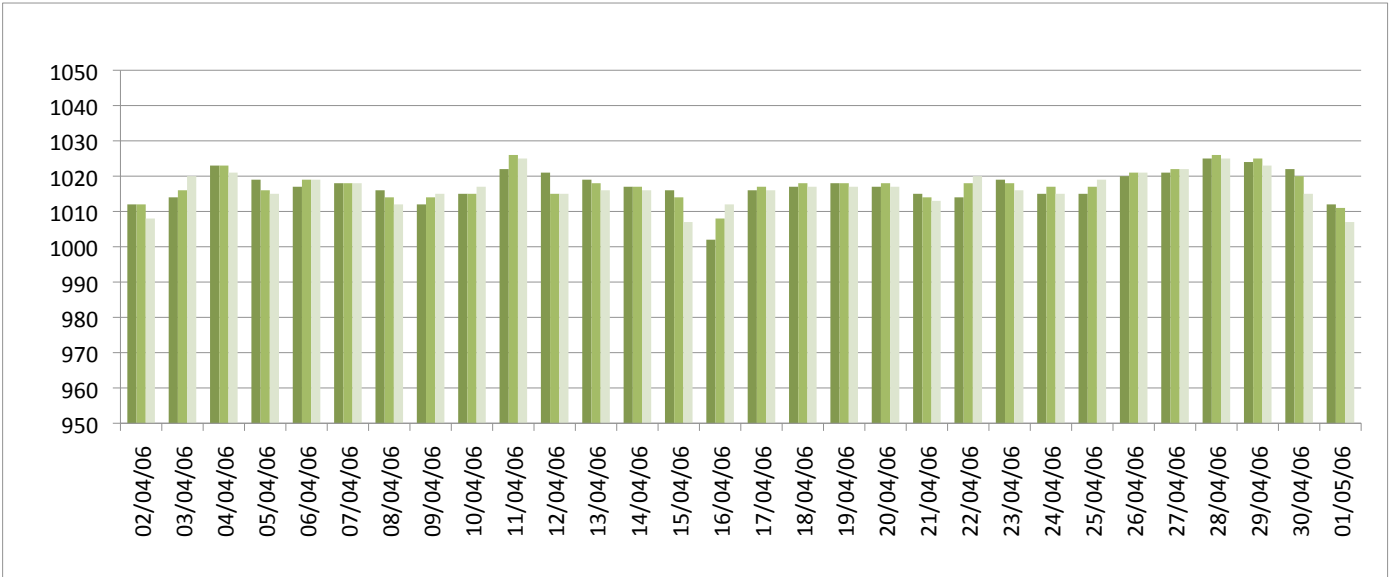

Graphiques

ANNEE: 2006

MOIS: Avril

LIEU: Petiville (76330)

Propriétaire: Thomas LENHARDT

Pression atmosphérique

Températures minimales et maximales

Pluviométrie