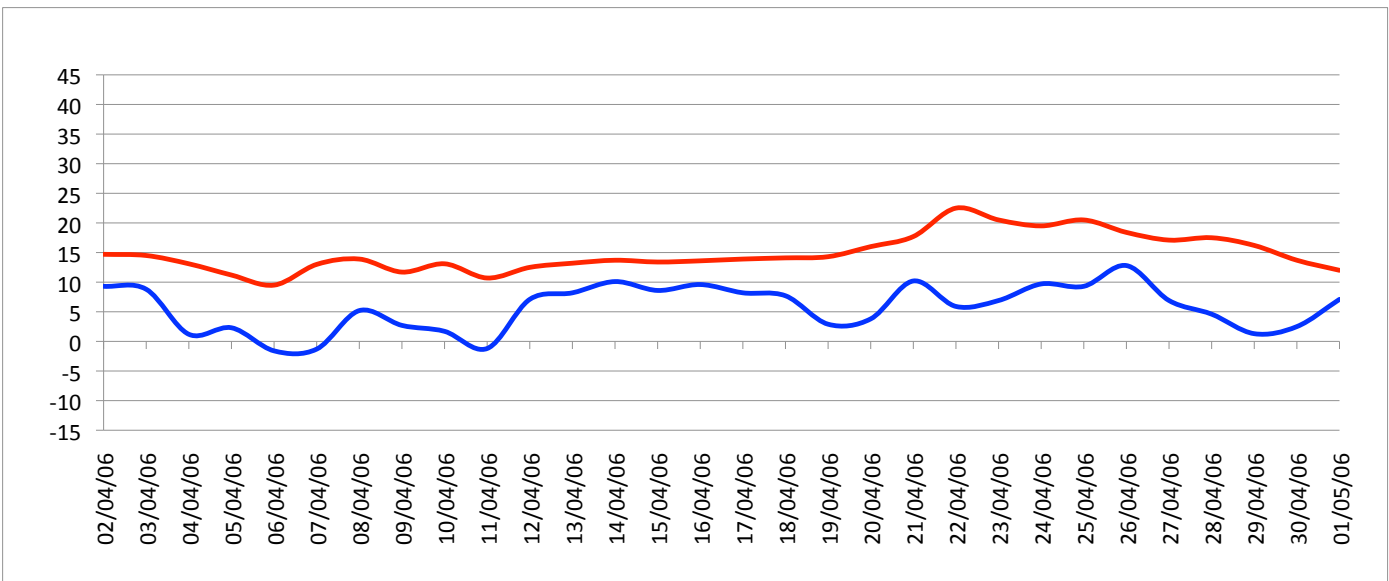

Graphiques

ANNEE: 2006

MOIS: Avril

LIEU: Petiville (76330)

Propriétaire: Thomas LENHARDT

Pression atmosphérique

Températures minimales et maximales

Pluviométrie