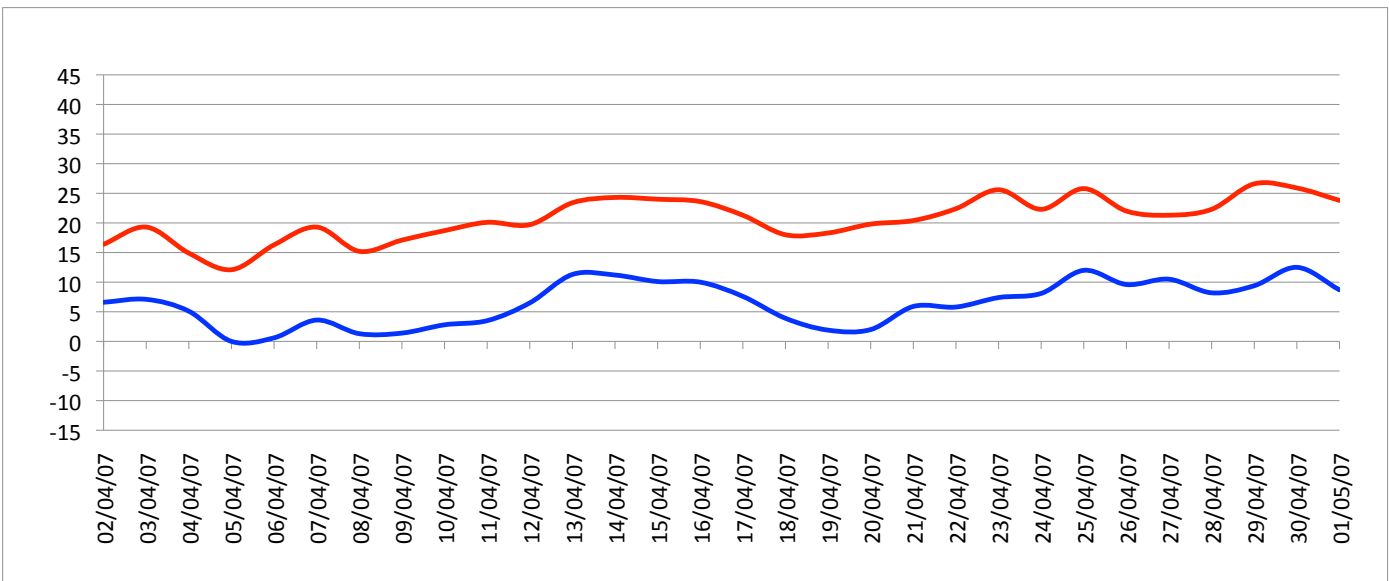

Températures minimales et maximales