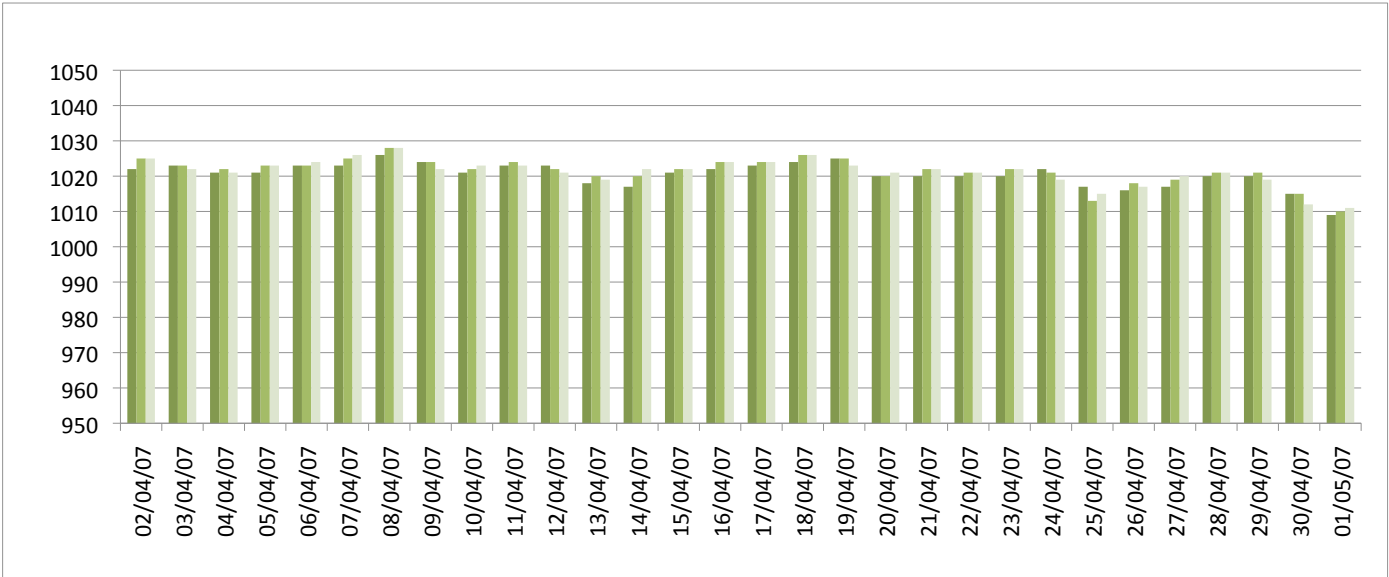

Graphiques

ANNEE: 2007

MOIS: Avril

LIEU: Petiville (76330)

Propriétaire: Thomas LENHARDT

Pression atmosphérique