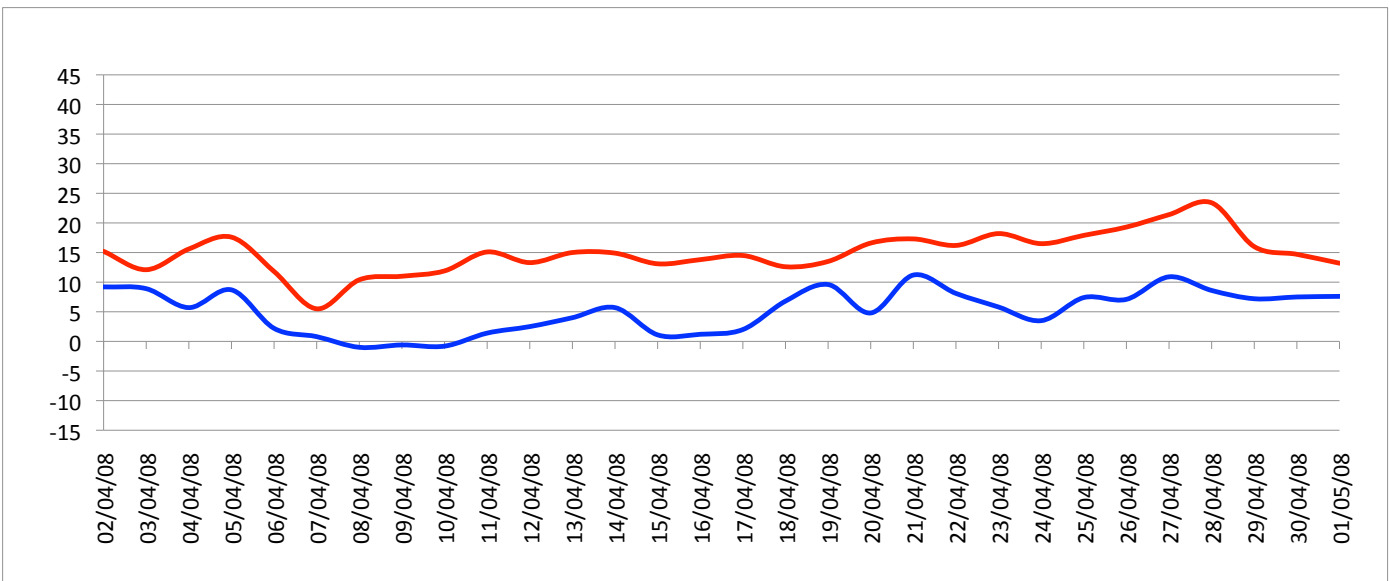

Graphiques

ANNEE: 2008

MOIS: Avril

LIEU: Petiville (76330)

Propriétaire: Thomas LENHARDT

Pression atmosphérique

Températures minimales et maximales

Pluviométrie