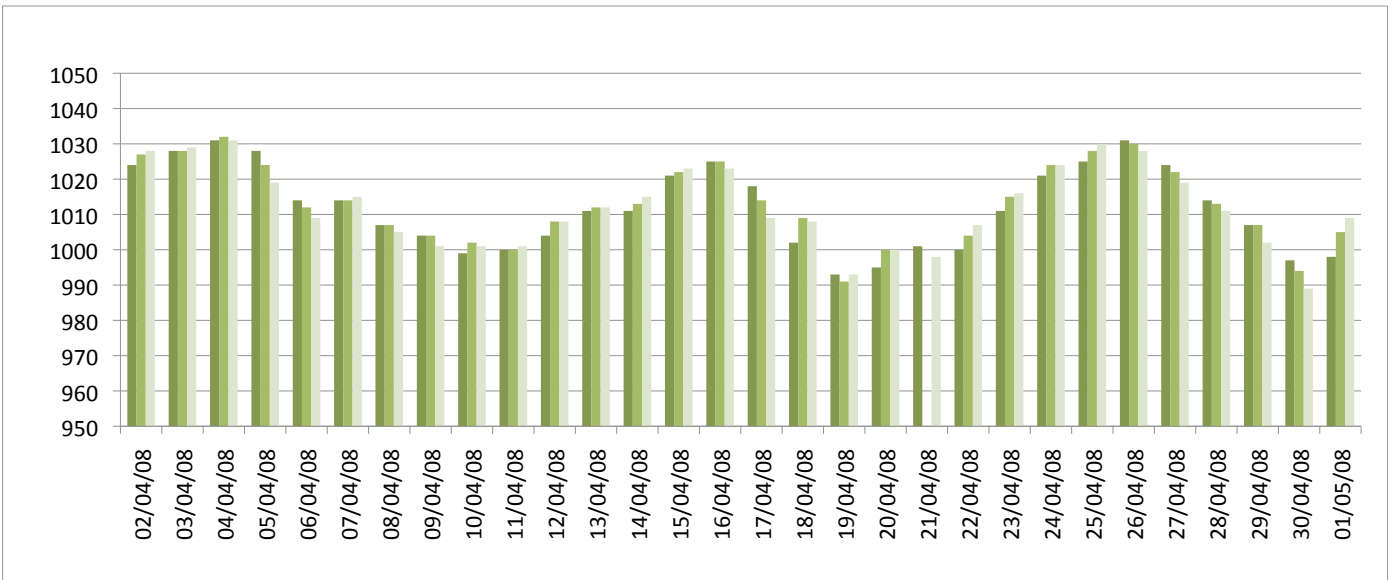

Graphiques

ANNEE: 2008

MOIS: Avril

LIEU: Petiville (76330)

Propriétaire: Thomas LENHARDT

Pression atmosphérique

Températures minimales et maximales

Pluviométrie