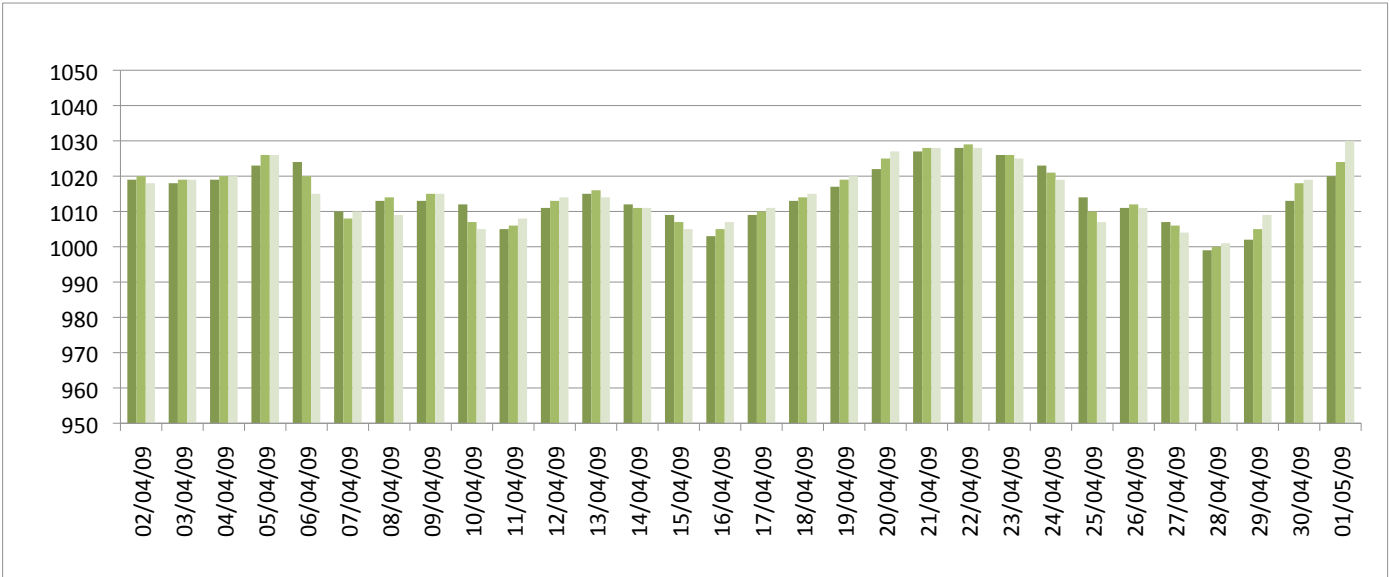

Graphiques

ANNEE: 2009

MOIS: Avril

LIEU: Petiville (76330)

Propriétaire: Thomas LENHARDT

Pression atmosphérique