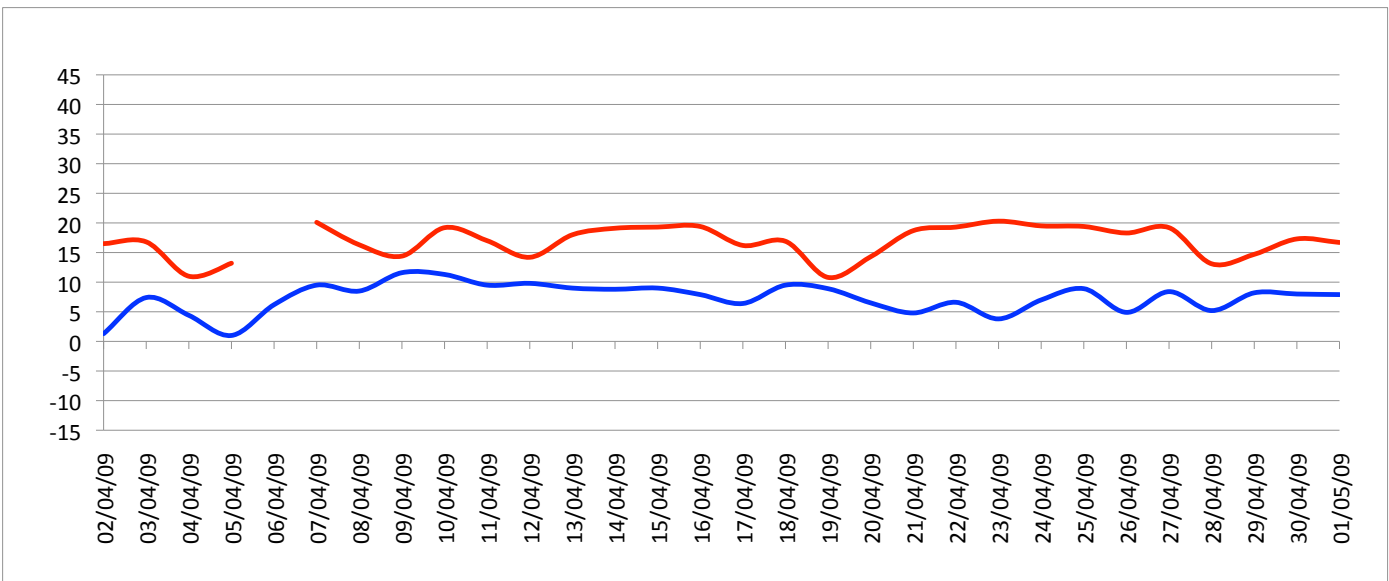

Températures minimales et maximales