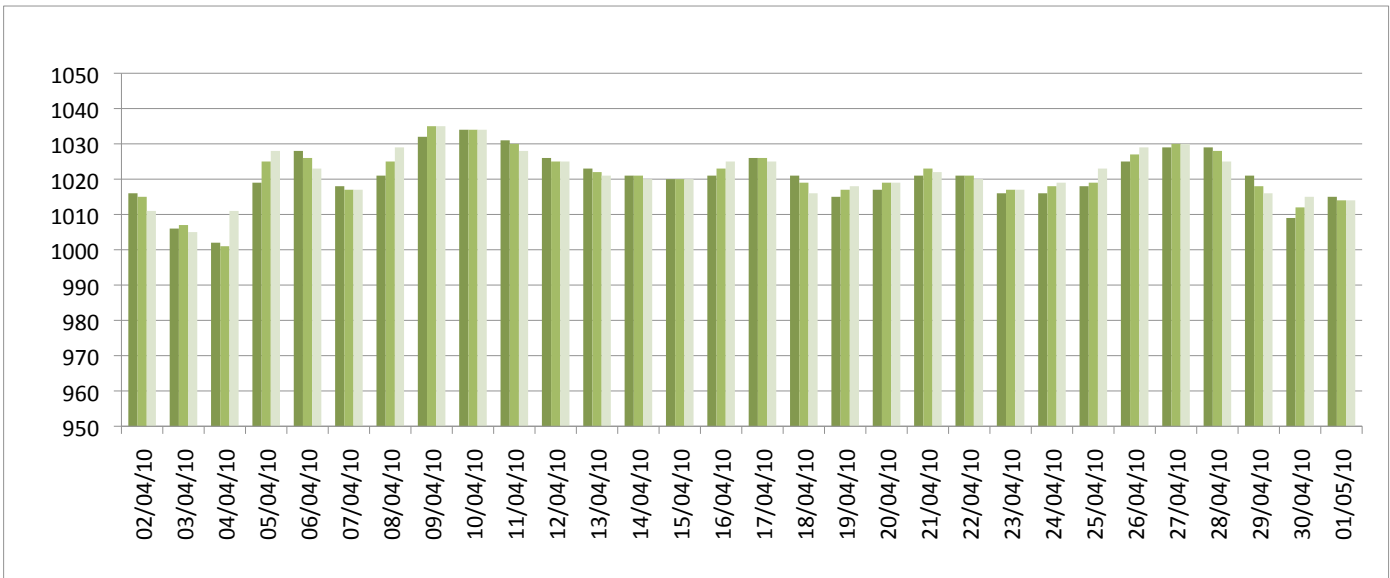

Graphiques

ANNEE: 2010

MOIS: Avril

LIEU: Petiville (76330)

Propriétaire: Thomas LENHARDT

Pression atmosphérique

Températures minimales et maximales

Pluviométrie