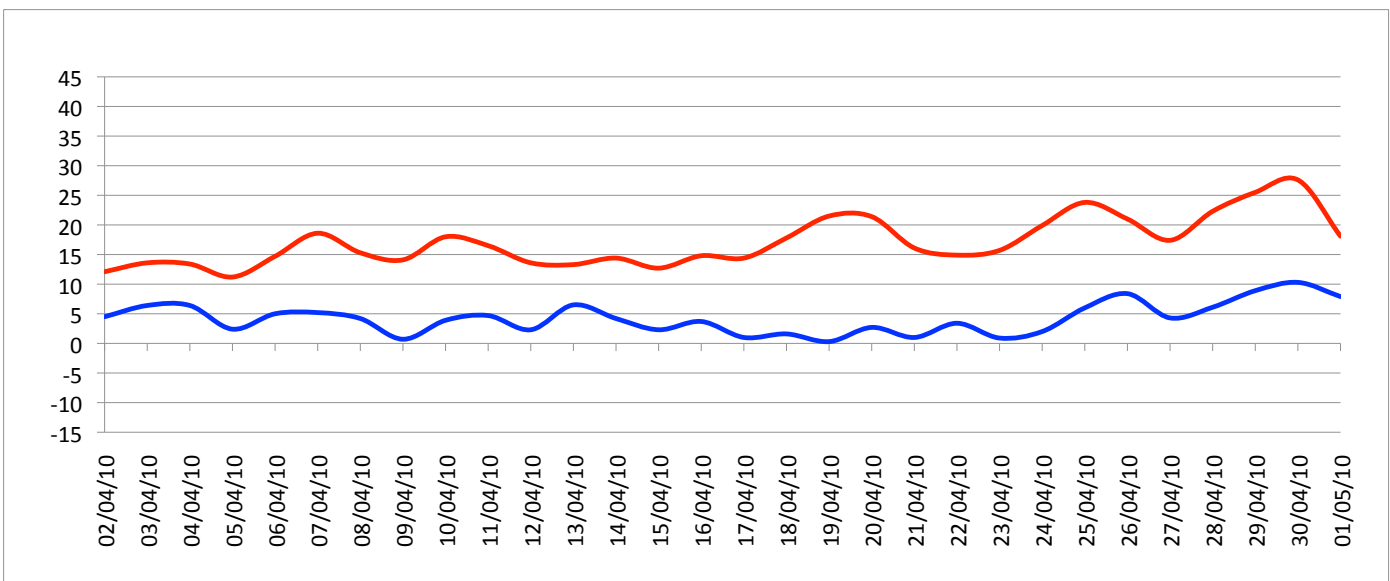

Températures minimales et maximales