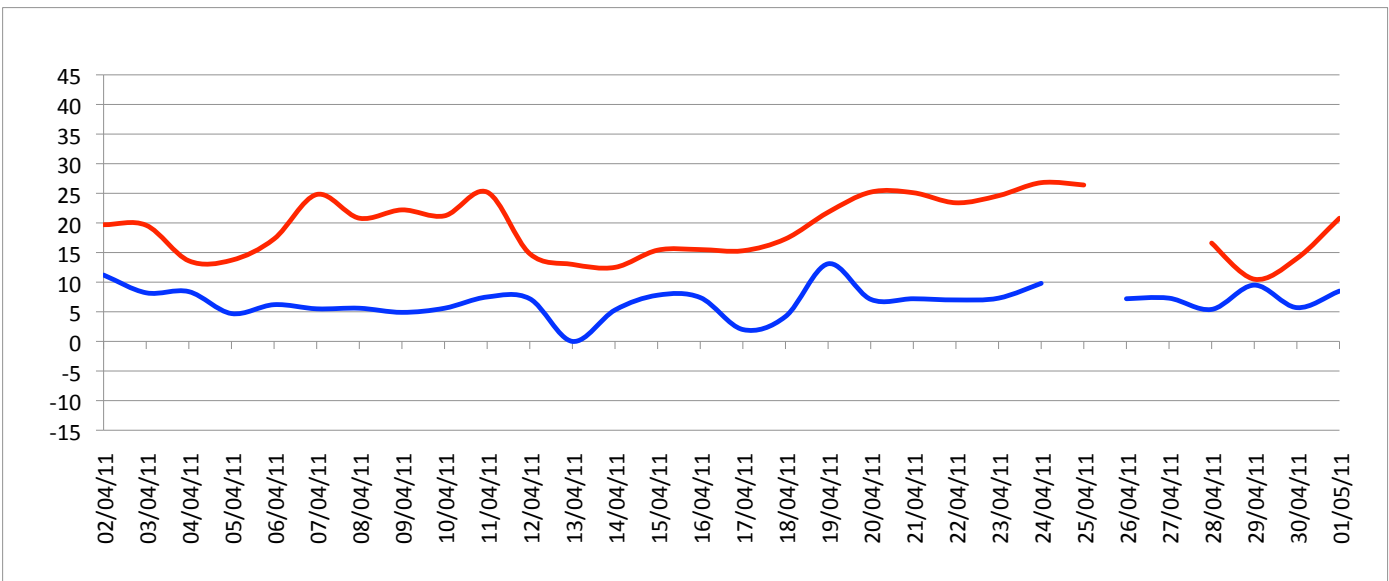

Graphiques

ANNEE: 2011

MOIS: Avril

LIEU: Petiville (76330)

Propriétaire: Thomas LENHARDT

Pression atmosphérique

Températures minimales et maximales

Pluviométrie