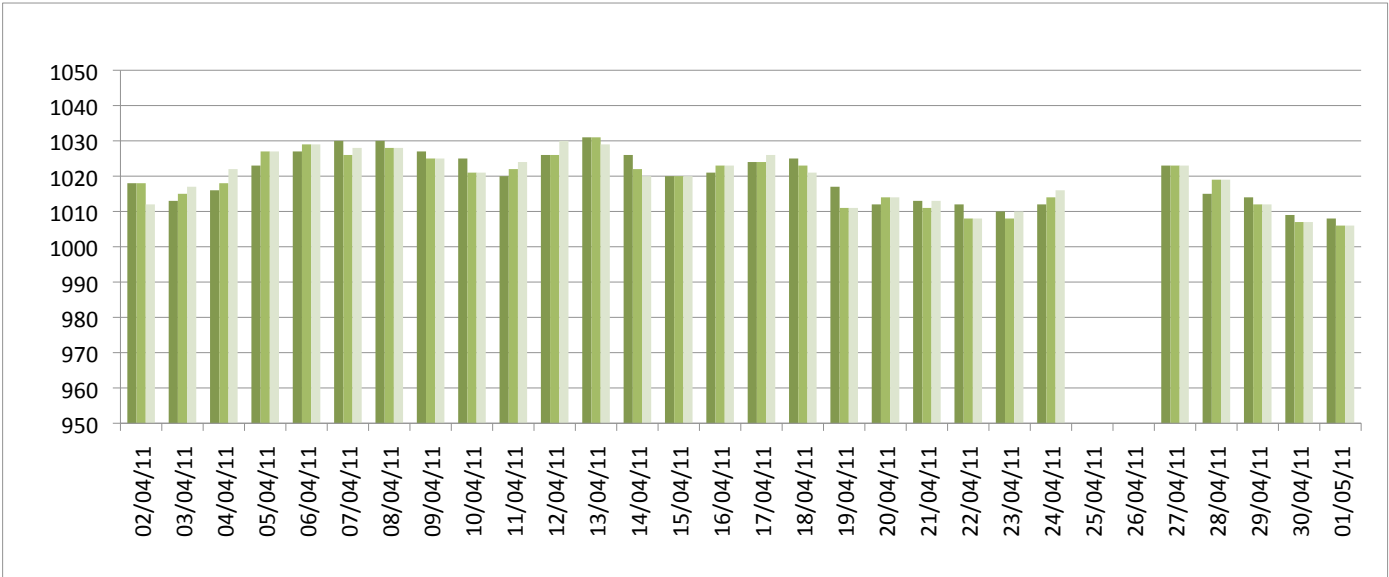

Graphiques

ANNEE: 2011

MOIS: Avril

LIEU: Petiville (76330)

Propriétaire: Thomas LENHARDT

Pression atmosphérique

Températures minimales et maximales

Pluviométrie