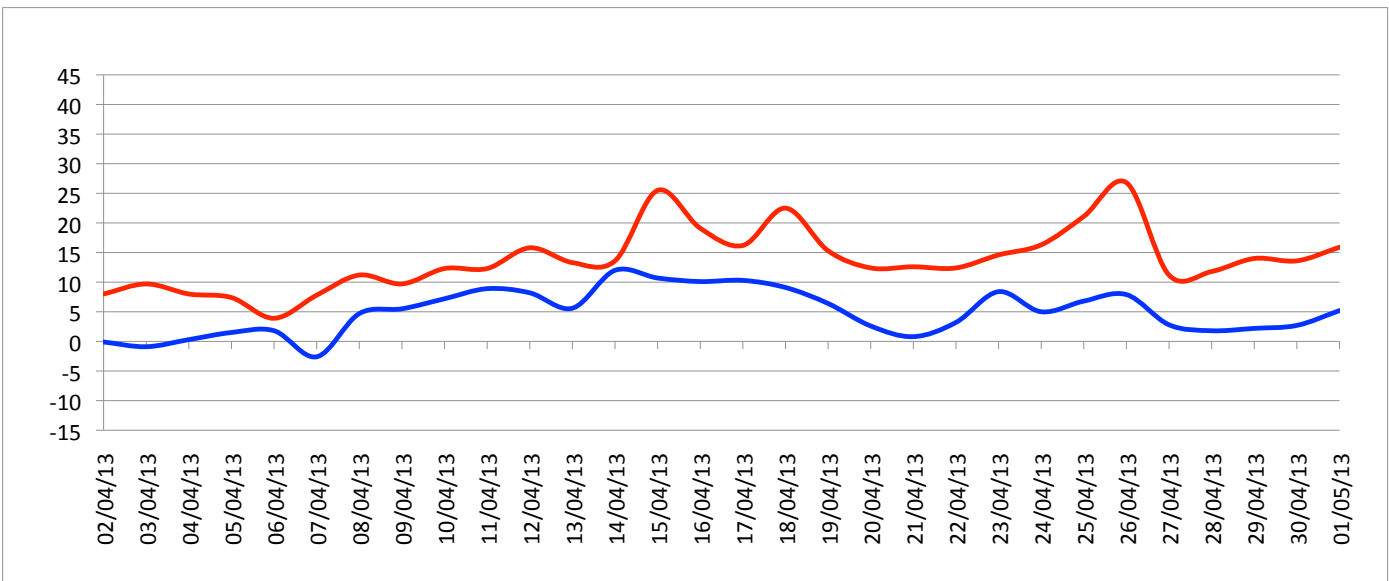

Graphiques

ANNEE: 2013

MOIS: Avril

LIEU: Petiville (76330)

Propriétaire: Thomas LENHARDT

Pression atmosphérique

Températures minimales et maximales

Pluviométrie