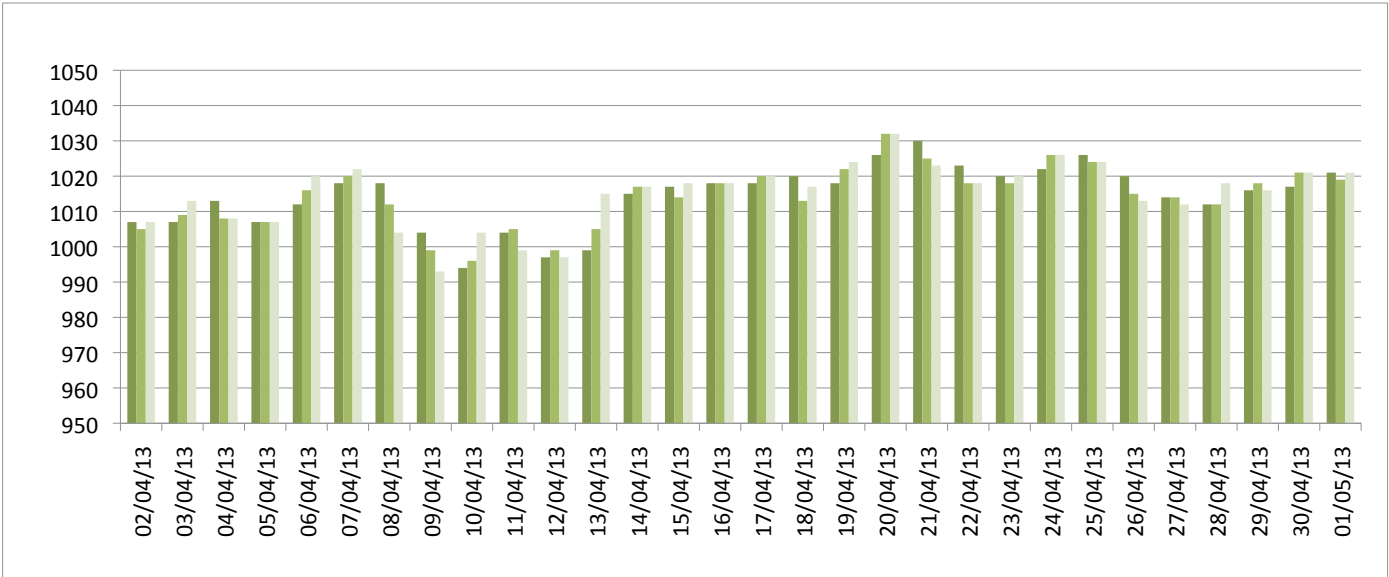

Graphiques

ANNEE: 2013

MOIS: Avril

LIEU: Petiville (76330)

Propriétaire: Thomas LENHARDT

Pression atmosphérique

Températures minimales et maximales

Pluviométrie