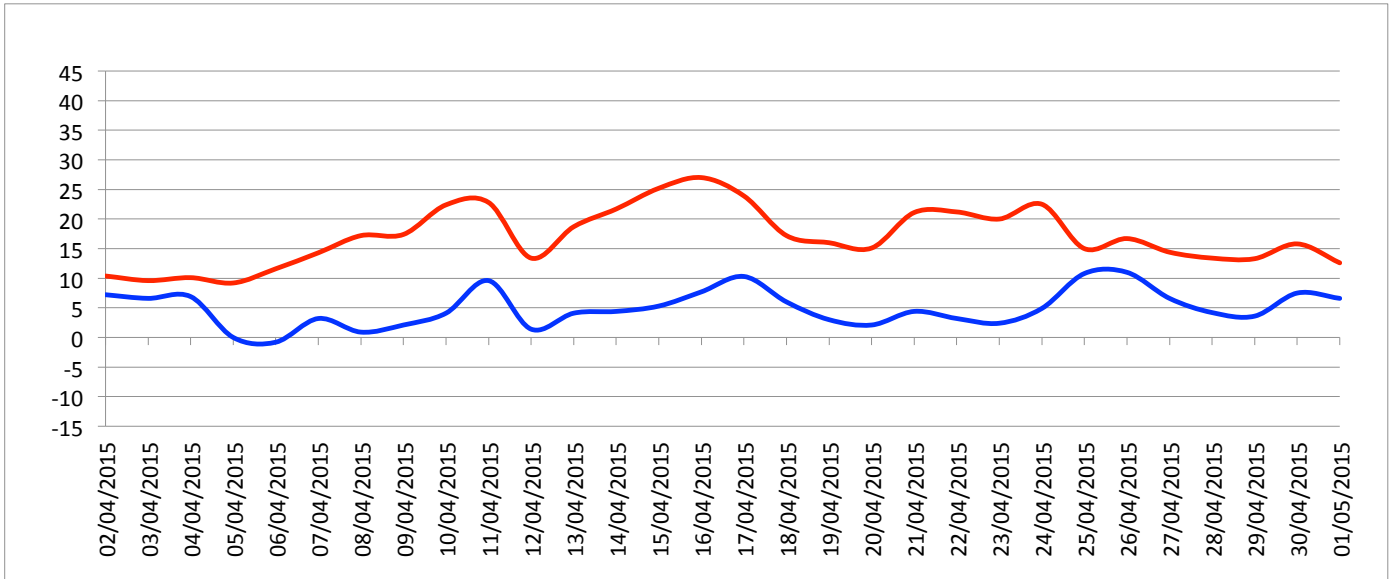

Graphiques

ANNEE: 2015

MOIS: Avril

LIEU: Petiville (76330)

Propriétaire: Thomas LENHARDT

Pression atmosphérique

Températures minimales et maximales

Pluviométrie