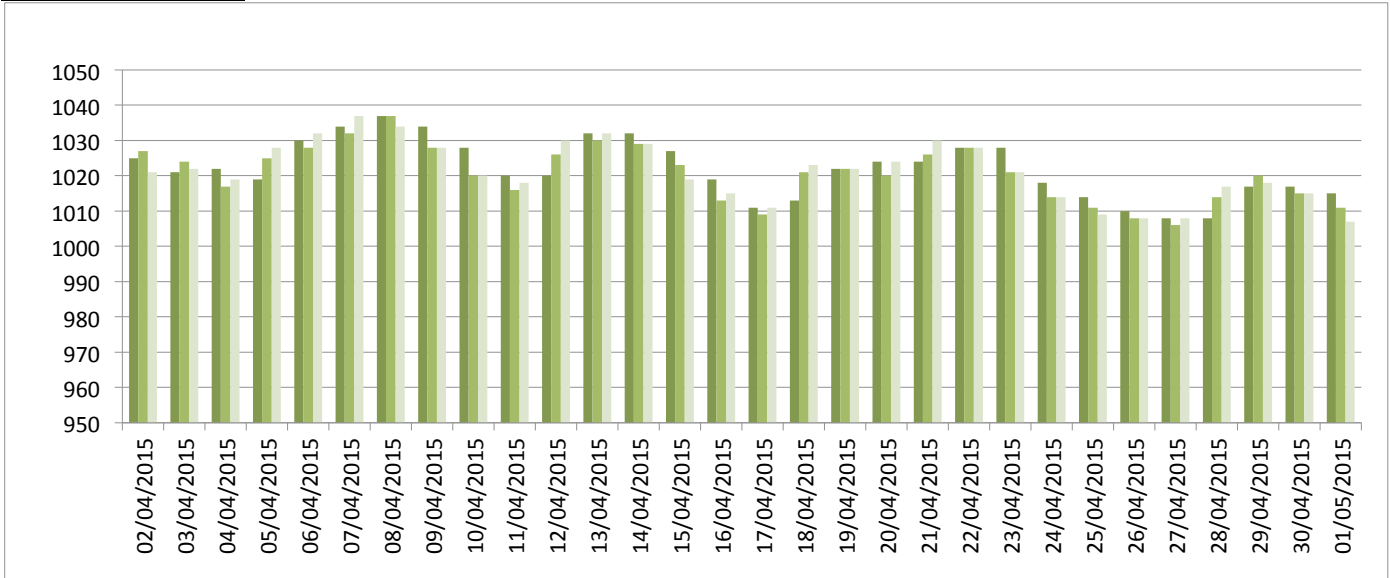

Graphiques

ANNEE: 2015

MOIS: Avril

LIEU: Petiville (76330)

Propriétaire: Thomas LENHARDT

Pression atmosphérique

Températures minimales et maximales

Pluviométrie