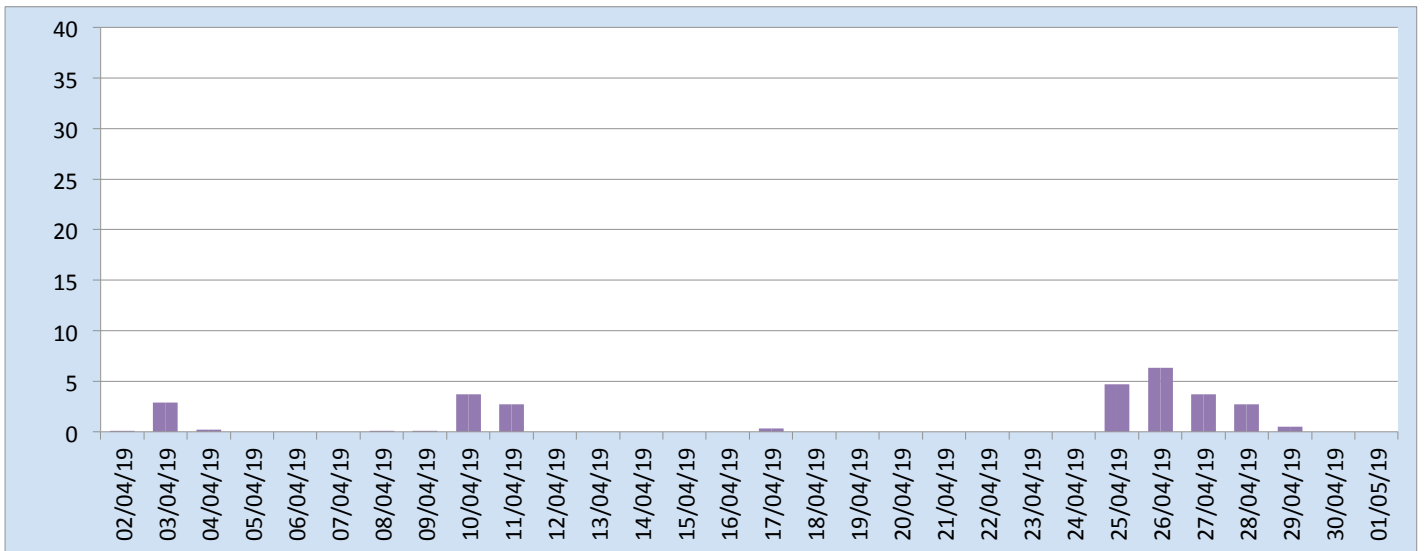

Pluviométrie