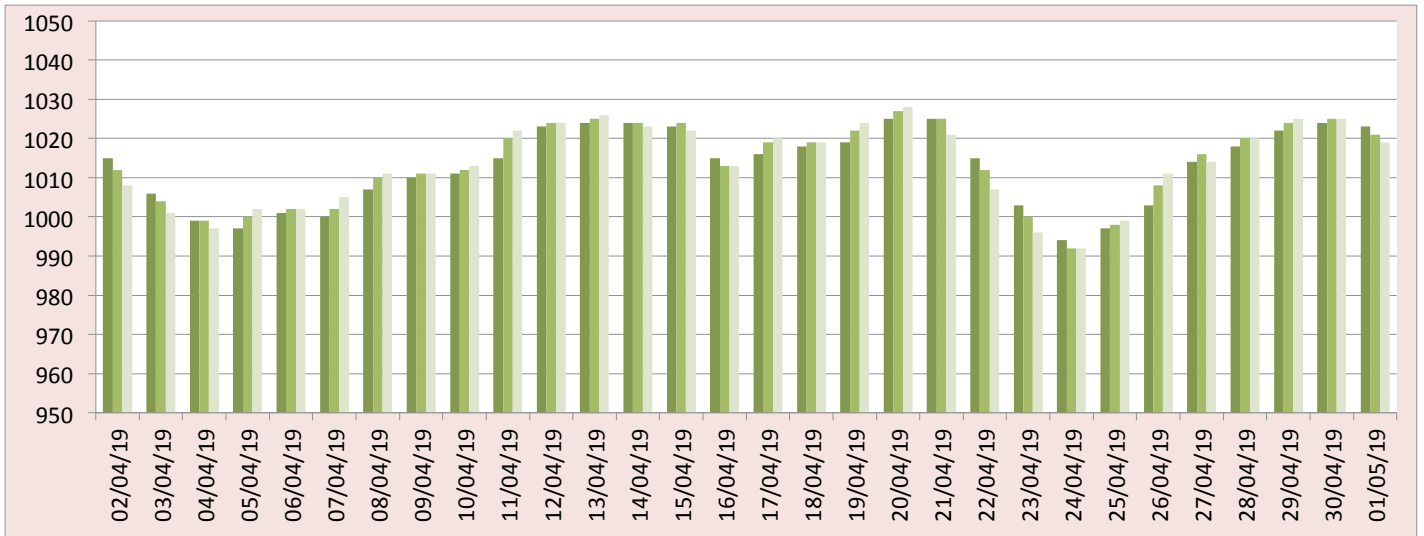

Graphiques

ANNEE: 2019

MOIS: Avril

LIEU: Petville (76330)

Propriétaire: Thomas LENHARDT

Pression atmosphérique