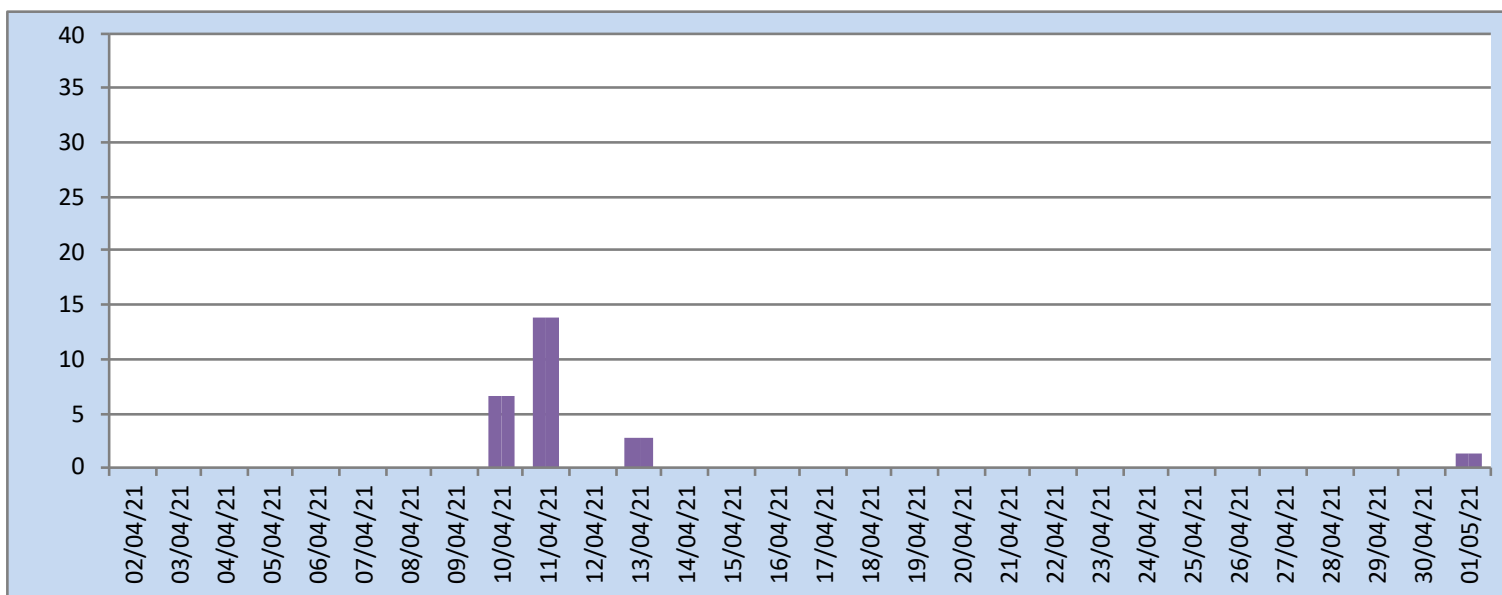

Graphiques

ANNEE: 2021

MOIS: Avril

LIEU: Petiville (76330)

Propriétaire: Thomas LENHARDT

Pression atmosphérique

Pluviométrie

Températures minimales et maximales