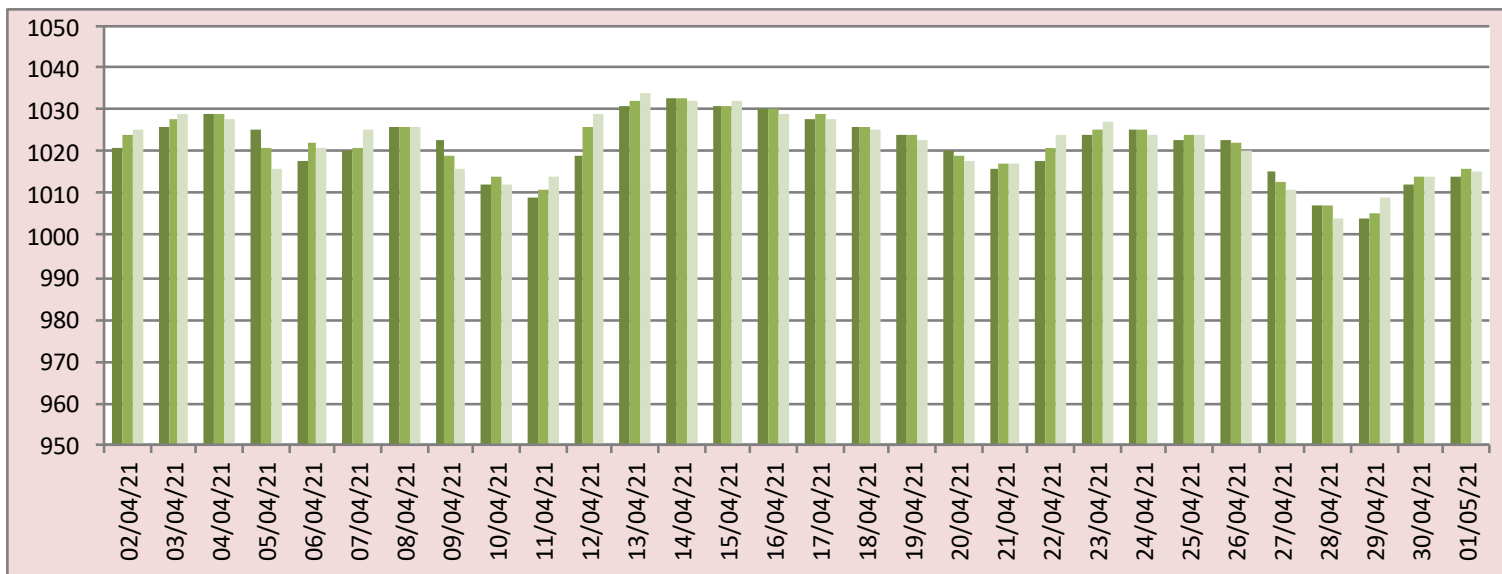

Graphiques

ANNEE: 2021

MOIS: Avril

LIEU: Petiville (76330)

Propriétaire: Thomas LENHARDT

Pression atmosphérique

Pluviométrie

Températures minimales et maximales