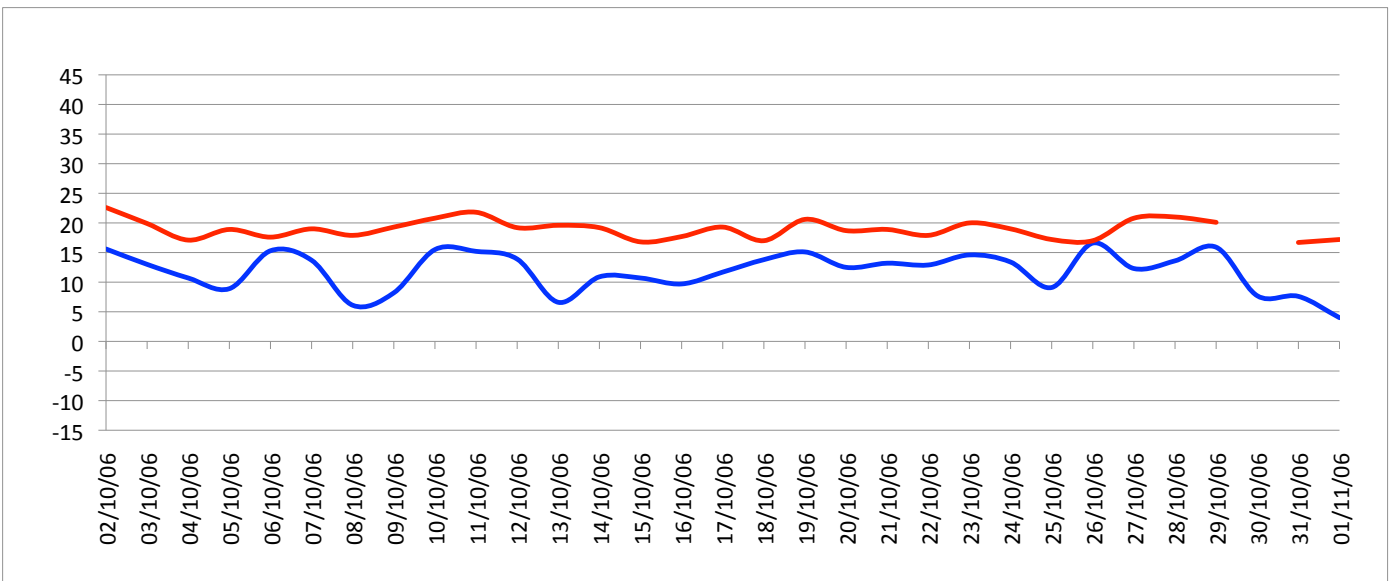

Graphiques

ANNEE: 2006
MOIS: Octobre

LIEU: Petiville (76330)
Propriétaire: Thomas LENHARDT

Pression atmosphérique

Températures minimales et maximales

Pluviométrie