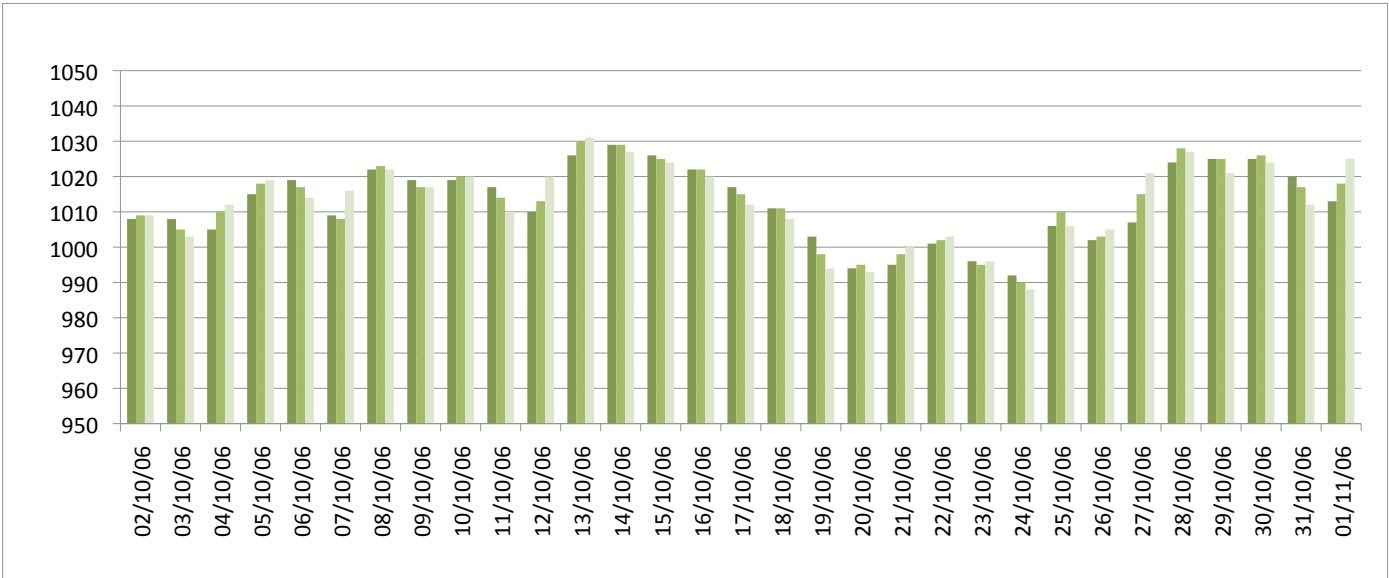

Graphiques

ANNEE: 2006
MOIS: Octobre

LIEU: Petiville (76330)
Propriétaire: Thomas LENHARDT

Pression atmosphérique