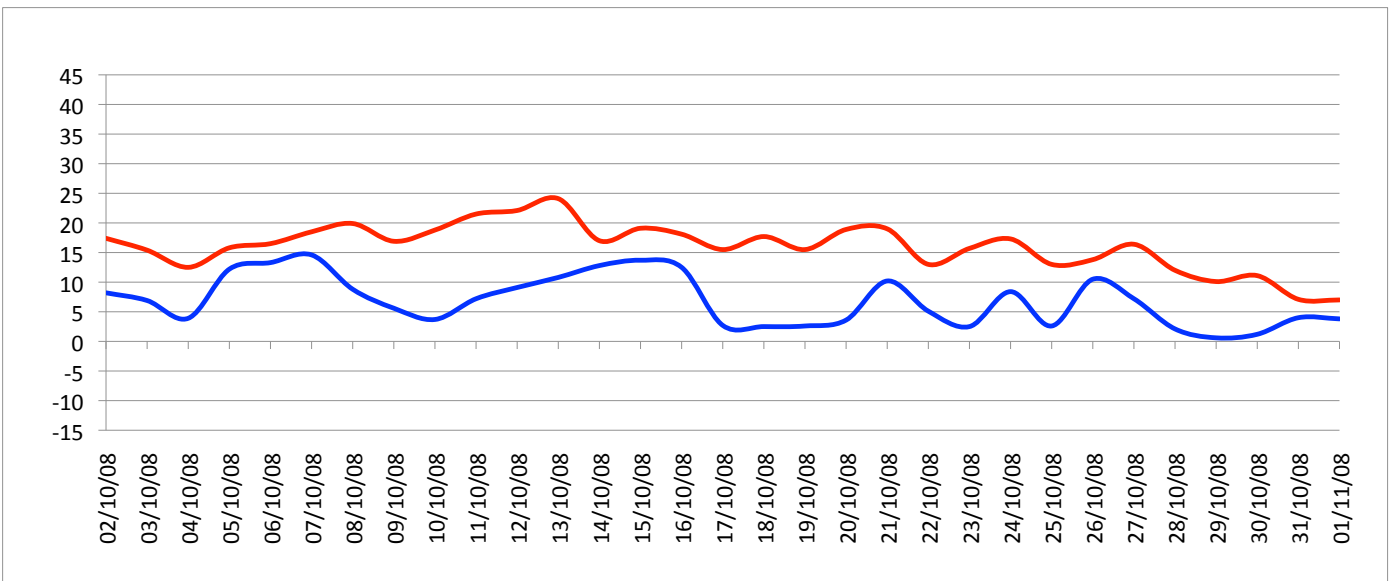

Températures minimales et maximales