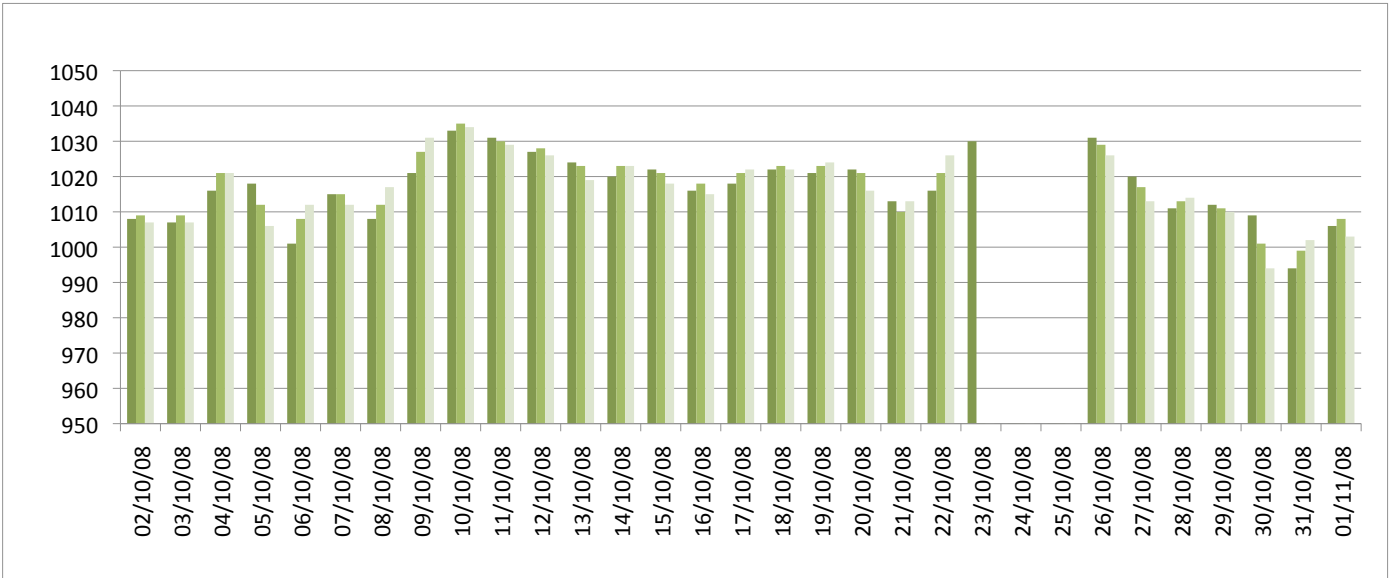

Graphiques

ANNEE: 2008
MOIS: Octobre

LIEU: Petiville (76330)
Propriétaire: Thomas LENHARDT

Pression atmosphérique