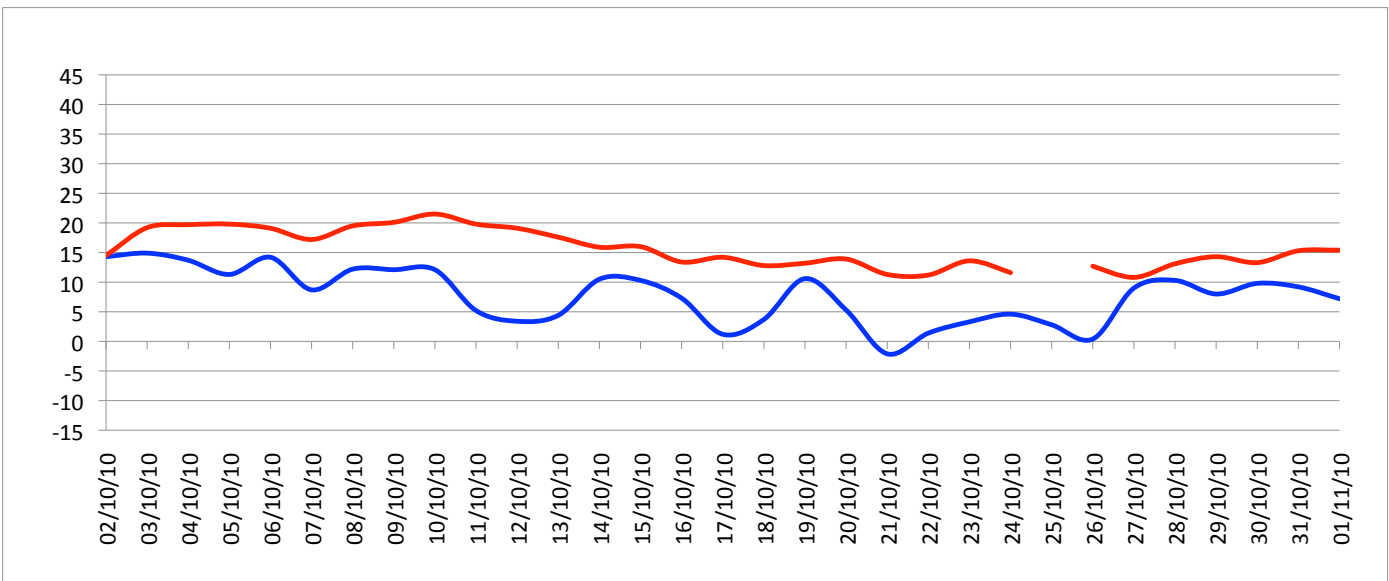

Températures minimales et maximales