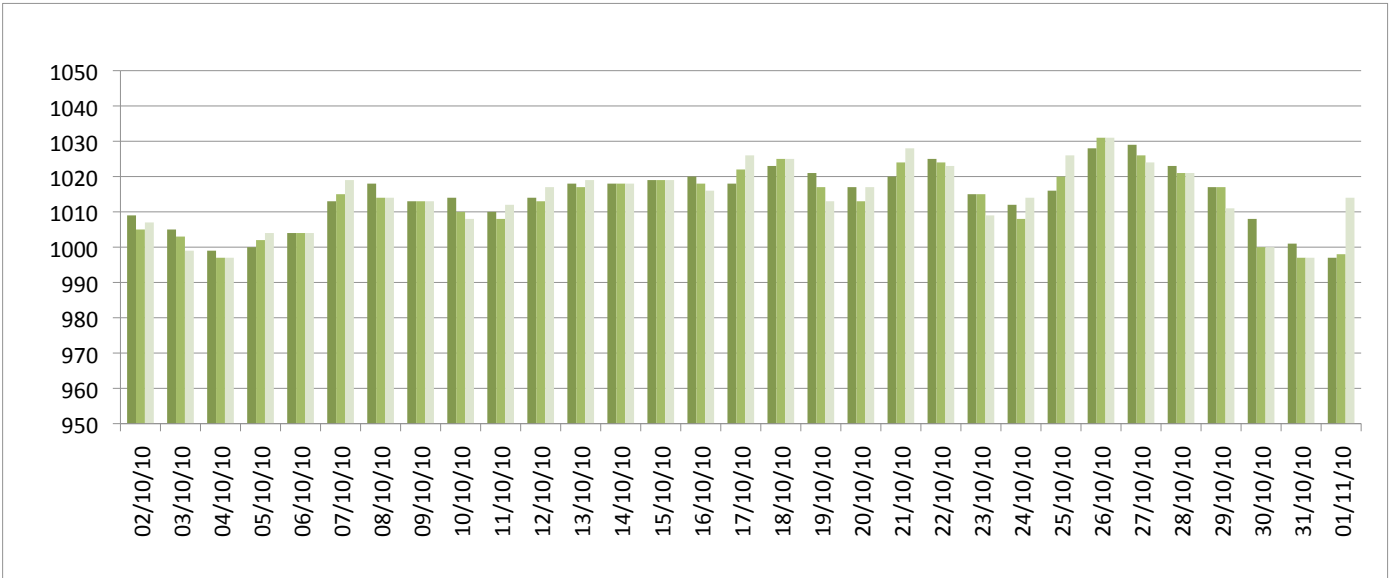

Graphiques

ANNEE: 2010
MOIS: Octobre

LIEU: Petiville (76330)
Propriétaire: Thomas LENHARDT

Pression atmosphérique