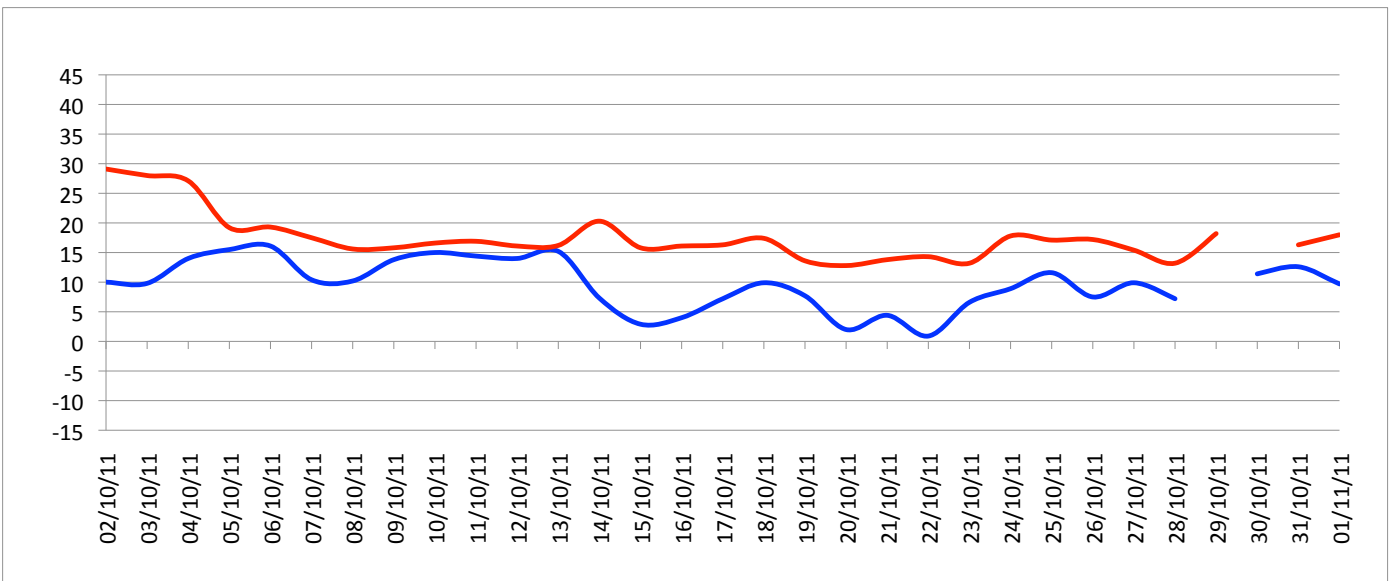

Températures minimales et maximales