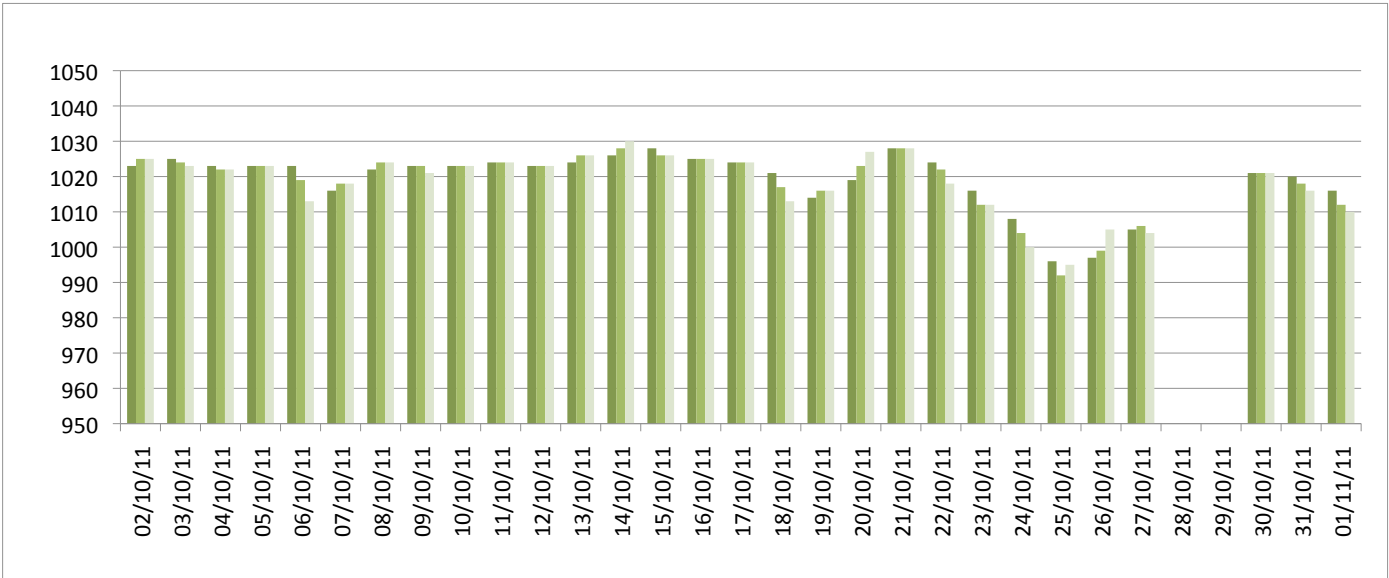

Graphiques

ANNEE: 2011
MOIS: Octobre

LIEU: Petiville (76330)
Propriétaire: Thomas LENHARDT

Pression atmosphérique