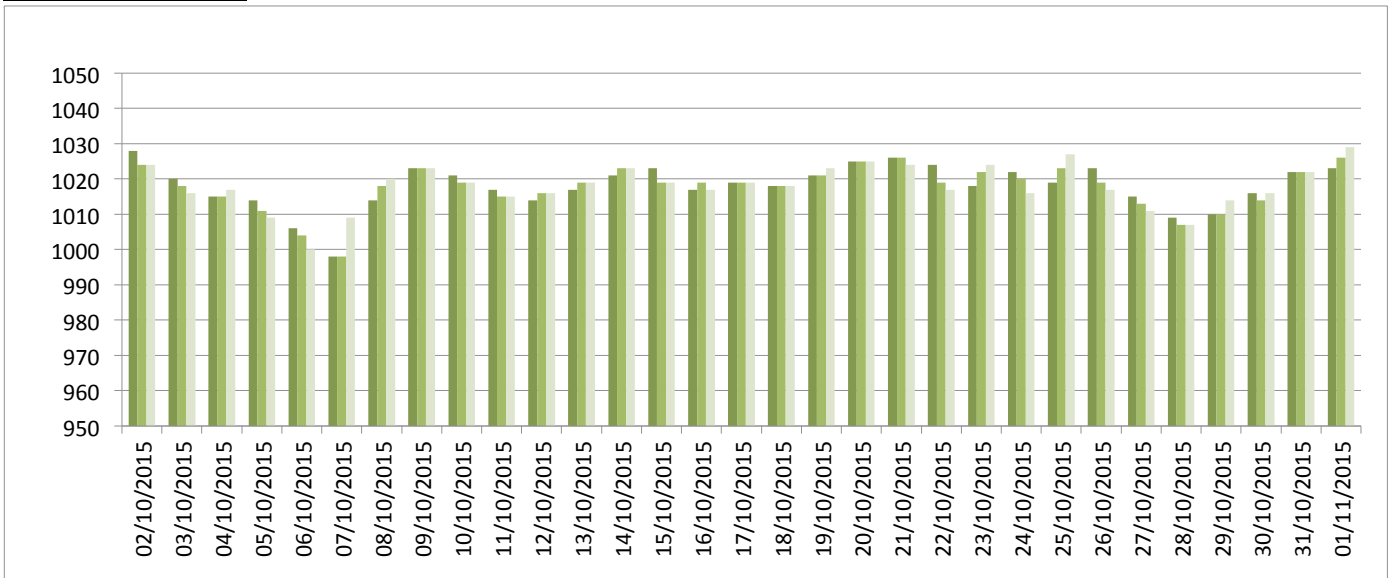

Graphiques

ANNEE: 2015
MOIS: Octobre

LIEU: Petiville (76330)
Propriétaire: Thomas LENHARDT

Pression atmosphérique