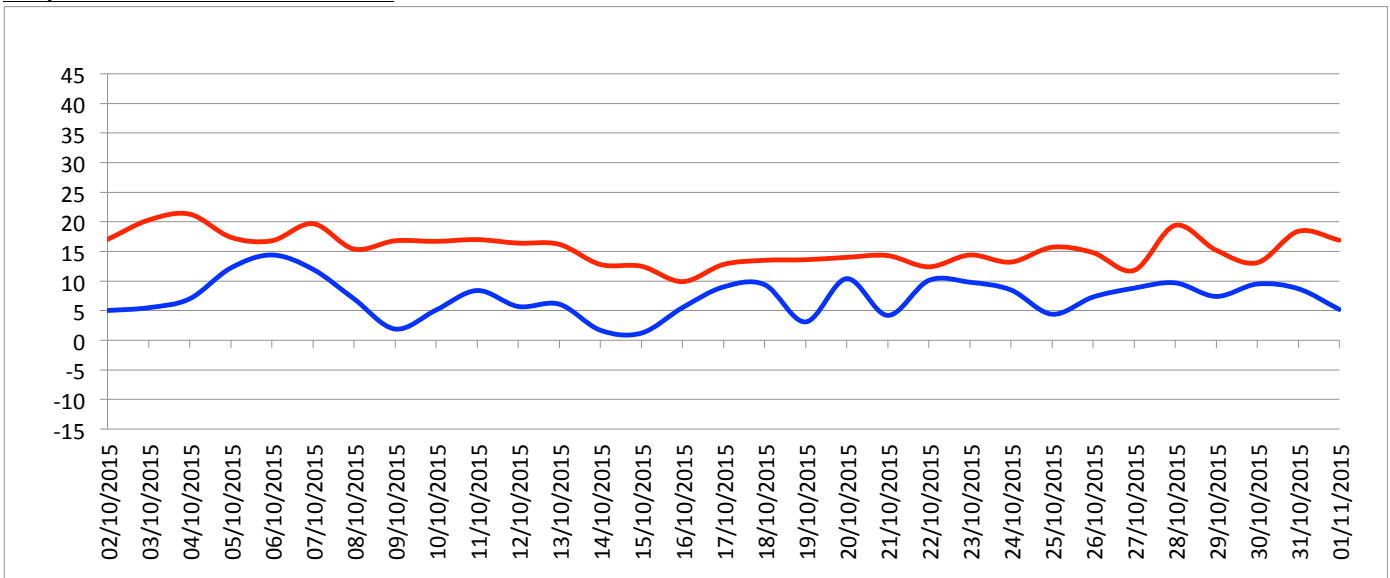

Températures minimales et maximales