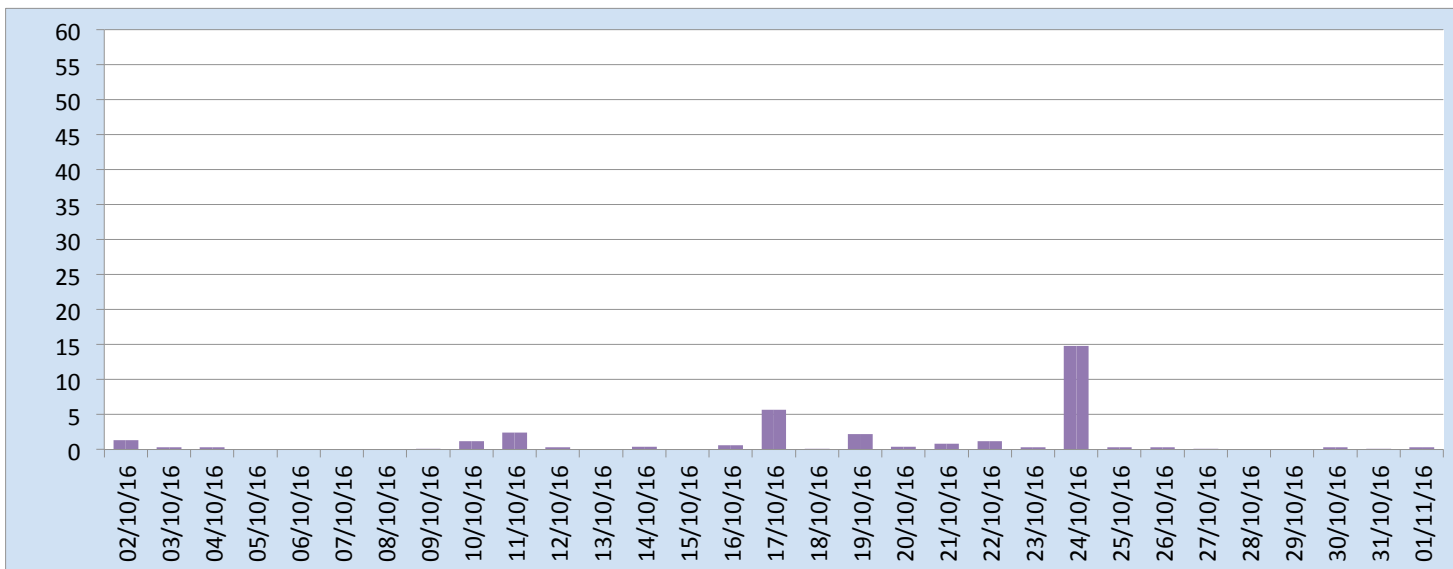

Pluviométrie