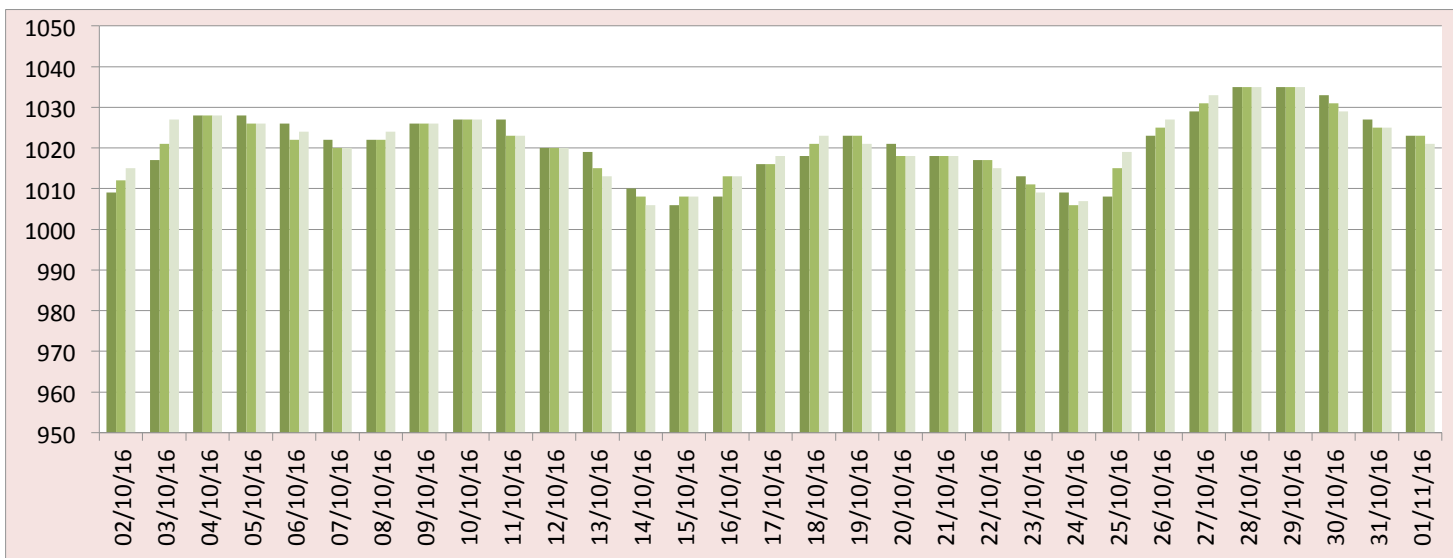

Graphiques

ANNEE: 2016
MOIS: Octobre

LIEU: Petiville (76330)
Propriétaire: Thomas LENHARDT

Pression atmosphérique