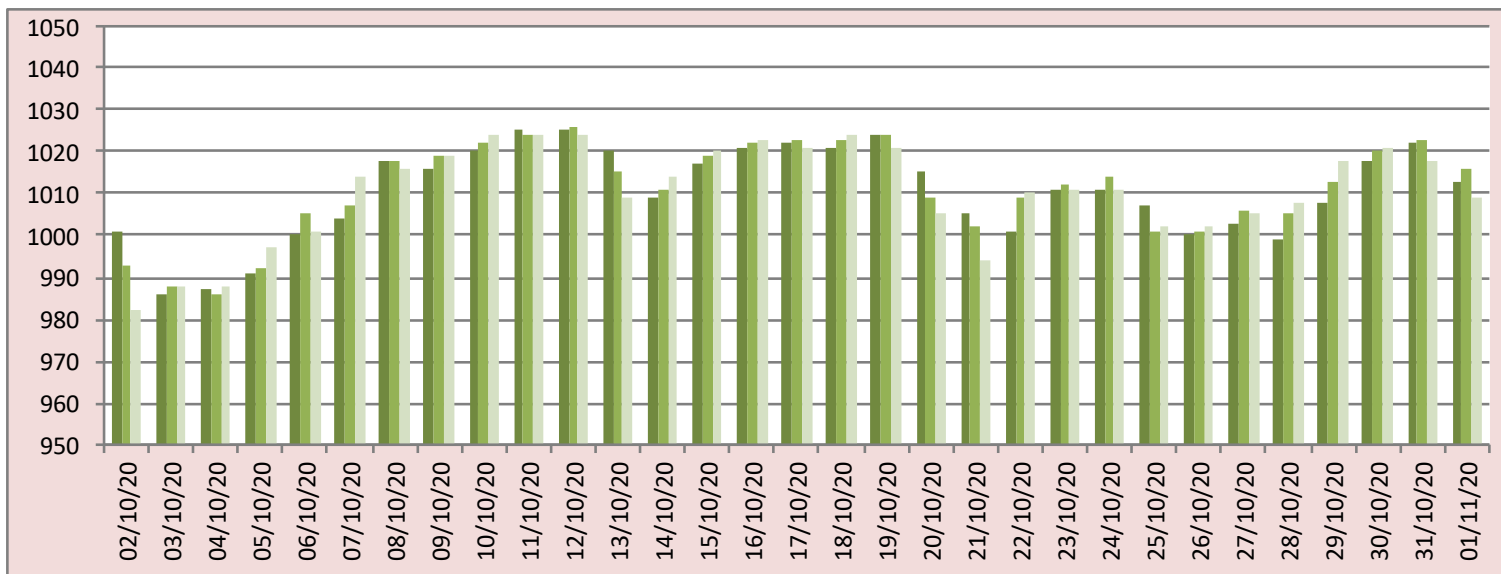

Graphiques

ANNEE: 2020
MOIS: Octobre

LIEU: Petiville (76330)
Propriétaire: Thomas LENHARDT

Pression atmosphérique