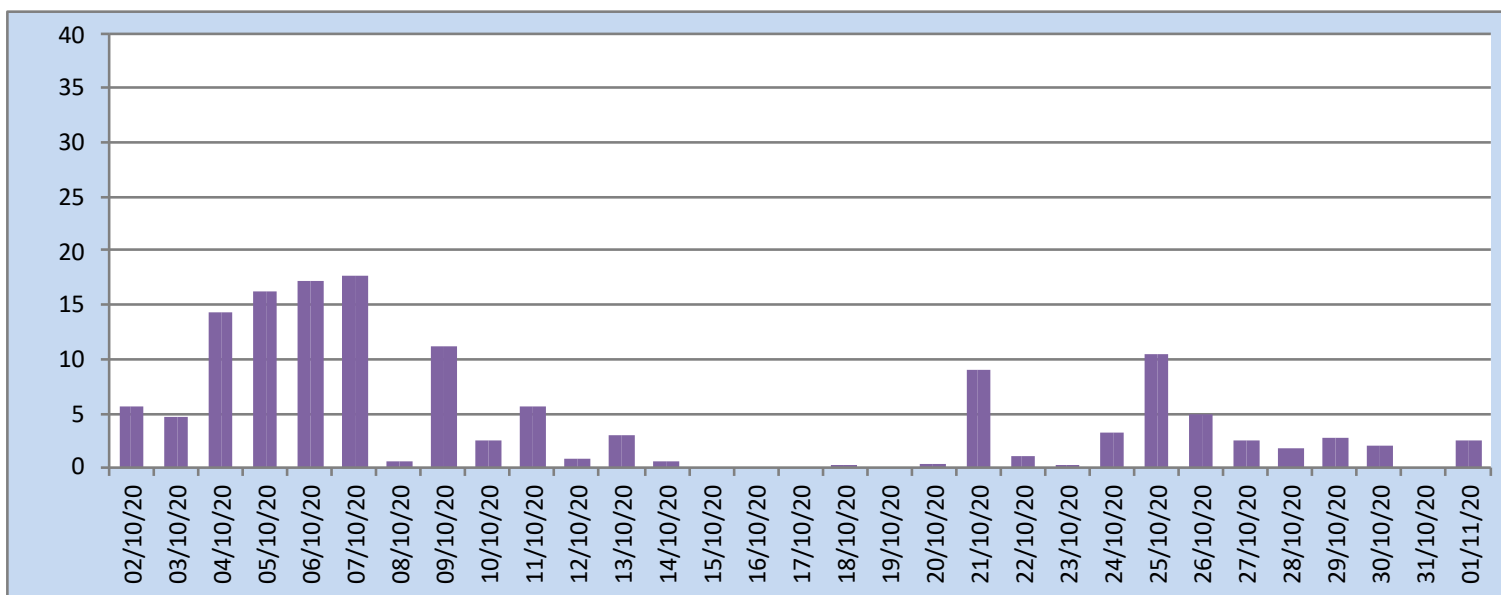

Pluviométrie