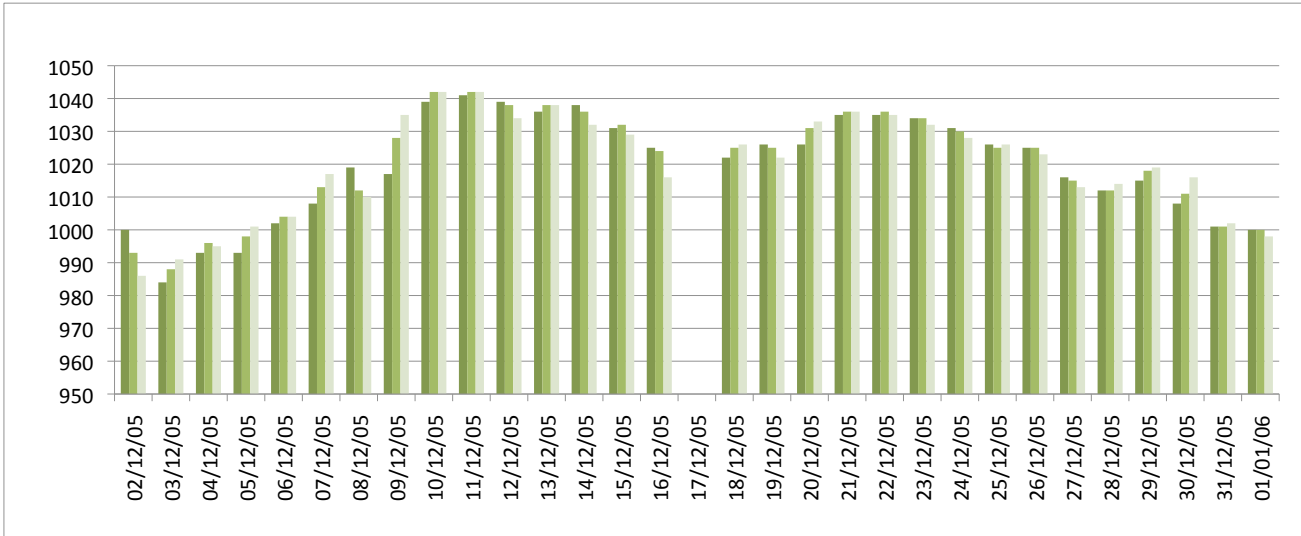

Graphiques

ANNEE: 2005
MOIS: Décembre

LIEU: Petiville (76330)
Propriétaire: Thomas LENHARDT

Pression atmosphérique