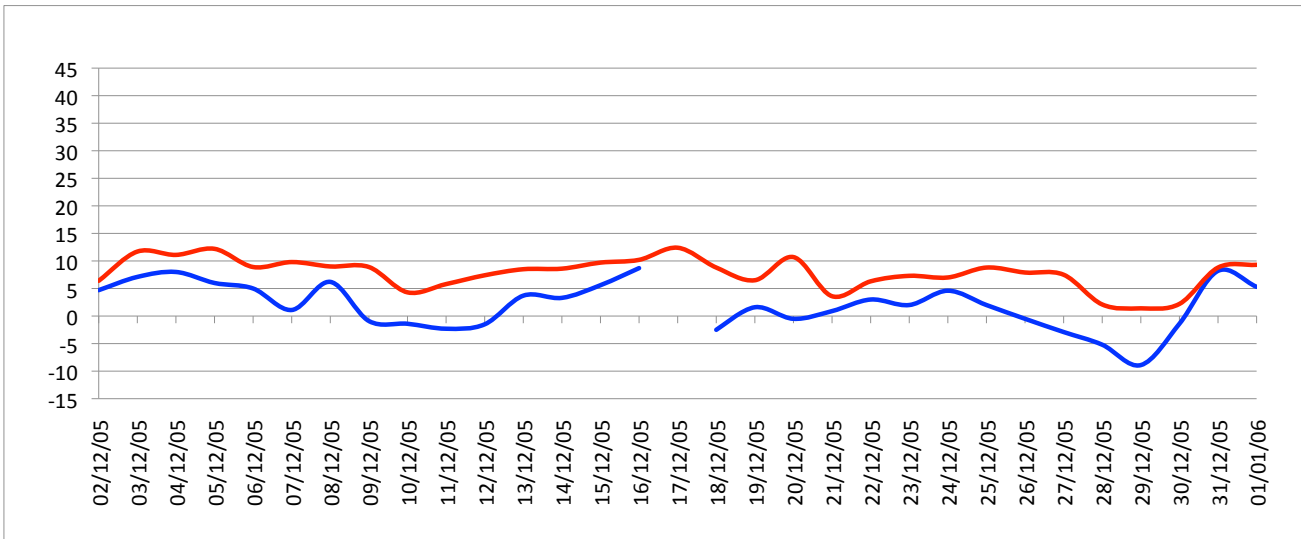

Graphiques

ANNEE: 2005
MOIS: Décembre

LIEU: Petiville (76330)
Propriétaire: Thomas LENHARDT

Pression atmosphérique

Températures minimales et maximales

Pluviométrie