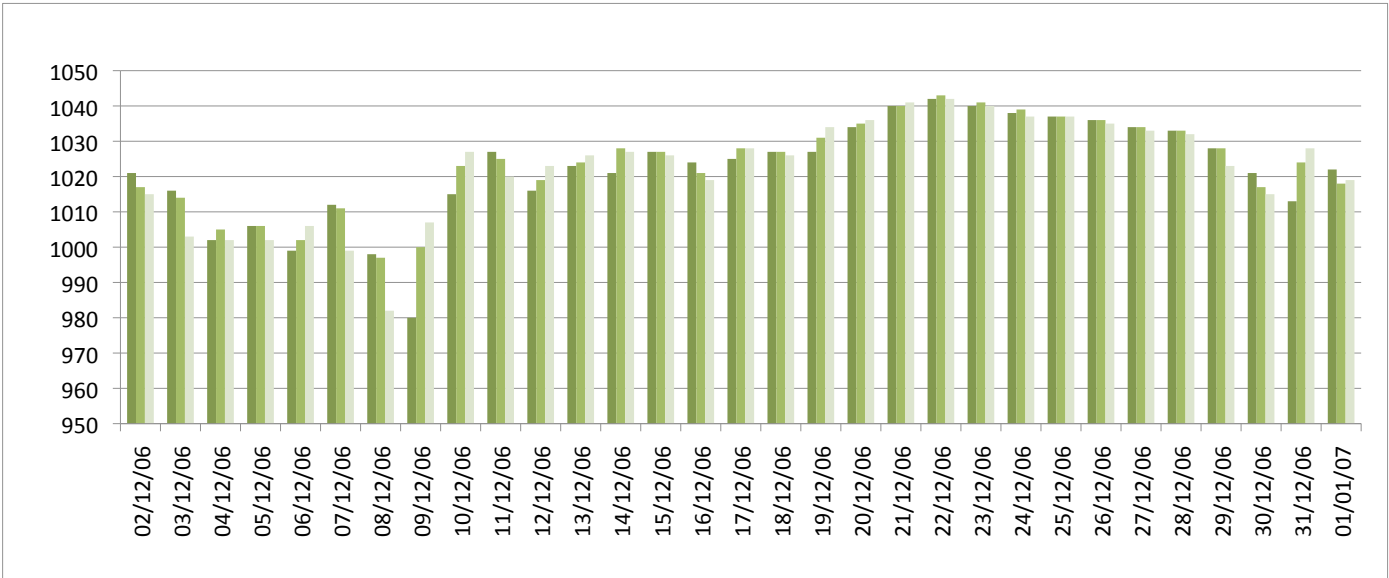

Graphiques

ANNEE: 2006
MOIS: Décembre

LIEU: Petiville (76330)
Propriétaire: Thomas LENHARDT

Pression atmosphérique