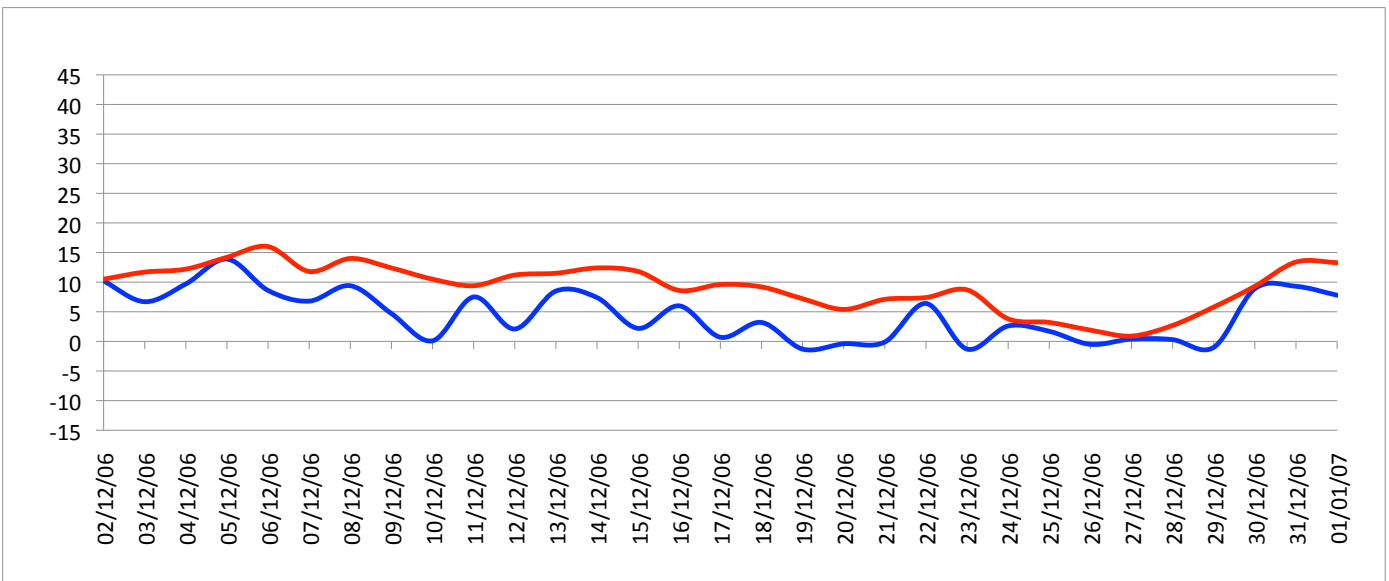

Graphiques

ANNEE: 2006
MOIS: Décembre

LIEU: Petiville (76330)
Propriétaire: Thomas LENHARDT

Pression atmosphérique

Températures minimales et maximales

Pluviométrie