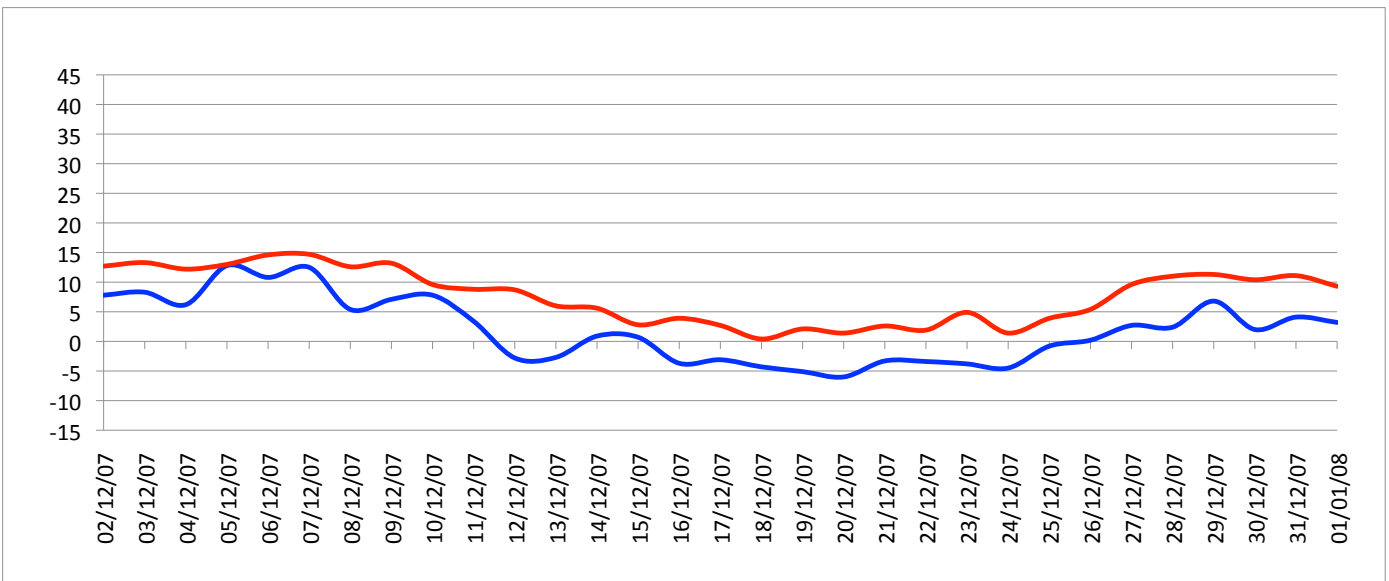

Graphiques

ANNEE: 2007
MOIS: Décembre

LIEU: Petiville (76330)
Propriétaire: Thomas LENHARDT

Pression atmosphérique

Températures minimales et maximales

Pluviométrie