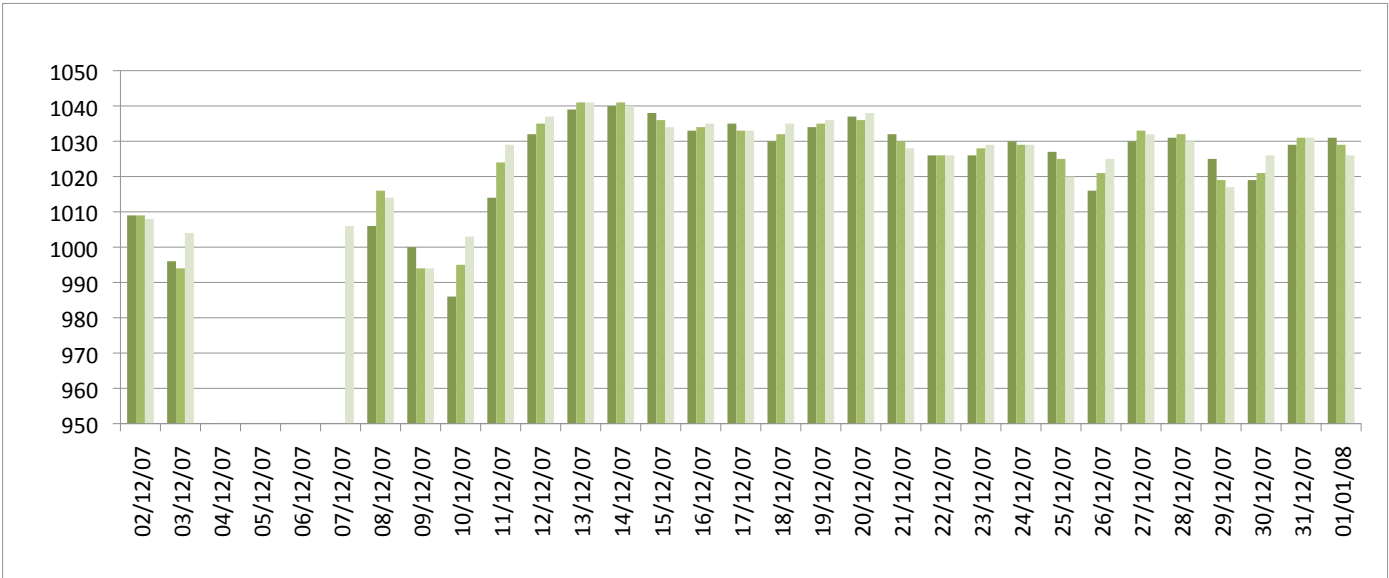

Graphiques

ANNEE: 2007
MOIS: Décembre

LIEU: Petiville (76330)
Propriétaire: Thomas LENHARDT

Pression atmosphérique