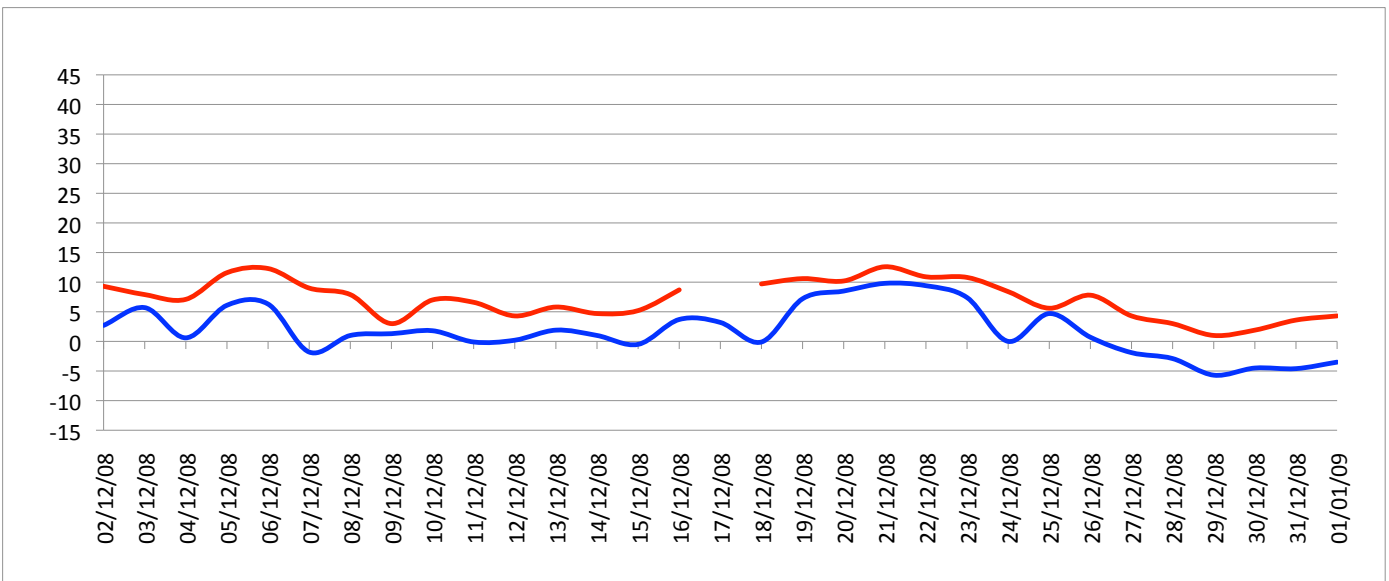

Graphiques

ANNEE: 2008
MOIS: Décembre

LIEU: Petiville (76330)
Propriétaire: Thomas LENHARDT

Pression atmosphérique

Températures minimales et maximales

Pluviométrie