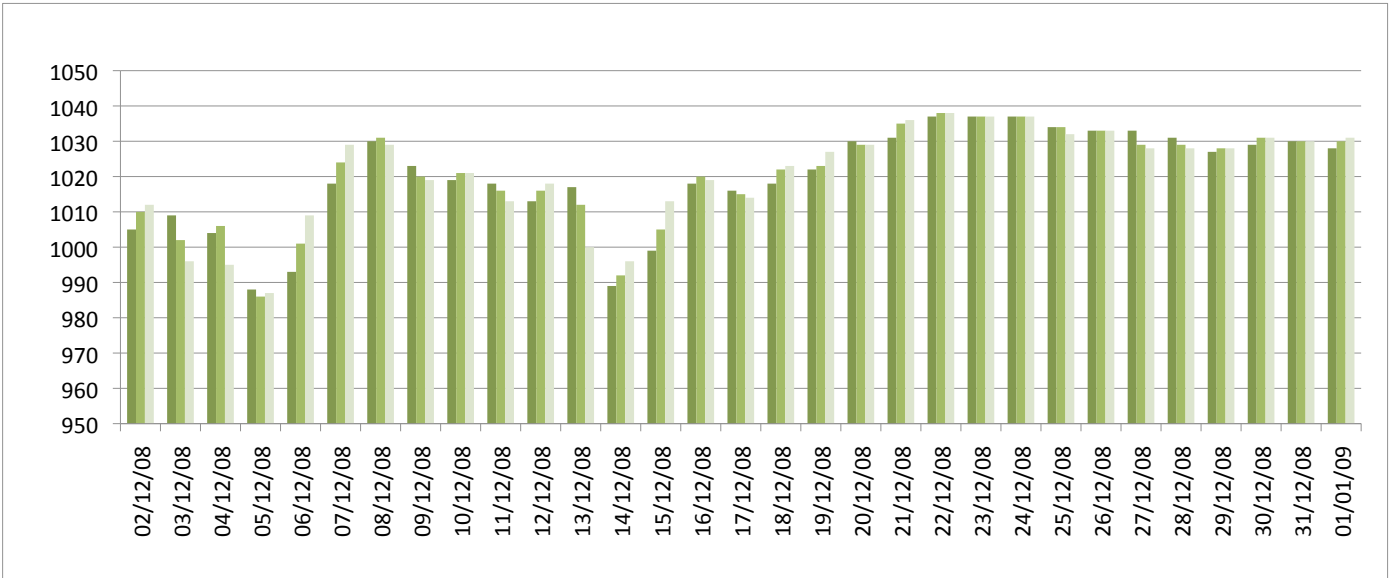

Graphiques

ANNEE: 2008
MOIS: Décembre

LIEU: Petiville (76330)
Propriétaire: Thomas LENHARDT

Pression atmosphérique