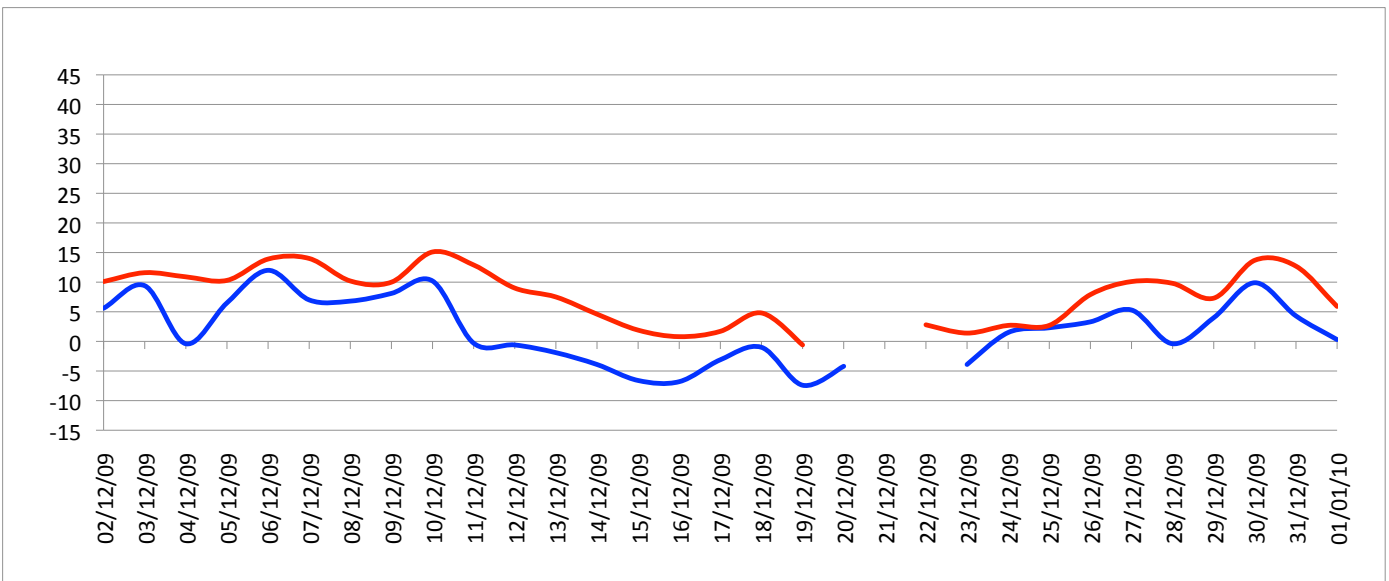

Températures minimales et maximales