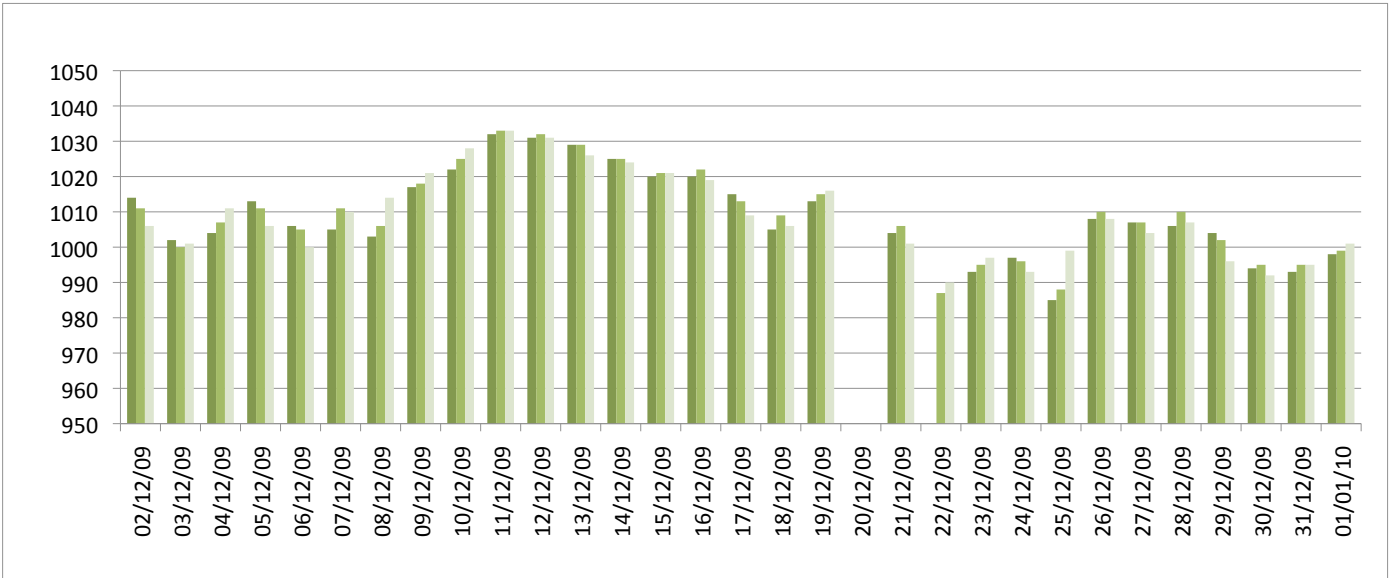

Graphiques

ANNEE: 2009
MOIS: Décembre

LIEU: Petiville (76330)
Propriétaire: Thomas LENHARDT

Pression atmosphérique