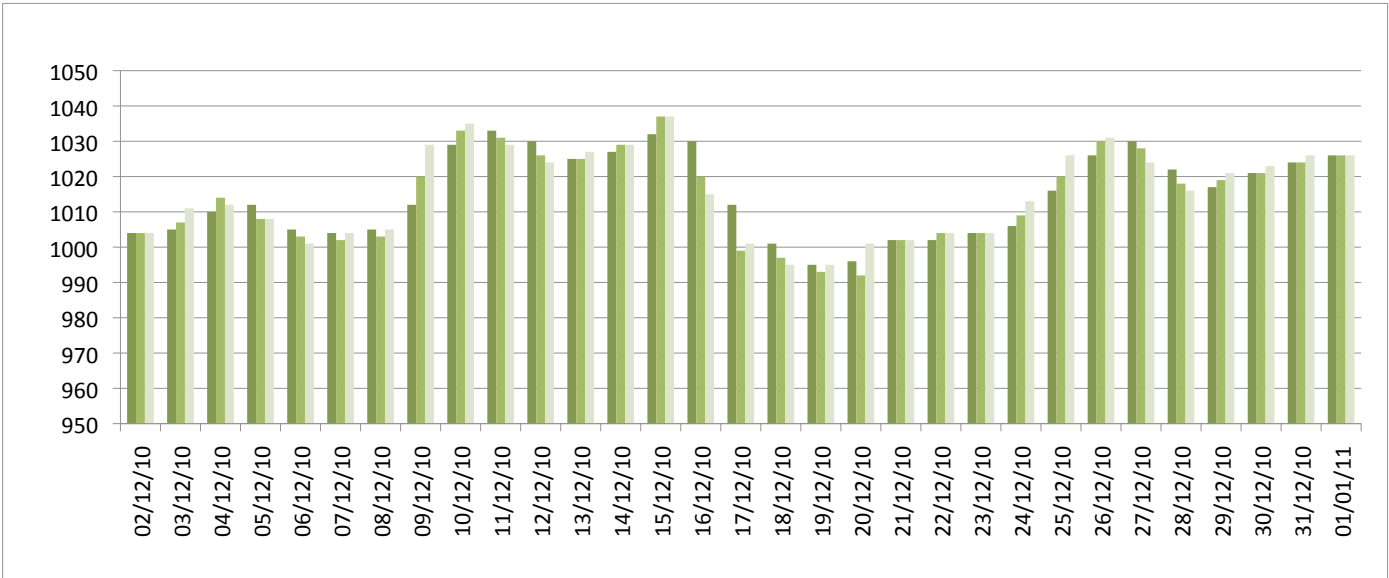

Graphiques

ANNEE: 2010
MOIS: Décembre

LIEU: Petiville (76330)
Propriétaire: Thomas LENHARDT

Pression atmosphérique