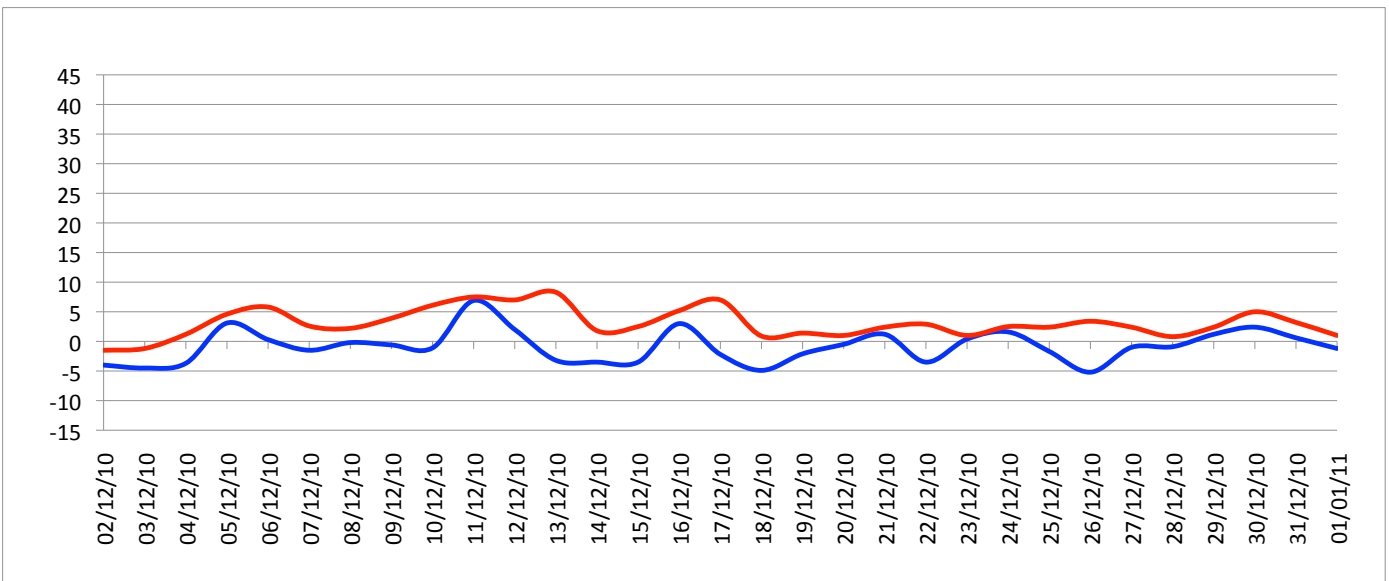

Températures minimales et maximales