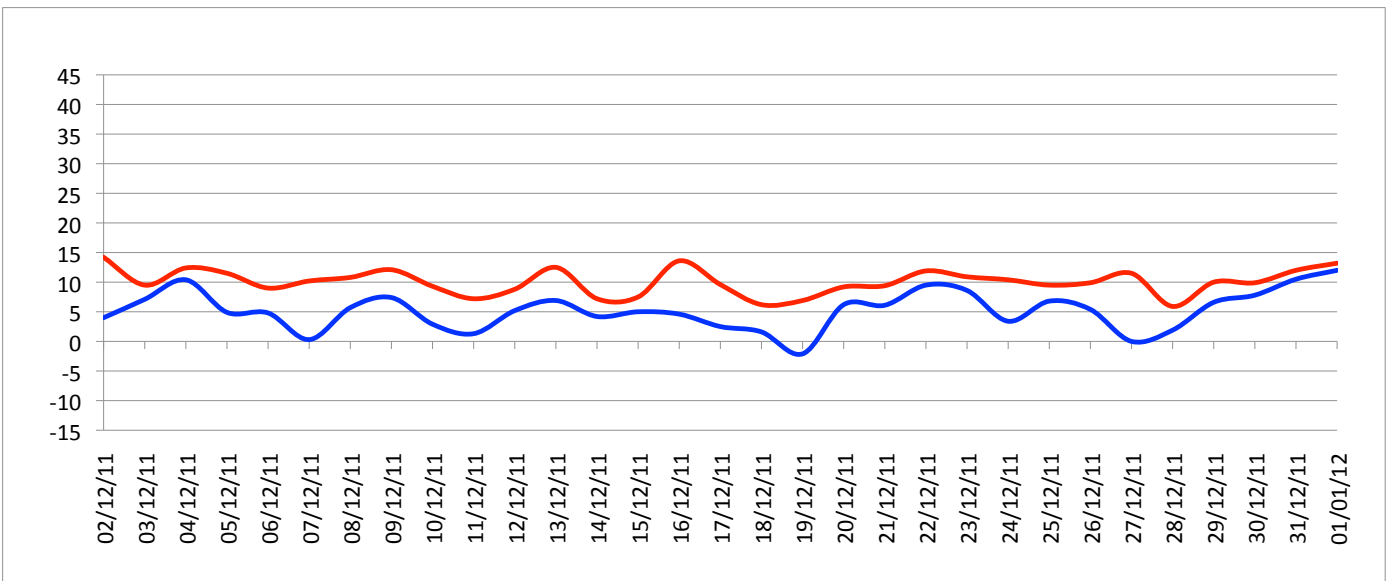

Températures minimales et maximales