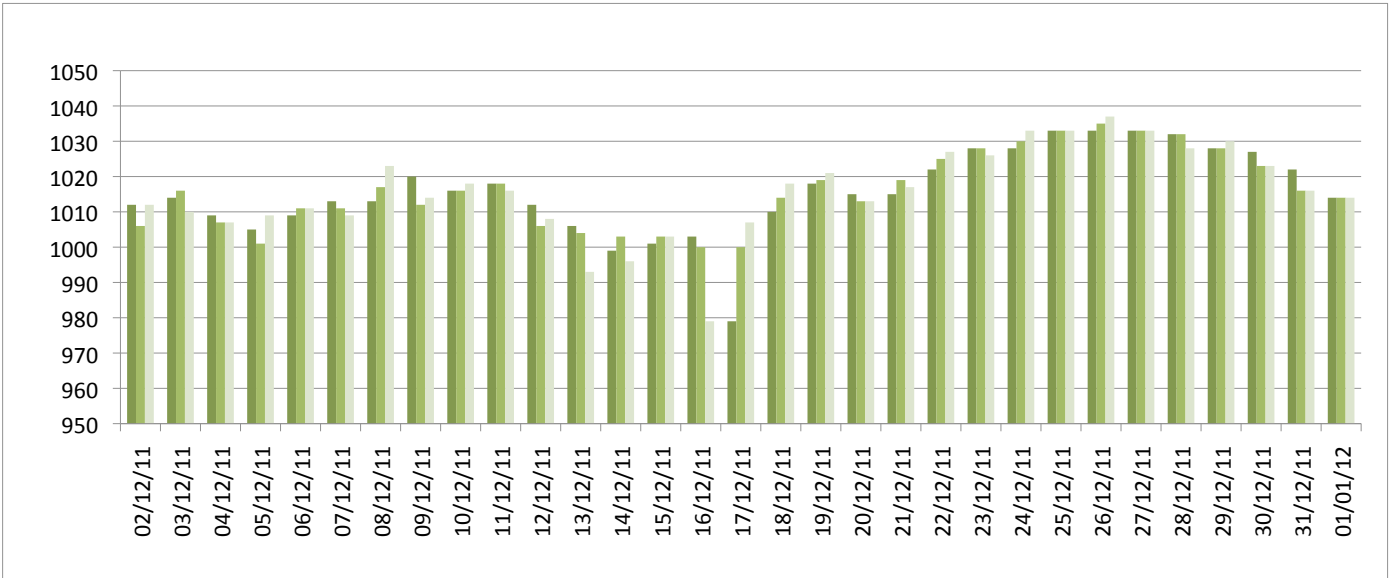

Graphiques

ANNEE: 2011
MOIS: Décembre

LIEU: Petiville (76330)
Propriétaire: Thomas LENHARDT

Pression atmosphérique