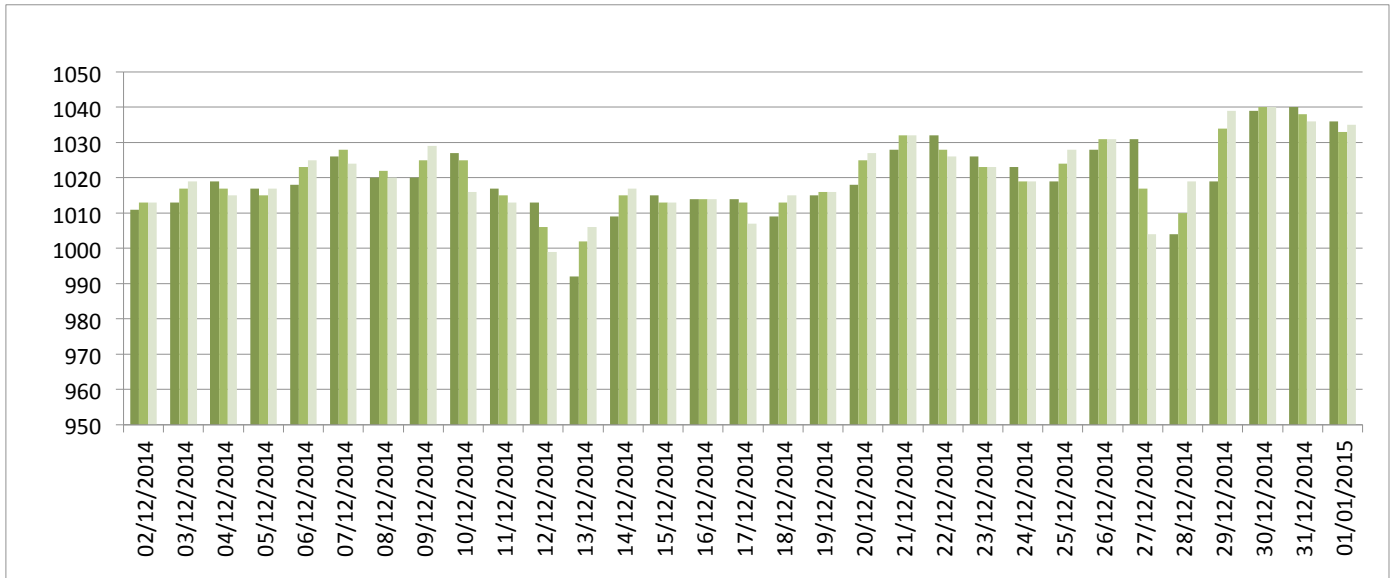

Graphiques

ANNEE: 2014
MOIS: Décembre

LIEU: Petiville (76330)
Propriétaire: Thomas LENHARDT

Pression atmosphérique