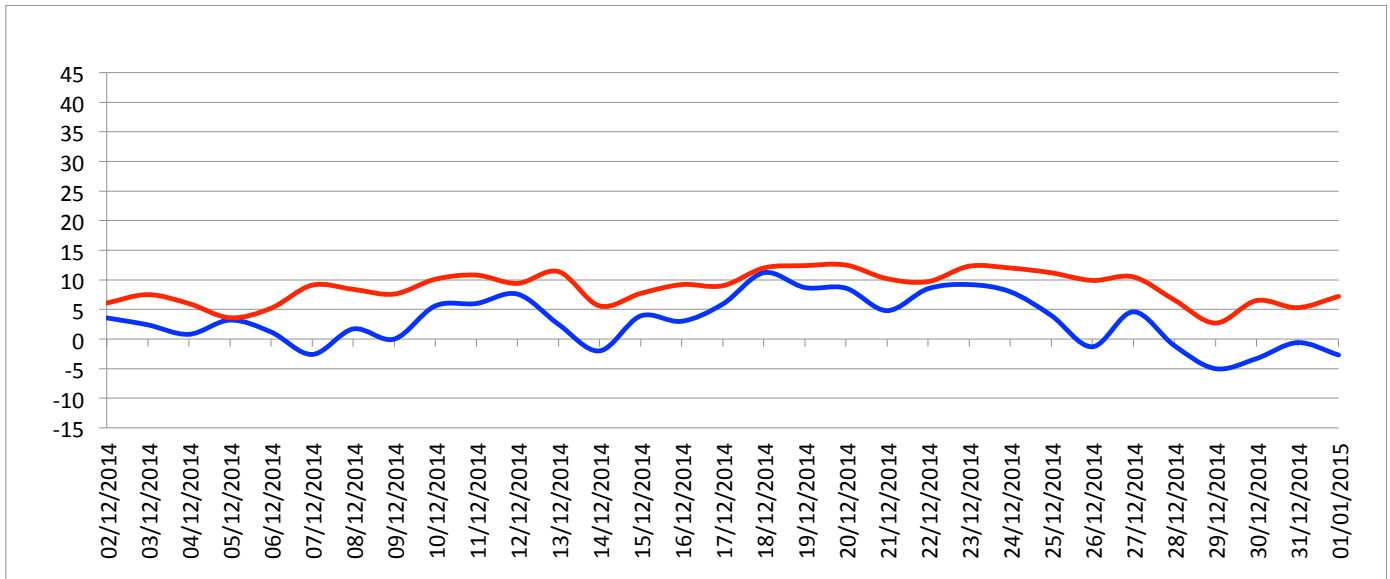

Graphiques

ANNEE: 2014
MOIS: Décembre

LIEU: Petiville (76330)
Propriétaire: Thomas LENHARDT

Pression atmosphérique

Températures minimales et maximales

Pluviométrie