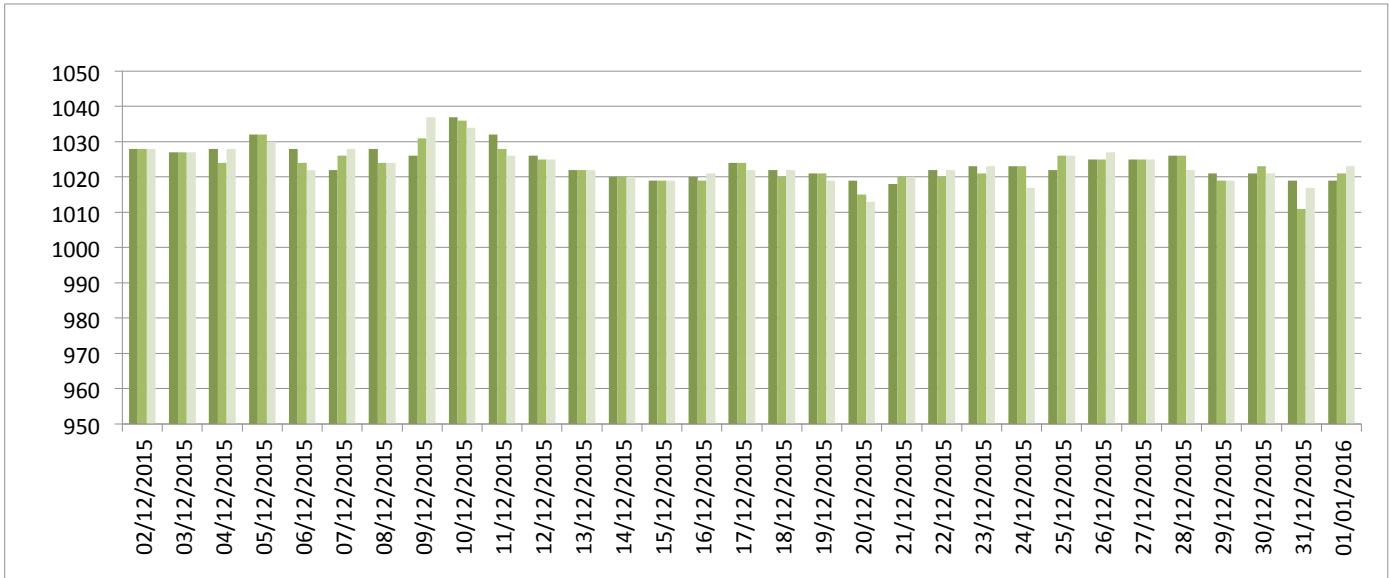

Graphiques

ANNEE: 2015
MOIS: Décembre

LIEU: Petiville (76330)
Propriétaire: Thomas LENHARDT

Pression atmosphérique