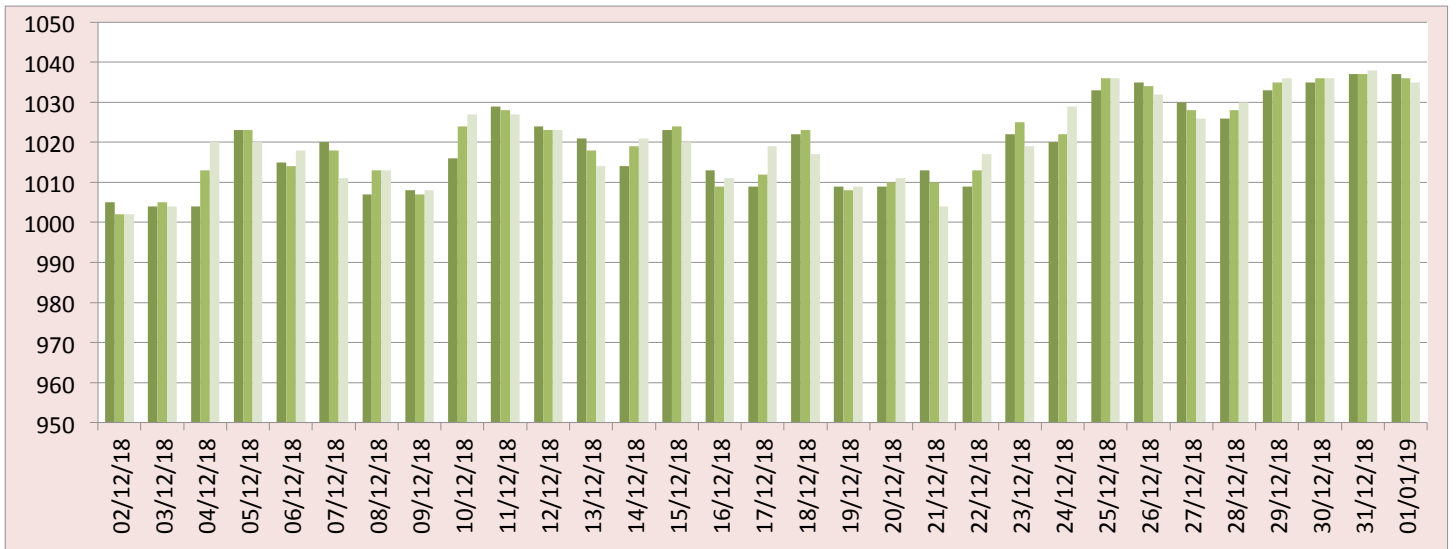

Graphiques

ANNEE: 2018
MOIS: Décembre

LIEU: Petiville (76330)
Propriétaire: Thomas LENHARDT

Pression atmosphérique