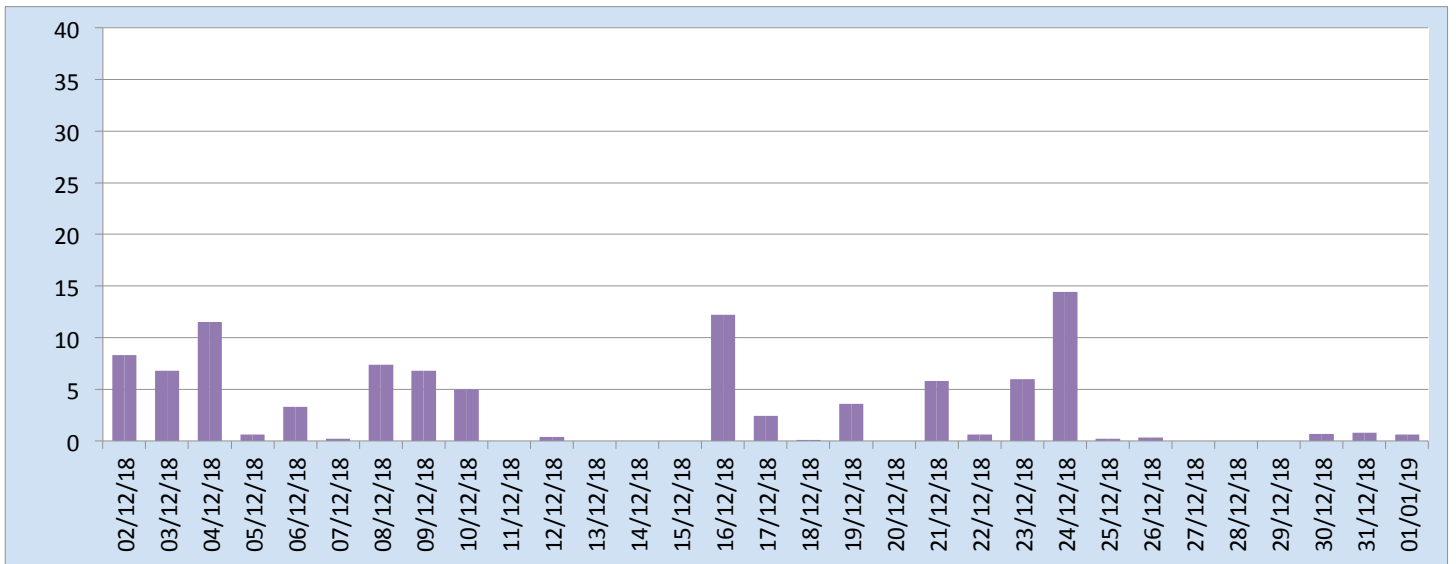

Graphiques

ANNEE: 2018
MOIS: Décembre

LIEU: Petiville (76330)
Propriétaire: Thomas LENHARDT

Pression atmosphérique

Pluviométrie

Températures minimales et maximales