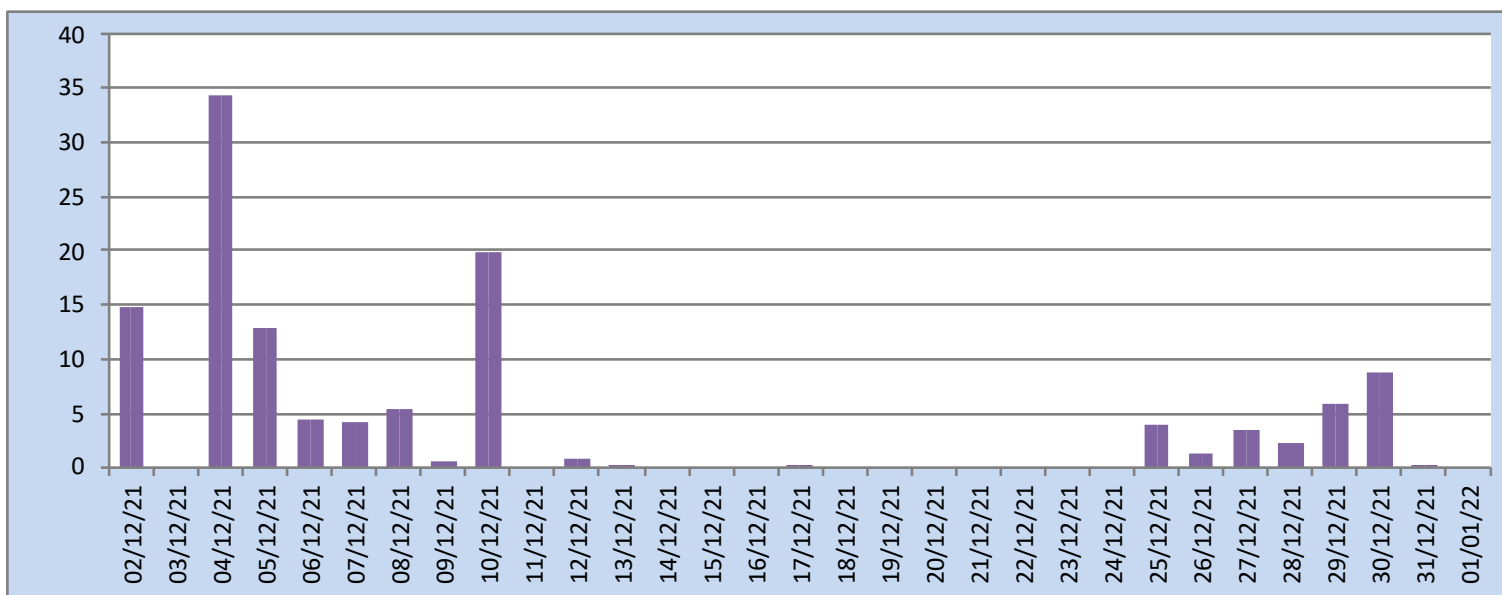

Graphiques

ANNEE: 2021
MOIS: Décembre

LIEU: Petiville (76330)
Propriétaire: Thomas LENHARDT

Pression atmosphérique

Pluviométrie

Températures minimales et maximales