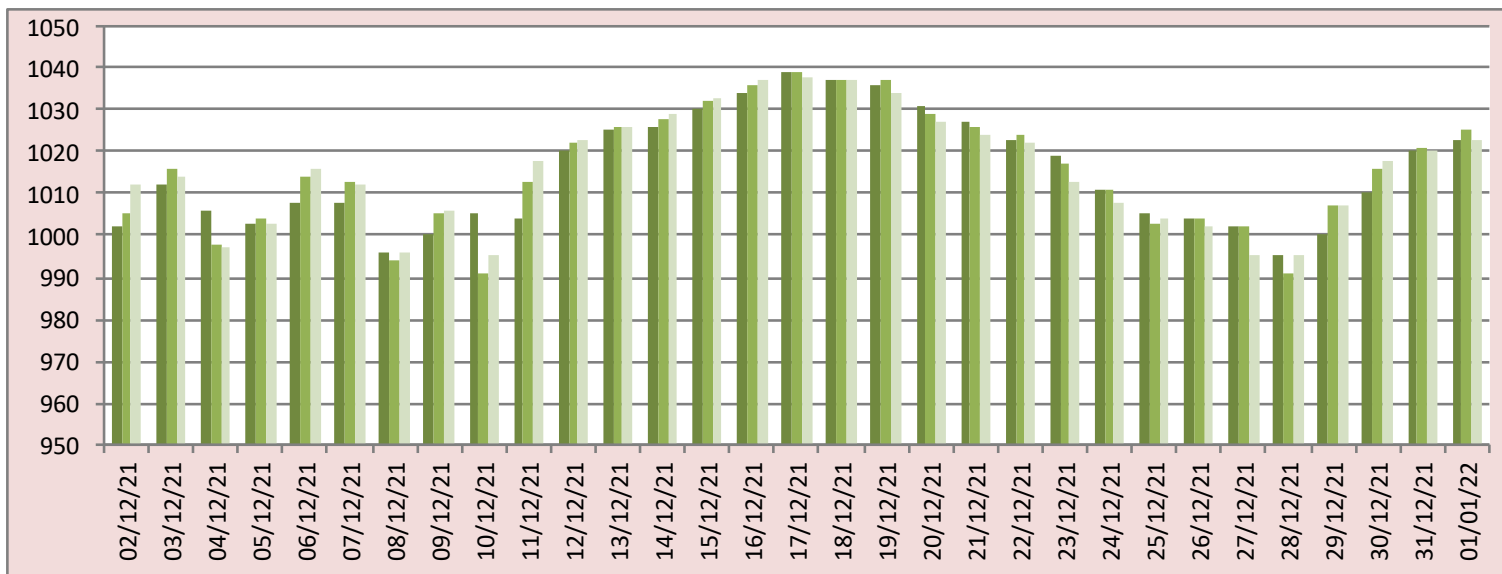

Graphiques

ANNEE: 2021
MOIS: Décembre

LIEU: Petiville (76330)
Propriétaire: Thomas LENHARDT

Pression atmosphérique