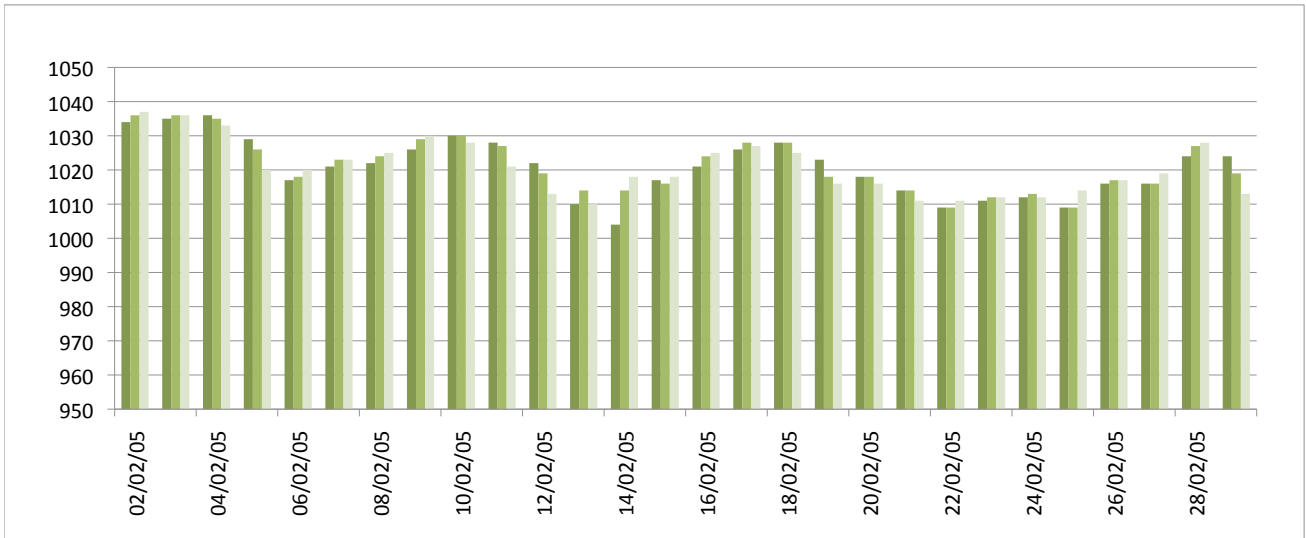

Graphiques

ANNEE: 2005
MOIS: Février

LIEU: Petiville (76330)
Propriétaire: Thomas LENHARDT

Pression atmosphérique