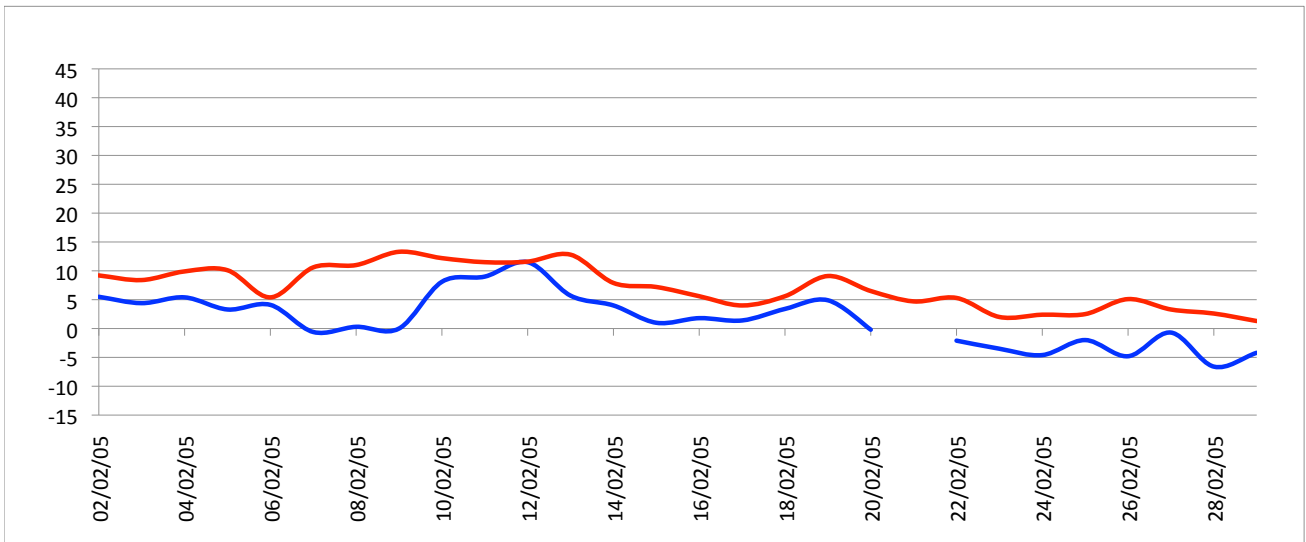

Graphiques

ANNEE: 2005
MOIS: Février

LIEU: Petiville (76330)
Propriétaire: Thomas LENHARDT

Pression atmosphérique

Températures minimales et maximales

Pluviométrie