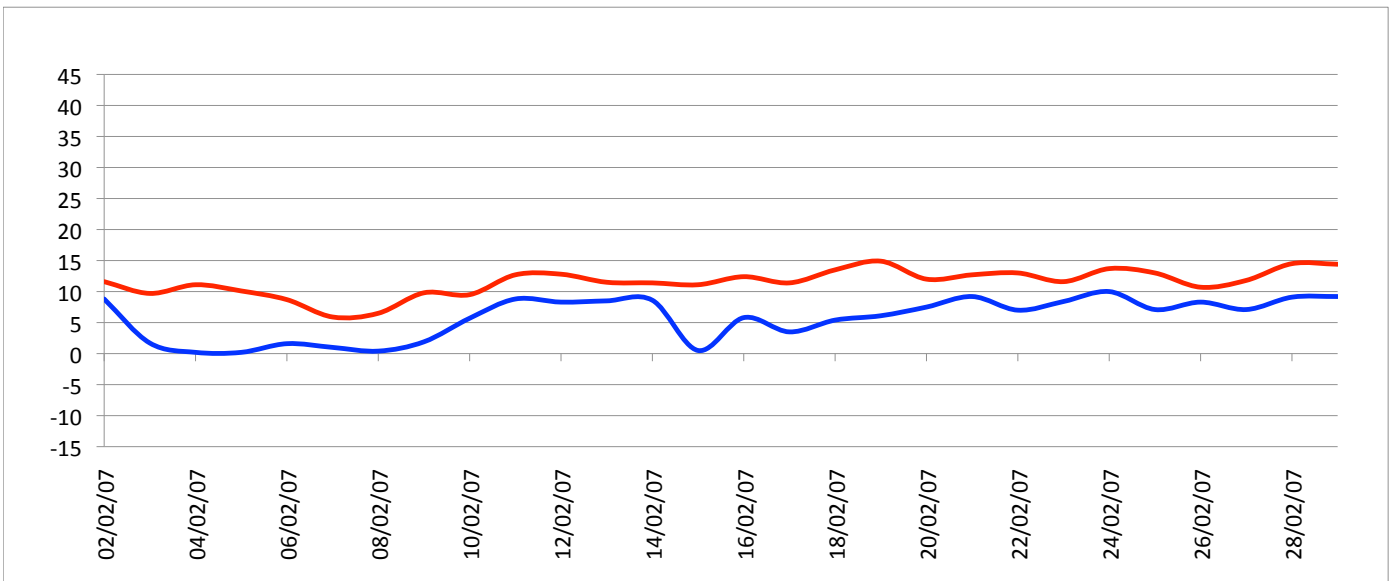

Températures minimales et maximales