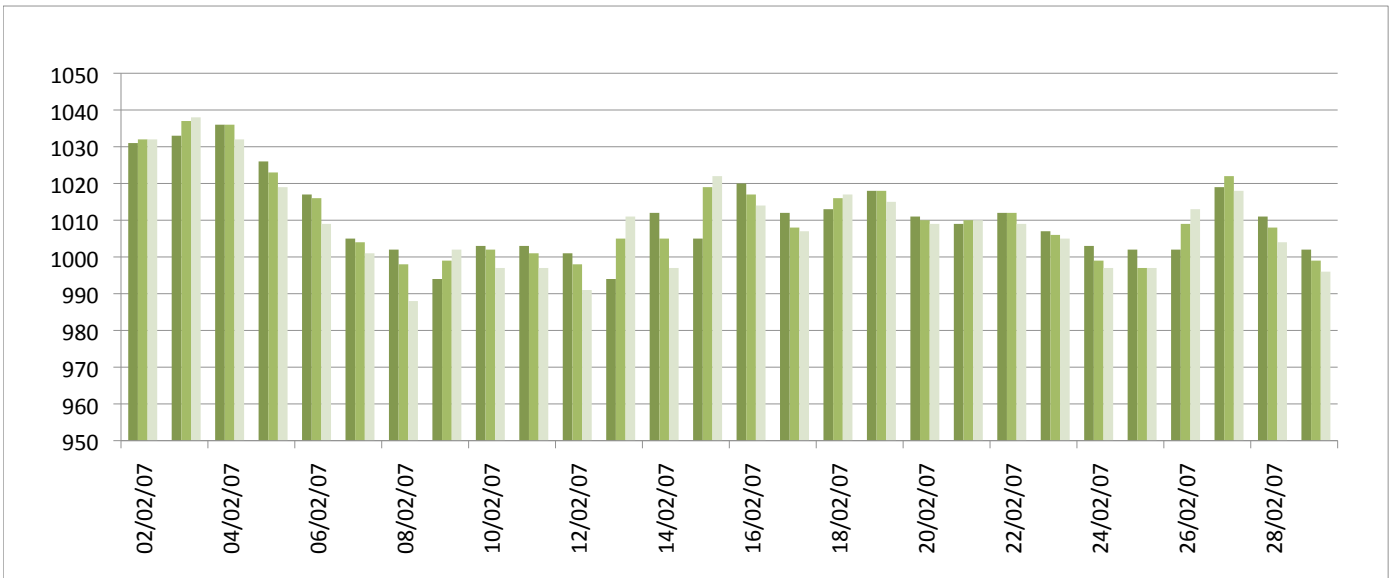

Graphiques

ANNEE: 2007

MOIS: Février

LIEU: Petiville (76330)

Propriétaire: Thomas LENHARDT

Pression atmosphérique

Températures minimales et maximales

Pluviométrie