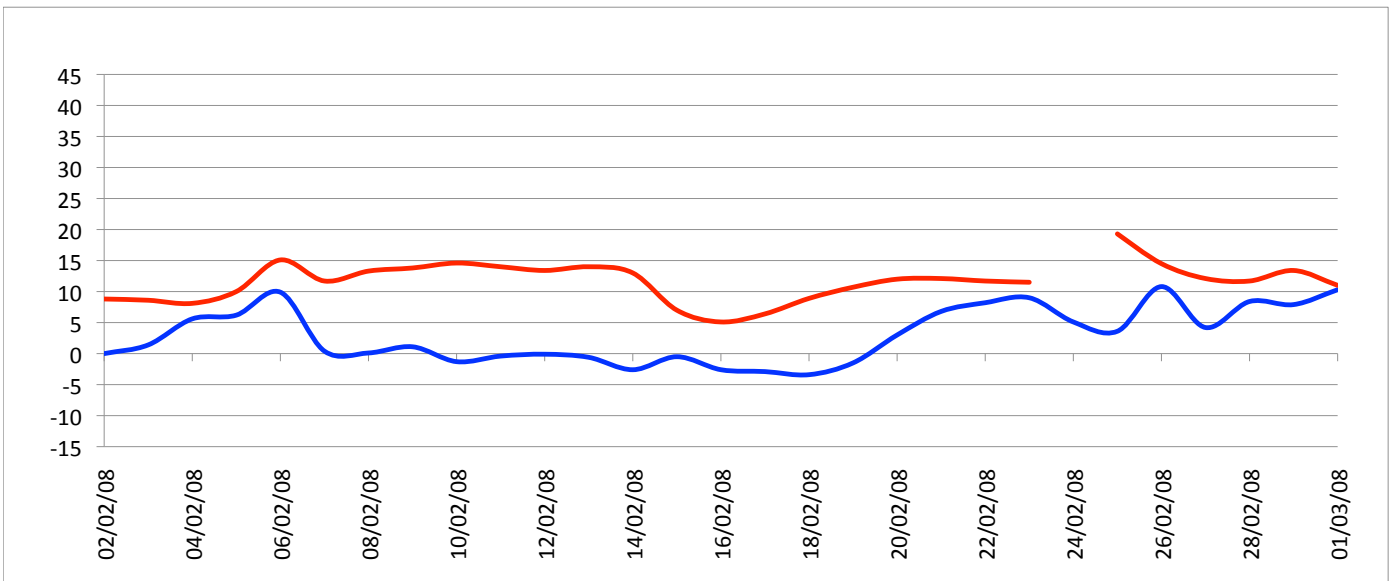

Températures minimales et maximales