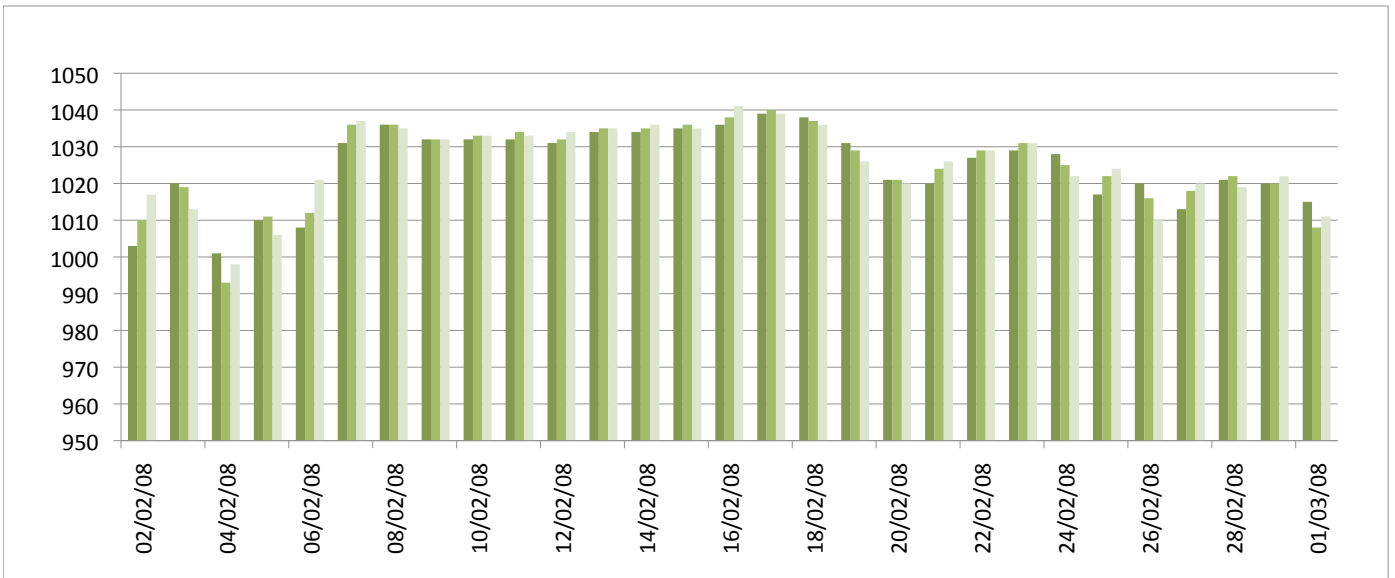

Graphiques

ANNEE: 2008

MOIS: Février

LIEU: Petville (76330)

Propriétaire: Thomas LENHARDT

Pression atmosphérique