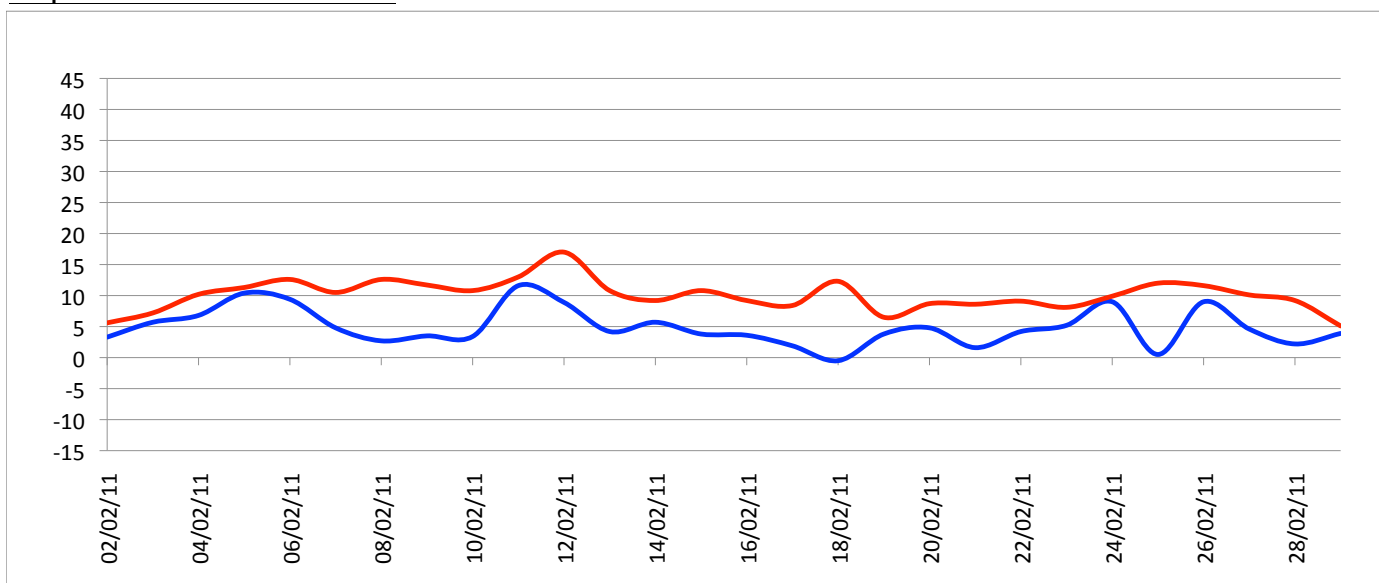

Graphiques

ANNEE: 2011
MOIS: Février

LIEU: Petville (76330)
Propriétaire: Thomas LENHARDT

Pression atmosphérique

Températures minimales et maximales

Pluviométrie