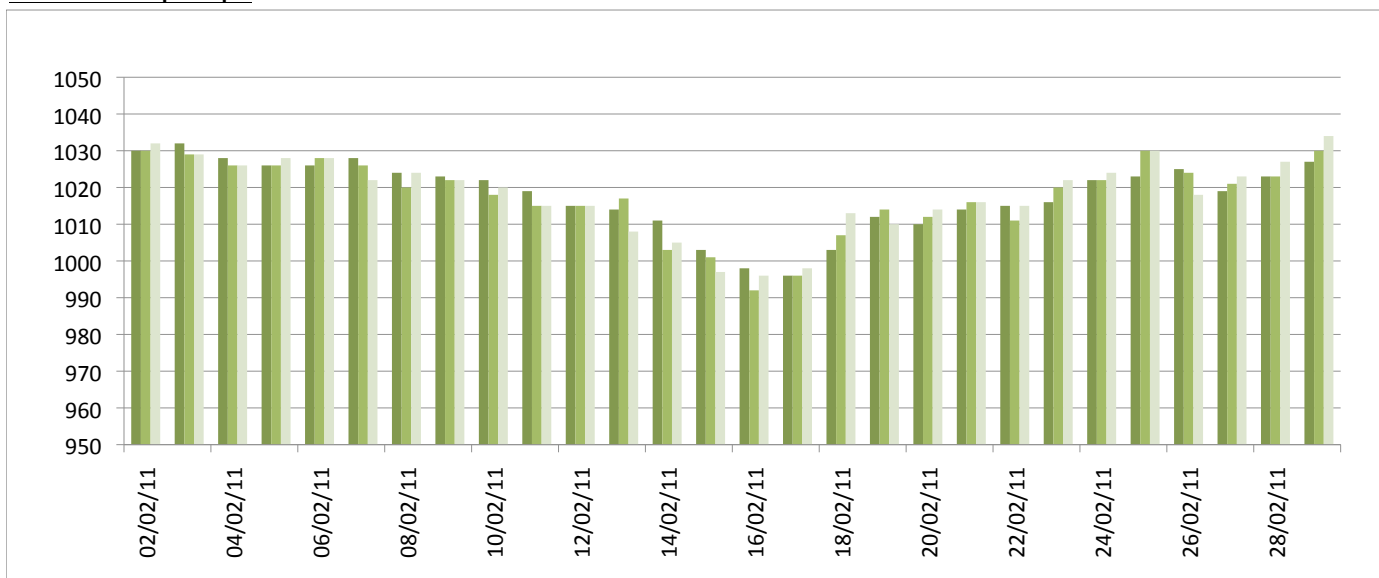

Graphiques

ANNEE: 2011
MOIS: Février

LIEU: Petville (76330)
Propriétaire: Thomas LENHARDT

Pression atmosphérique

Températures minimales et maximales

Pluviométrie