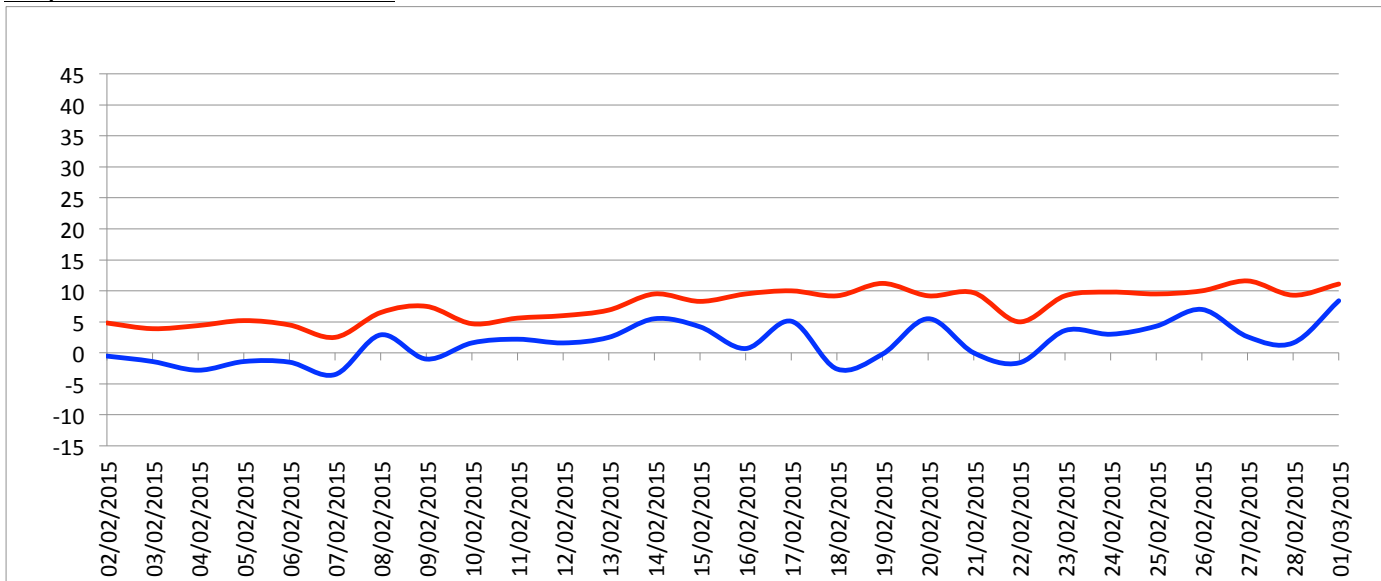

Graphiques

ANNEE: 2015

MOIS: Février

LIEU: Petiville (76330)

Propriétaire: Thomas LENHARDT

Pression atmosphérique

Températures minimales et maximales

Pluviométrie