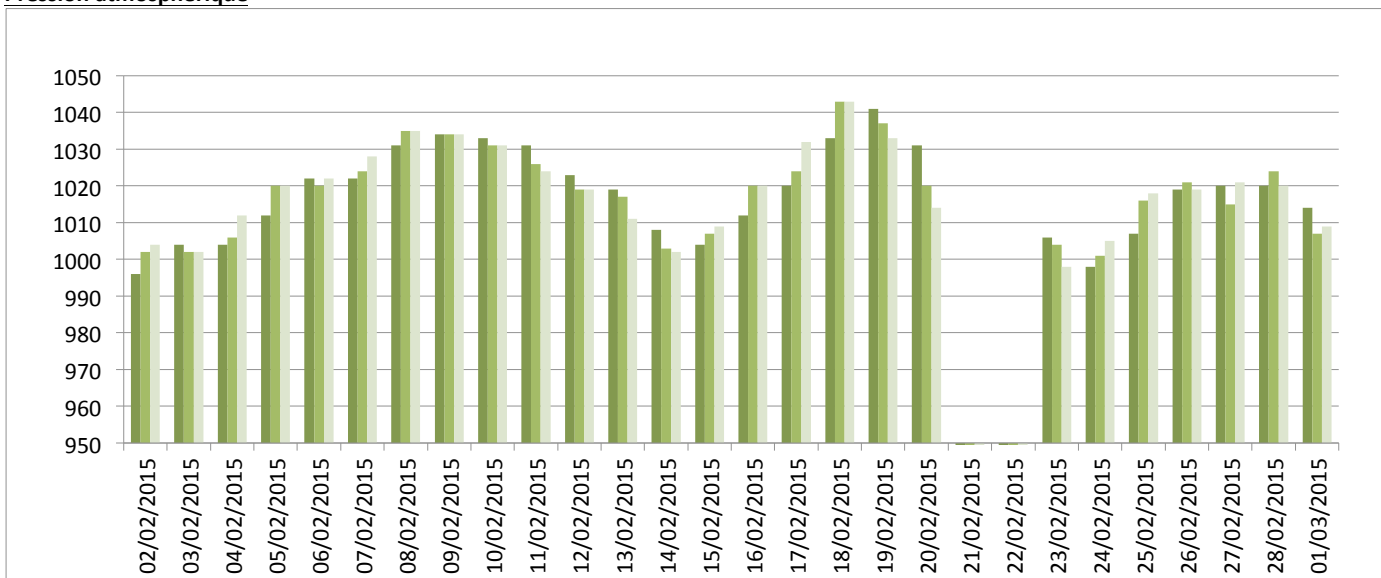

Graphiques

ANNEE: 2015

MOIS: Février

LIEU: Petiville (76330)

Propriétaire: Thomas LENHARDT

Pression atmosphérique

Températures minimales et maximales

Pluviométrie