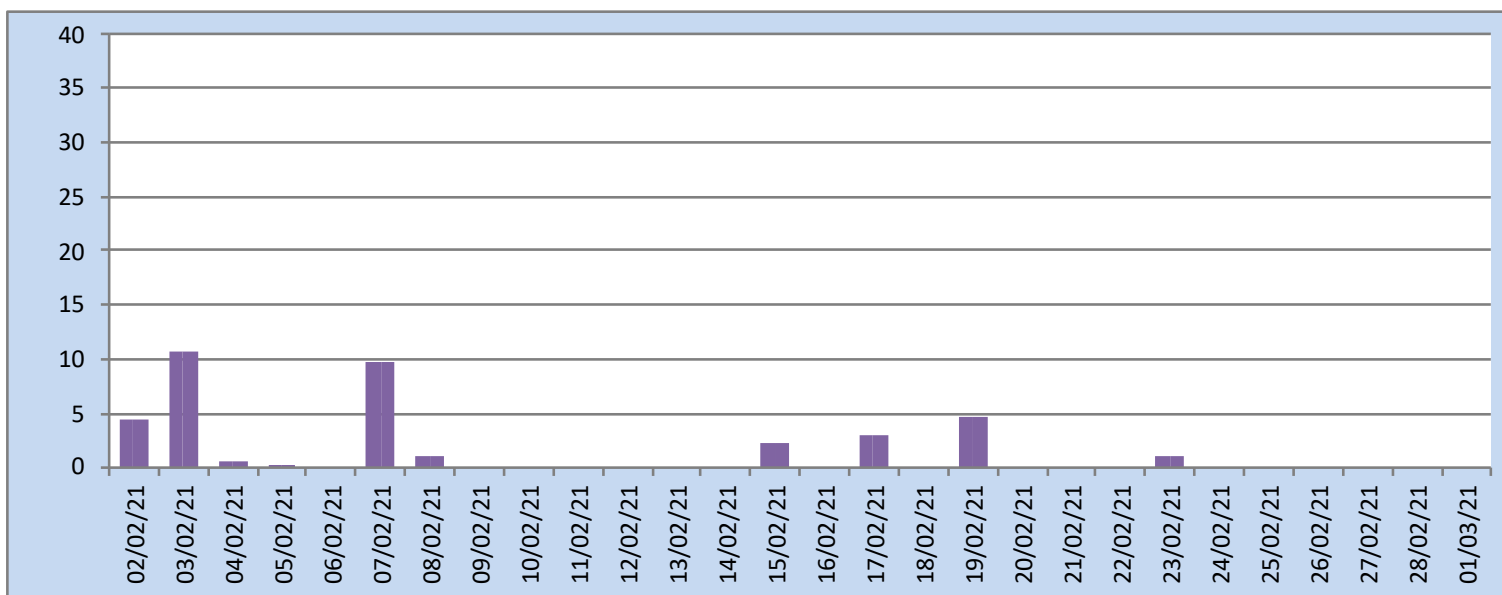

Graphiques

ANNEE: 2021
MOIS: Février

LIEU: Petiville (76330)
Propriétaire: Thomas LENHARDT

Pression atmosphérique

Pluviométrie

Températures minimales et maximales