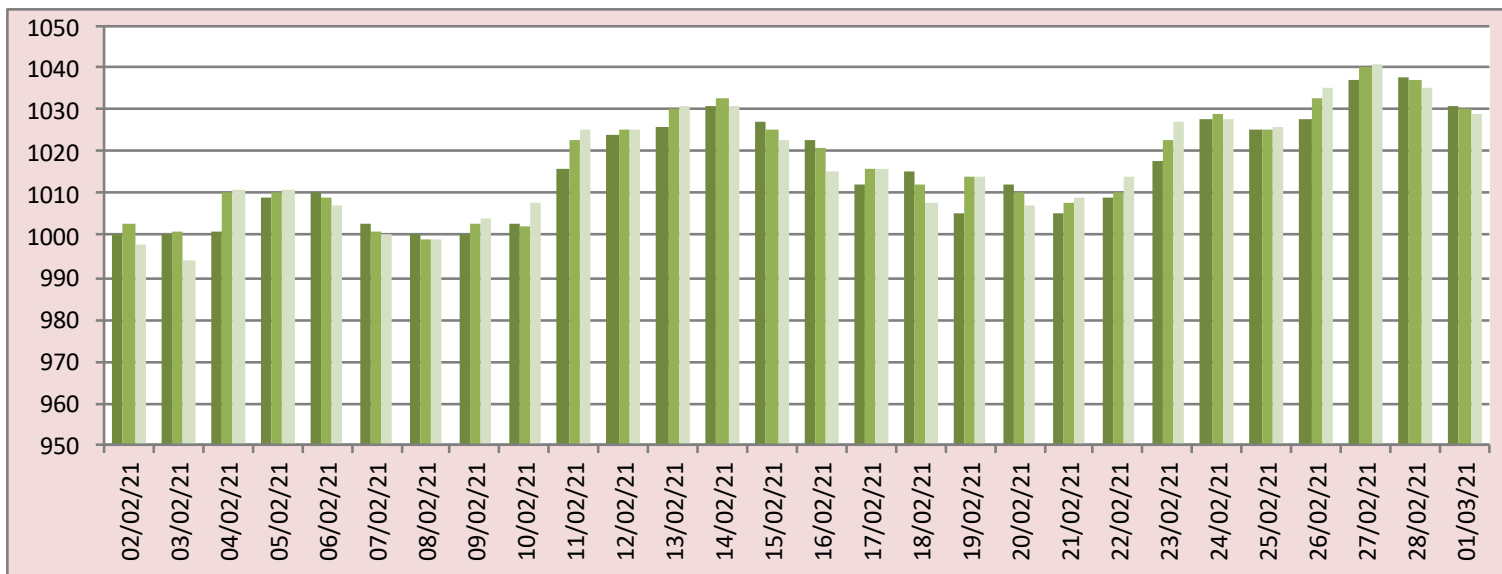

Graphiques

ANNEE: 2021
MOIS: Février

LIEU: Petiville (76330)
Propriétaire: Thomas LENHARDT

Pression atmosphérique