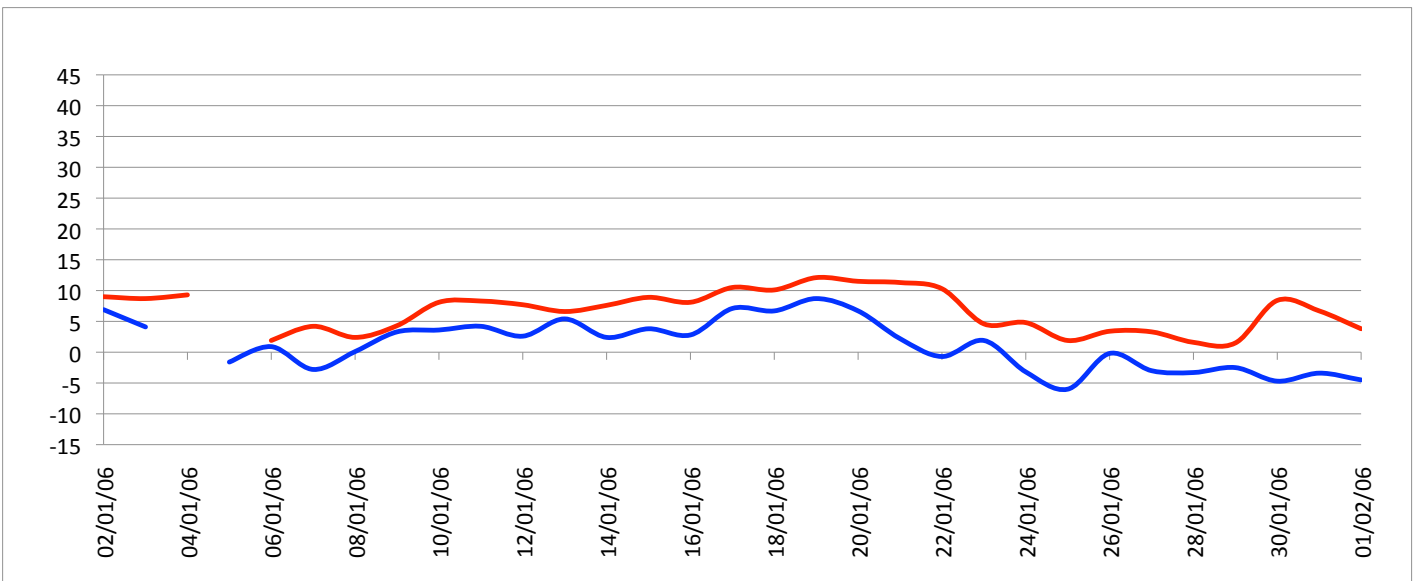

Graphiques

ANNEE: 2006

MOIS: Janvier

LIEU: Petiville (76330)

Propriétaire: Thomas LENHARDT

Pression atmosphérique

Températures minimales et maximales

Pluviométrie