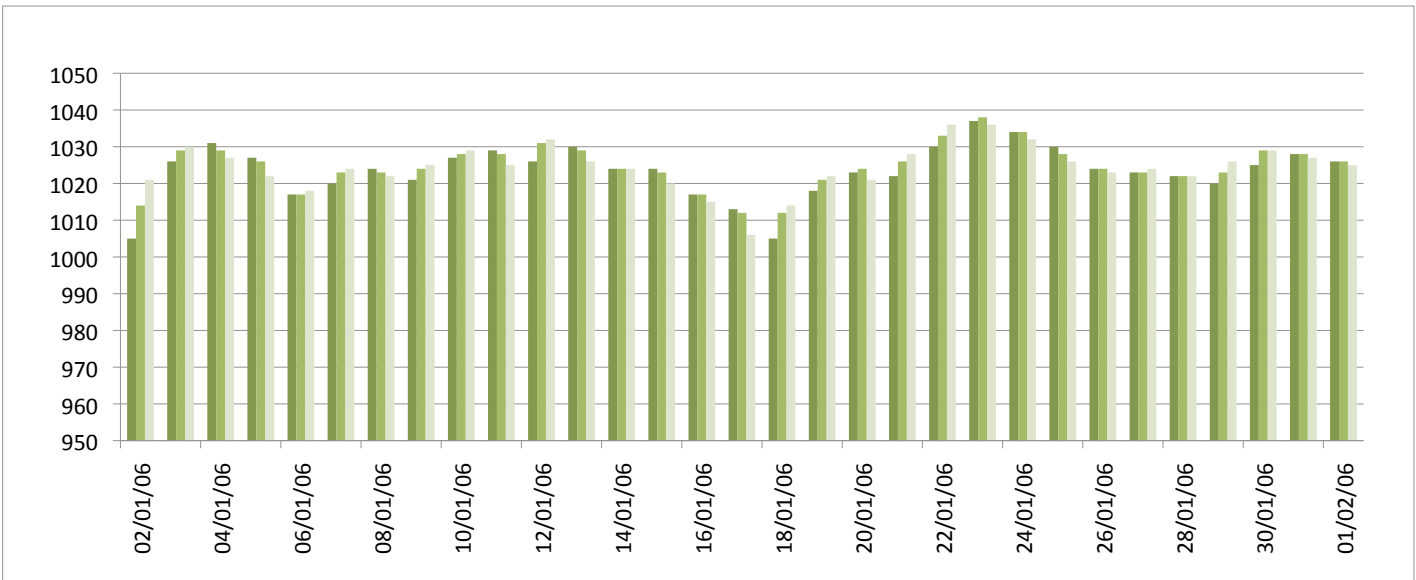

Graphiques

ANNEE: 2006

MOIS: Janvier

LIEU: Petiville (76330)

Propriétaire: Thomas LENHARDT

Pression atmosphérique

Températures minimales et maximales

Pluviométrie