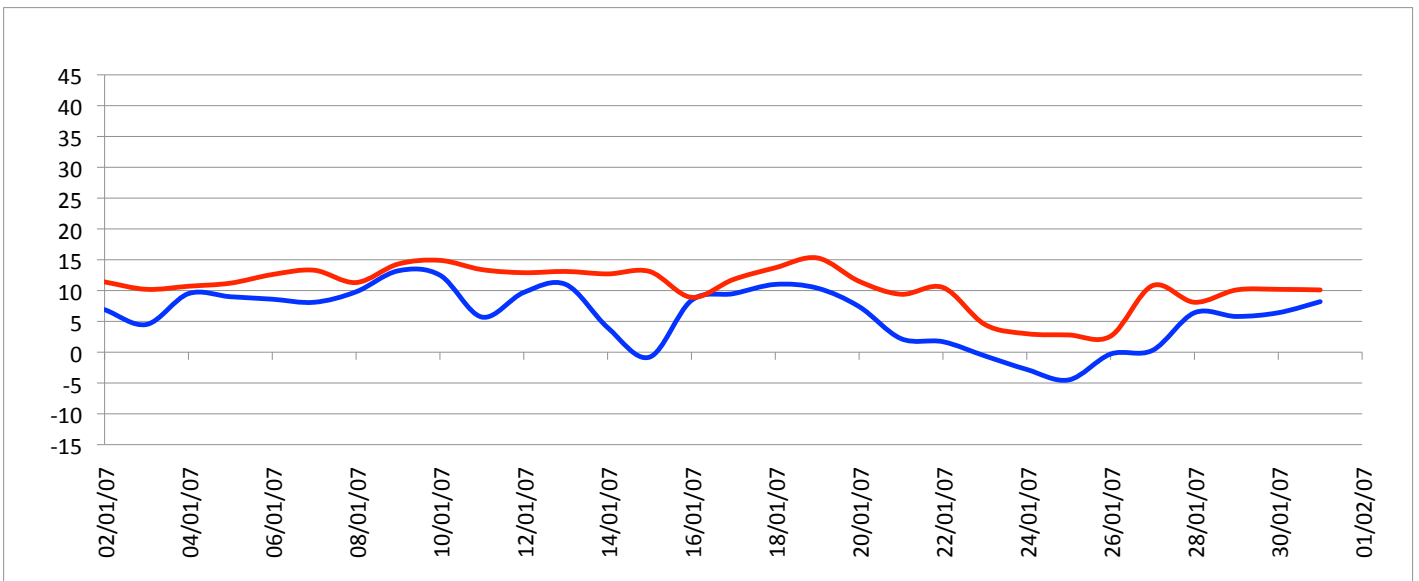

Températures minimales et maximales