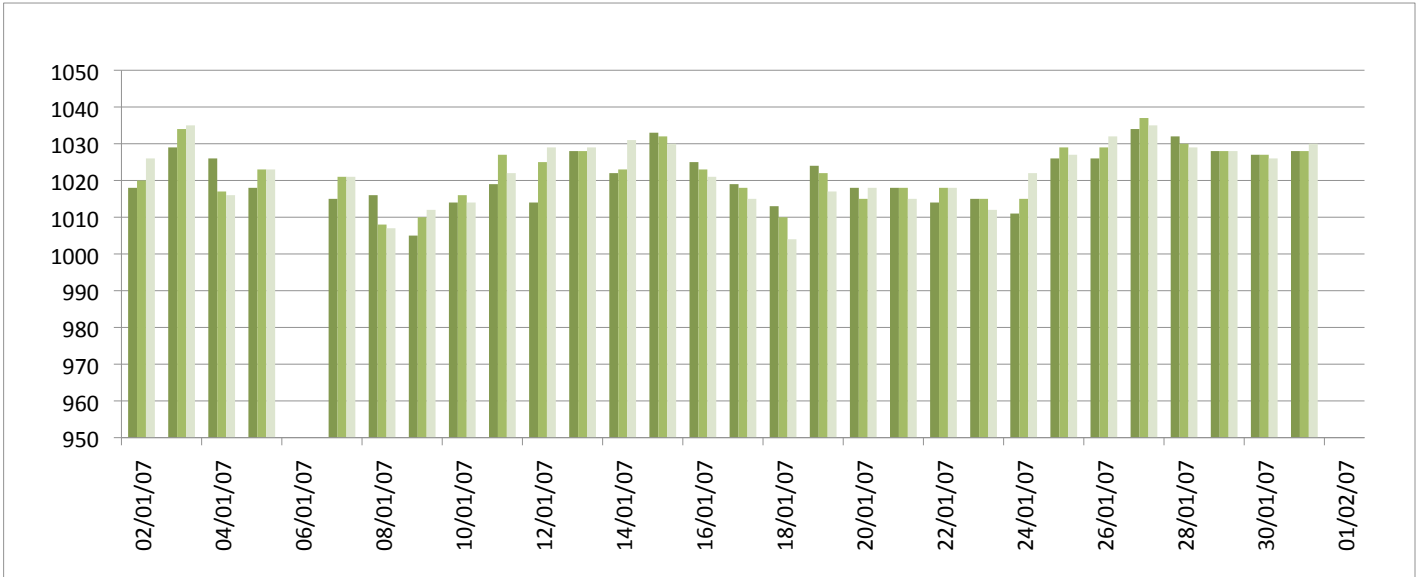

Graphiques

ANNEE: 2007
MOIS: Janvier

LIEU: Petiville (76330)
Propriétaire: Thomas LENHARDT

Pression atmosphérique