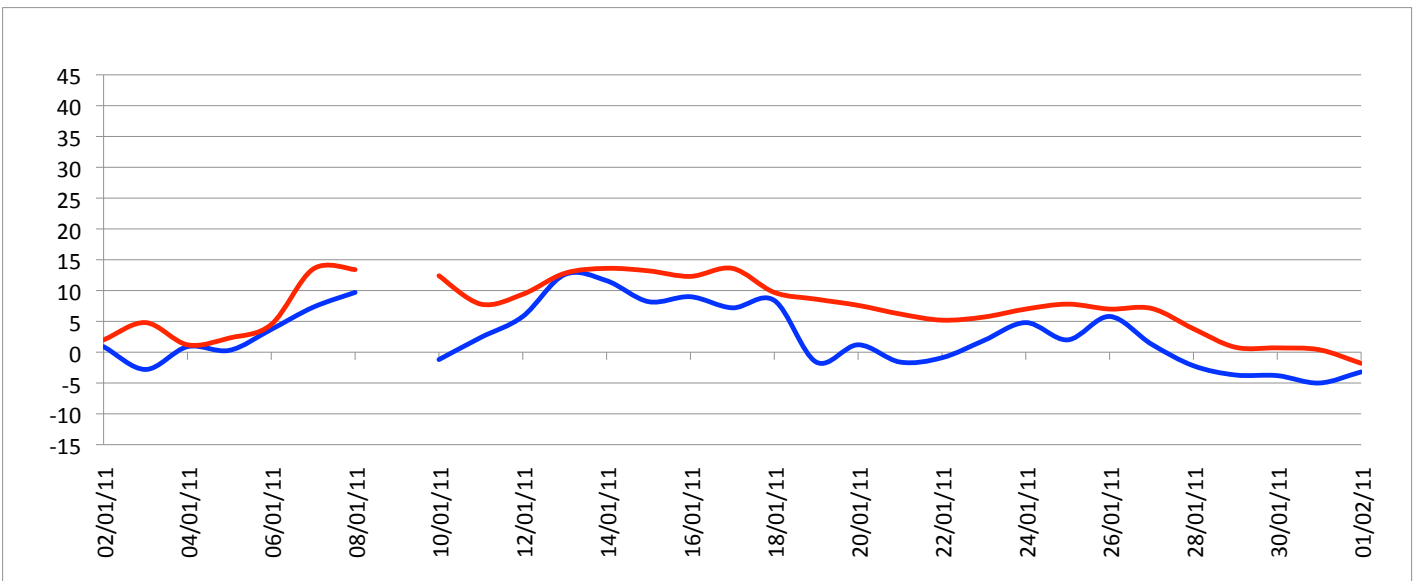

Températures minimales et maximales