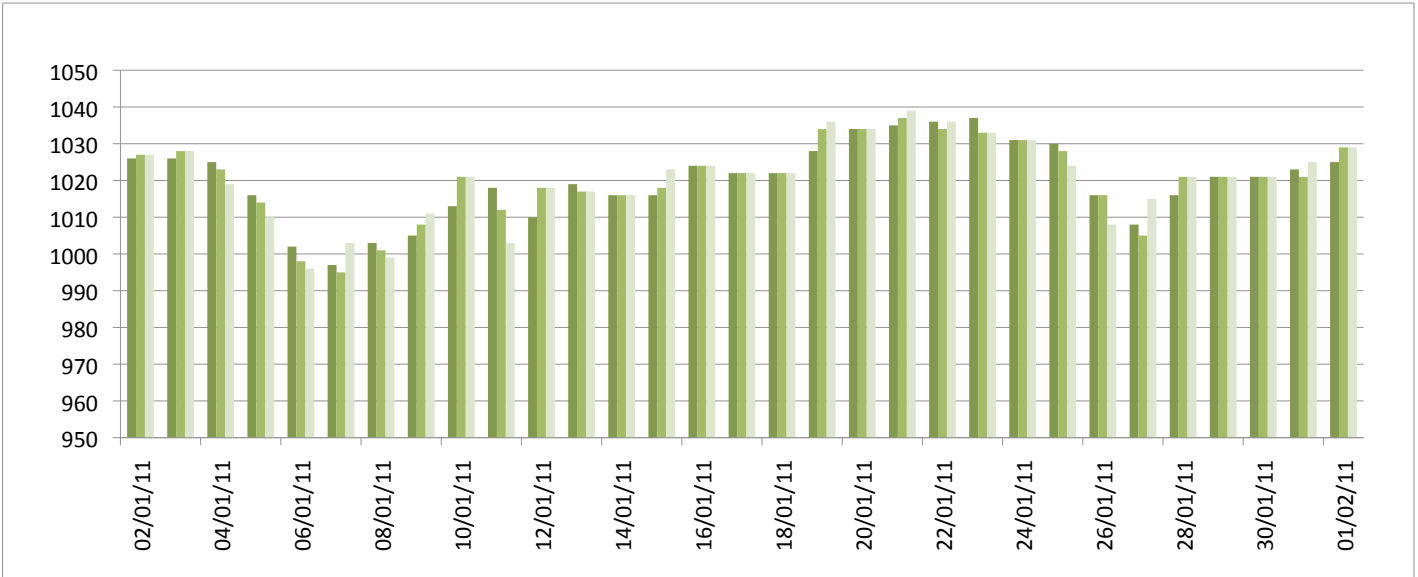

Graphiques

ANNEE: 2011
MOIS: Janvier

LIEU: Petiville (76330)
Propriétaire: Thomas LENHARDT

Pression atmosphérique