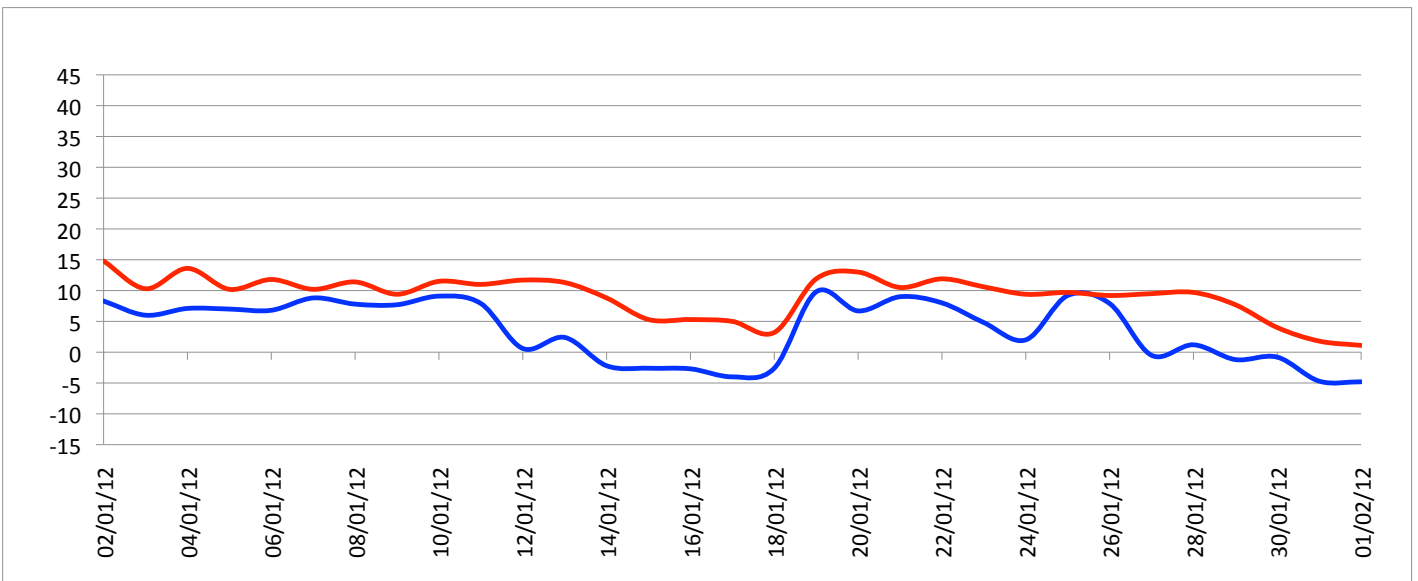

Températures minimales et maximales