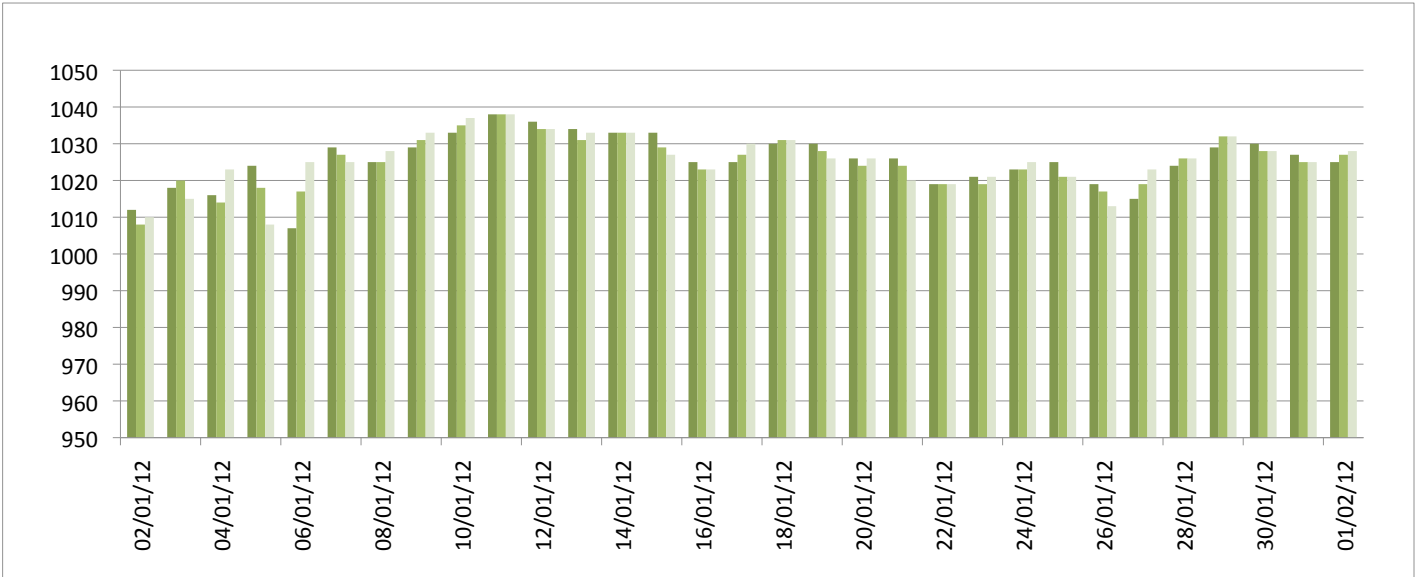

Graphiques

ANNEE: 2012
MOIS: Janvier

LIEU: Petiville (76330)
Propriétaire: Thomas LENHARDT

Pression atmosphérique