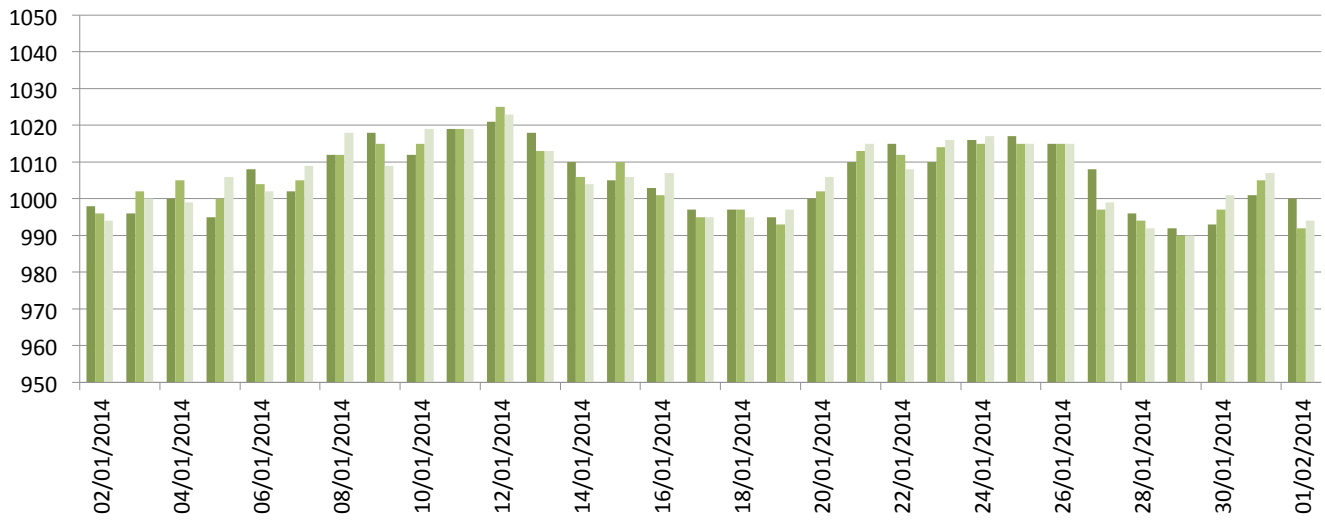

Graphiques

ANNEE: 2014
MOIS: Janvier

LIEU: Petiville (76330)
Propriétaire: Thomas LENHARDT

Pression atmosphérique