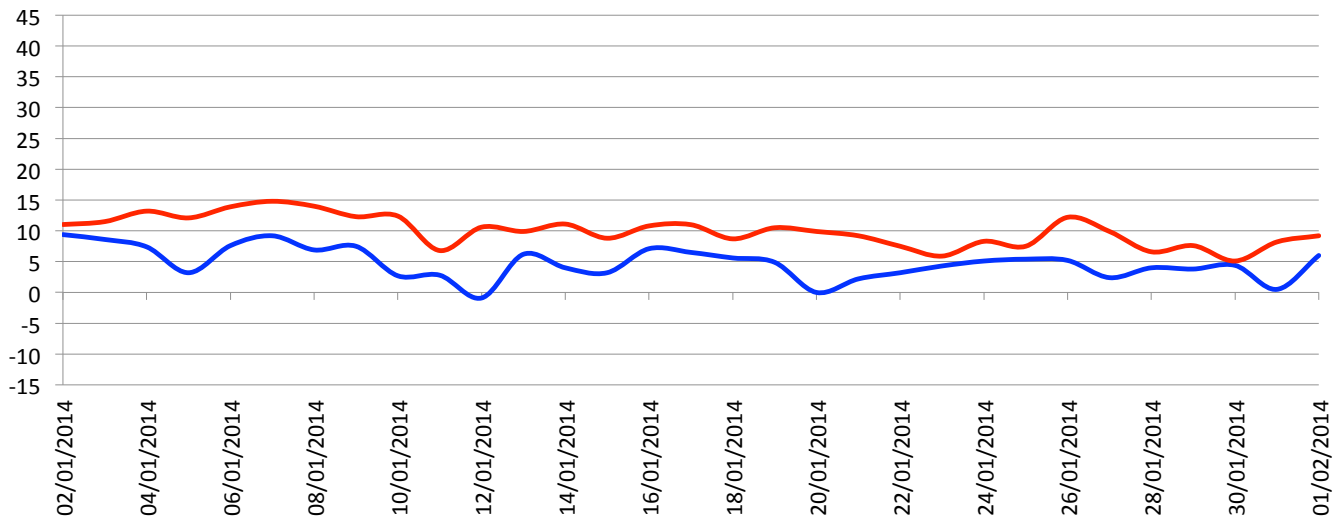

Températures minimales et maximales